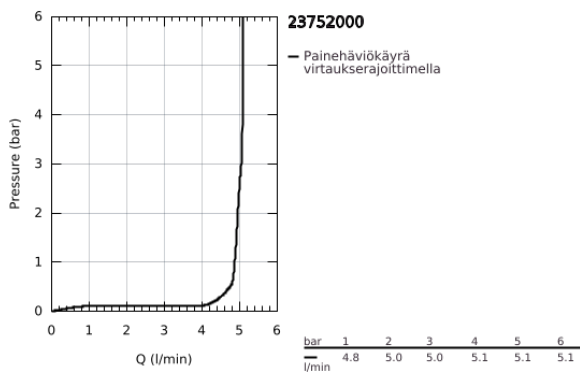

23 752 000 BAUFLOW VIPUHANA PESUALTAALLE, DN 15 S-KOKO

TUOTESELOSTE

- Colour: chrome
- Yksi asennusreikä
- Metallikahva
- GROHE SmoothControl 28 mm ceramic cartridge
- GROHE LongLife viimeistely
- GROHE EcoJoy-teknologia pienempään vedenkulutukseen ja täydelliseen suihkuun
- maximum flow rate (at 3 bar): 5 l/min
- Pika-asennusjärjestelmä
- Tasainen runko
- Joustavat liitosletkut