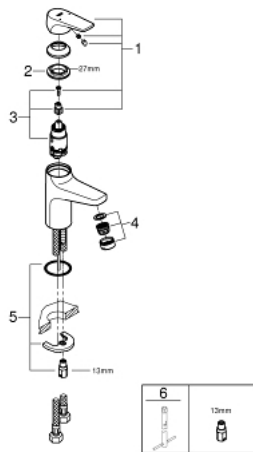

23 752 000 BAUFLOW VIPUHANA PESUALTAALLE, DN 15 S-KOKO

TUOTESELOSTE

- Colour: chrome
- Yksi asennusreikä
- Metallikahva
- GROHE SmoothControl 28 mm ceramic cartridge
- GROHE LongLife viimeistely
- GROHE EcoJoy-teknologia pienempään vedenkulutukseen ja täydelliseen suihkuun
- maximum flow rate (at 3 bar): 5 l/min
- Pika-asennusjärjestelmä
- Tasainen runko
- Joustavat liitosletkut

23 752 000 **BAUFLOW VIPUHANA PESUALTAALLE, DN 15**
S-KOKO

VARAOSAT, toukokuuta 2016 – now

- 1: Kahva (Tilausno. 46701000)
 - 2: Asennusrenkas (Tilausno. 46715000)
 - 3: Kasetti (Tilausno. 46580000)
 - 4: Poresuutin (Tilausno. 48159000)
 - 5: Shank fastening assembly (Tilausno. 46249000)
 - 6: Asennustyökalu (Tilausno. 19017000)*
- * Erikoistarvikkeet