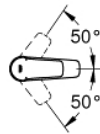

23 752 000 BAUFLOW VIPUHANA PESUALTAALLE, DN 15 S-KOKO

TUOTESELOSTE

- Colour: chrome
- Yksi asennusreikä
- Metallikahva
- GROHE SmoothControl 28 mm ceramic cartridge
- GROHE LongLife viimeistely
- GROHE EcoJoy-teknologia pienempään vedenkulutukseen ja täydelliseen suihkuun
- maximum flow rate (at 3 bar): 5 l/min
- Pika-asennusjärjestelmä
- Tasainen runko
- Joustavat liitosletkut

23 752 000 **BAUFLOW VIPUHANA PESUALTAALLE, DN 15**
S-KOKO

VARAOSAT, toukokuuta 2016 – now

- 1: Kahva (Tilausno. 46701000)
 - 2: Asennusrenkas (Tilausno. 46715000)
 - 3: Kasetti (Tilausno. 46580000)
 - 4: Poresuutin (Tilausno. 48159000)
 - 5: Shank fastening assembly (Tilausno. 46249000)
 - 6: Asennustyökalu (Tilausno. 19017000)*
- * Erikoistarvikkeet