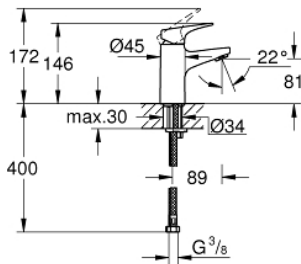

23 752 000 BAUFLOW VIPUHANA PESUALTAALLE, DN 15 S-KOKO

TUOTESELOSTE

- Colour: chrome
- Yksi asennusreikä
- Metallikahva
- GROHE SmoothControl 28 mm ceramic cartridge
- GROHE LongLife viimeistely
- GROHE EcoJoy-teknologia pienempään vedenkulutukseen ja täydelliseen suihkuun
- maximum flow rate (at 3 bar): 5 l/min
- Pika-asennusjärjestelmä
- Tasainen runko
- Joustavat liitosletkut

23 752 000 **BAUFLOW VIPUHANA PESUALTAALLE, DN 15**
S-KOKO

VARAOSAT, toukokuuta 2016 – now

- 1: Kahva (Tilausno. 46701000)
 - 2: Asennusrenkas (Tilausno. 46715000)
 - 3: Kasetti (Tilausno. 46580000)
 - 4: Poresuutin (Tilausno. 48159000)
 - 5: Shank fastening assembly (Tilausno. 46249000)
 - 6: Asennustyökalu (Tilausno. 19017000)*
- * Erikoistarvikkeet