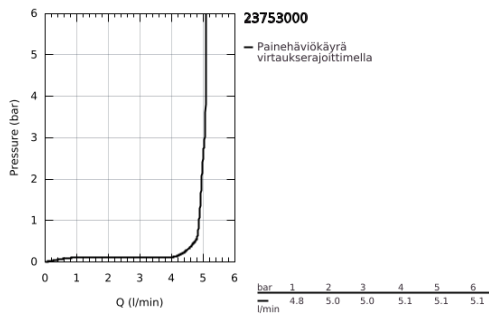

23 753 000 **BAUFLOW <H3>YKSIOTEPESUALLASSEKOITIN 1/2" L-KOKO</H3>**

TUOTESELOSTE

- Colour: chrome
- Yksi asennusreikä
- Metallikahva
- GROHE SmoothControl 28 mm ceramic cartridge
- GROHE LongLife viimeistely
- GROHE EcoJoy-teknologia pienempään vedenkulutukseen ja täydelliseen suihkuun
- maximum flow rate (at 3 bar): 5 l/min
- Pika-asennusjärjestelmä
- Kääntyvä juoksuputki
- plastic pop-up waste set 1 1/4"
- Joustavat liitosletkut