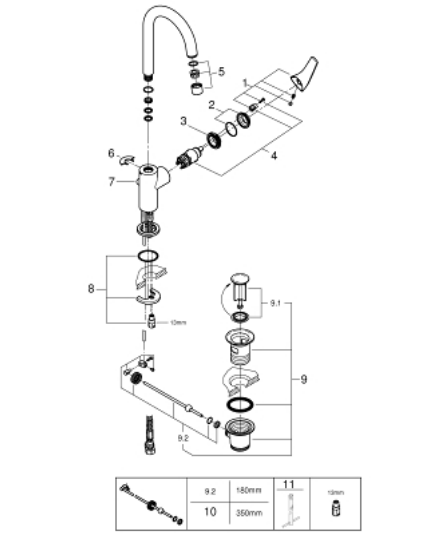

23 753 000 **BAUFLOW <H3>YKSIOTEPESUALLASSEKOITIN 1/2" L-KOKO</H3>**

TUOTESELOSTE

- Colour: chrome
- Yksi asennusreikä
- Metallikahva
- GROHE SmoothControl 28 mm ceramic cartridge
- GROHE LongLife viimeistely
- GROHE EcoJoy-teknologia pienempään vedenkulutukseen ja täydelliseen suihkuun
- maximum flow rate (at 3 bar): 5 l/min
- Pika-asennusjärjestelmä
- Kääntyvä juoksuputki
- plastic pop-up waste set 1 1/4"
- Joustavat liitosletkut

23 753 000 **BAUFLOW <H3>YKSIOTEPESUALLASSEKOITIN 1/2" L-KOKO</H3>**

VARAOSAT, lokakuuta 2018 – now

- 1: Kahva (Tilausno. 46771000)
 - 2: Kansi (Tilausno. 46581000)
 - 3: Asennusrenkas (Tilausno. 46715000)
 - 4: Kasetti (Tilausno. 46580000)
 - 5: Poresuutin (Tilausno. 13935000)
 - 6: Turvarengas (Tilausno. 4825700M)
 - 7: Pop-up rod (Tilausno. 06329000)
 - 8: Shank fastening assembly (Tilausno. 46249000)
 - 9: Viemärlaitteet 1 1/4" (Tilausno. 28910000)
 - 9.1: Tulppa (Tilausno. 07182000)
 - 9.2: Epäkeskotanko (Tilausno. 07052000)
 - 10: Epäkeskotanko (Tilausno. 07341000)*
 - 11: Asennustyökalu (Tilausno. 19017000)*
- * Erikoistarvikkeet