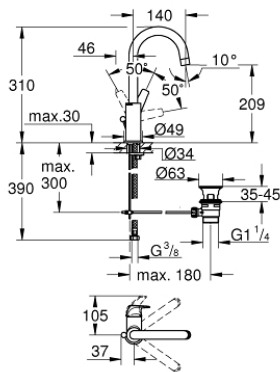

23 753 000 **BAUFLOW <H3>YKSIOTEPESUALLASSEKOITIN 1/2" L-KOKO</H3>**

TUOTESELOSTE

- Colour: chrome
- Yksi asennusreikä
- Metallikahva
- GROHE SmoothControl 28 mm ceramic cartridge
- GROHE LongLife viimeistely
- GROHE EcoJoy-teknologia pienempään vedenkulutukseen ja täydelliseen suihkuun
- maximum flow rate (at 3 bar): 5 l/min
- Pika-asennusjärjestelmä
- Kääntyvä juoksuputki
- plastic pop-up waste set 1 1/4"
- Joustavat liitosletkut

23 753 000 **BAUFLOW <H3>YKSIOTEPESUALLASSEKOITIN 1/2" L-KOKO</H3>**

VARAOSAT, lokakuuta 2018 – now

- 1: Kahva (Tilausno. 46771000)
 - 2: Kansi (Tilausno. 46581000)
 - 3: Asennusrenkas (Tilausno. 46715000)
 - 4: Kasetti (Tilausno. 46580000)
 - 5: Poresuutin (Tilausno. 13935000)
 - 6: Turvarengas (Tilausno. 4825700M)
 - 7: Pop-up rod (Tilausno. 06329000)
 - 8: Shank fastening assembly (Tilausno. 46249000)
 - 9: Viemärlaitteet 1 1/4" (Tilausno. 28910000)
 - 9.1: Tulppa (Tilausno. 07182000)
 - 9.2: Epäkeskotanko (Tilausno. 07052000)
 - 10: Epäkeskotanko (Tilausno. 07341000)*
 - 11: Asennustyökalu (Tilausno. 19017000)*
- * Erikoistarvikkeet