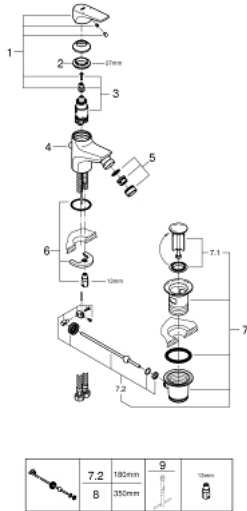

### TUOTESELOSTE

- Colour: chrome
- Yksi asennusreikä
- Metallikahva
- GROHE SmoothControl 28 mm ceramic cartridge
- GROHE LongLife viimeistely
- GROHE EcoJoy-teknologia pienempään vedenkulutukseen ja täydelliseen suihkuun
- maximum flow rate (at 3 bar): 5 l/min
- Pika-asennusjärjestelmä
- Varustettu pallonivelellä
- Vipupohjajaventtiili 1 1/4"
- Joustavat liitosletkut

### VARAOSAT, toukokuuta 2016 – now

- 1: Kahva (Tilausno. 46701000)
- 2: Asennusrengas (Tilausno. 46715000)
- 3: Kasetti (Tilausno. 46580000)
- 4: Pop-up rod (Tilausno. 06329000)
- 5: Poresuutin (Tilausno. 48159000)
- 6: Shank fastening assembly (Tilausno. 46249000)
- 7: Viemärlaitteet 1 1/4" (Tilausno. 28910000)
- 7.1: Tulppa (Tilausno. 07182000)
- 7.2: Epäkeskotanko (Tilausno. 07052000)
- 8: Epäkeskotanko (Tilausno. 07341000)\*
- 9: Asennustyökalu (Tilausno. 19017000)\*