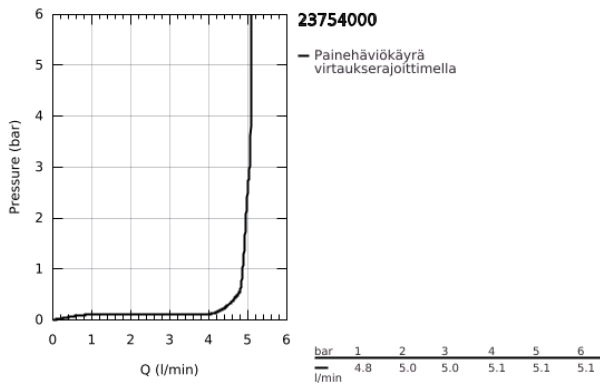

### TUOTESELOSTE

- Colour: chrome
- Yksi asennusreikä
- Metallikahva
- GROHE SmoothControl 28 mm ceramic cartridge
- GROHE LongLife viimeistely
- GROHE EcoJoy-teknologia pienempään vedenkulutukseen ja täydelliseen suihkuun
- maximum flow rate (at 3 bar): 5 l/min
- Pika-asennusjärjestelmä
- Varustettu pallonivelellä
- Vipupohjajaventtiili 1 1/4"
- Joustavat liitosletkut