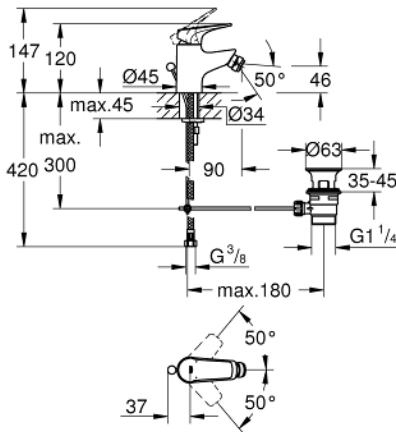

### TUOTESELOSTE

- Colour: chrome
- Yksi asennusreikä
- Metallikahva
- GROHE SmoothControl 28 mm ceramic cartridge
- GROHE LongLife viimeistely
- GROHE EcoJoy-teknologia pienempään vedenkulutukseen ja täydelliseen suihkuun
- maximum flow rate (at 3 bar): 5 l/min
- Pika-asennusjärjestelmä
- Varustettu pallonivelellä
- Vipupohjajaventtiili 1 1/4"
- Joustavat liitosletkut

### VARAOSAT, toukokuuta 2016 – now

- 1: Kahva (Tilausno. 46701000)
- 2: Asennusrengas (Tilausno. 46715000)
- 3: Kasetti (Tilausno. 46580000)
- 4: Pop-up rod (Tilausno. 06329000)
- 5: Poresuutin (Tilausno. 48159000)
- 6: Shank fastening assembly (Tilausno. 46249000)
- 7: Viemärlaitteet 1 1/4" (Tilausno. 28910000)
- 7.1: Tulppa (Tilausno. 07182000)
- 7.2: Epäkeskotanko (Tilausno. 07052000)
- 8: Epäkeskotanko (Tilausno. 07341000)\*
- 9: Asennustyökalu (Tilausno. 19017000)\*