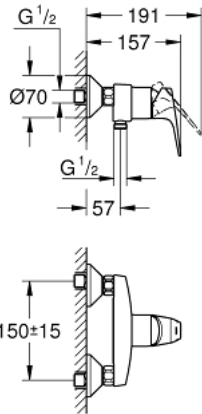

23 755 000 BAUFLOW VIPUHANA SUIHKUUN, DN 15

TUOTESELOSTE

- Colour: chrome
- Seinäasennus
- Metallikahva
- GROHE SmoothControl 46 mm ceramic cartridge
- GROHE LongLife viimeistely
- Säädettävä virtaaman rajoitus
- Suihkulitettä 1/2", alapuolella, sisäänrakennettu takaiskuventtiili
- Epäkeskoliittimet
- seinälaippa, metalli
- Varustettu takaiskuventtiilillä

23 755 000 BAUFLOW VIPUHANA SUIHKUUN, DN 15

VARAOSAT, toukokuuta 2016 – now

- 1: Kahva (Tilausno. 46702000)
- 2: Kasetti (Tilausno. 46048000)
- 3: Kansi (Tilausno. 46584000)
- 4: Epäkeskoliitin (Tilausno. 12075000)
- 4.1: Seal (Tilausno. 0138600M)
- 4.2: Täyttöputki (Tilausno. 0221000M)
- 5: Ruuviliitäntä 1/2" (Tilausno. 45044000)
- 6: Yksisuuntaventtiili 1/2" (Tilausno. 08565000)
- 7: Jatkokappale DN 20, 20 mm (Tilausno. 0713000M)*
- 8: Erikoiskiristin (Tilausno. 19377000)*
- 9: Lämpötilanrajoitin (Tilausno. 46375000)*