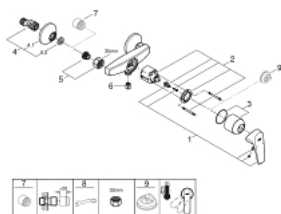

23 755 000 BAUFLOW VIPUHANA SUIHKUUN, DN 15

TUOTESELOSTE

- Colour: chrome
- Seinäasennus
- Metallikahva
- GROHE SmoothControl 46 mm ceramic cartridge
- GROHE LongLife viimeistely
- Säädettävä virtaaman rajoitus
- Suihkulitettä 1/2", alapuolella, sisäänrakennettu takaiskuventtiili
- Epäkeskoliittimet
- seinälaippa, metalli
- Varustettu takaiskuventtiilillä

23 755 000 BAUFLOW VIPUHANA SUIHKUUN, DN 15

VARAOSAT, toukokuuta 2016 – now

- 1: Kahva (Tilausno. 46702000)
- 2: Kasetti (Tilausno. 46048000)
- 3: Kansi (Tilausno. 46584000)
- 4: Epäkeskoliitin (Tilausno. 12075000)
- 4.1: Seal (Tilausno. 0138600M)
- 4.2: Täyttöputki (Tilausno. 0221000M)
- 5: Ruuviliitäntä 1/2" (Tilausno. 45044000)
- 6: Yksisuuntaventtiili 1/2" (Tilausno. 08565000)
- 7: Jatkokappale DN 20, 20 mm (Tilausno. 0713000M)*
- 8: Erikoiskiristin (Tilausno. 19377000)*
- 9: Lämpötilanrajoitin (Tilausno. 46375000)*