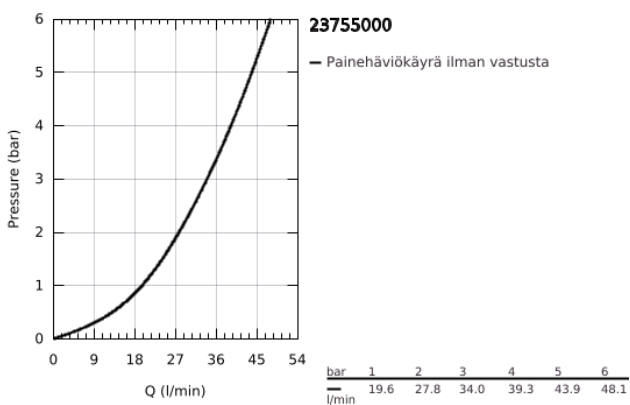

23 755 000 BAUFLOW VIPUHANA SUIHKUUN, DN 15

TUOTESELOSTE

- Colour: chrome
- Seinäasennus
- Metallikahva
- GROHE SmoothControl 46 mm ceramic cartridge
- GROHE LongLife viimeistely
- Säädettävä virtaaman rajoitus
- Suihkulitettä 1/2", alapuolella, sisäänrakennettu takaiskuventtiili
- Epäkeskoliittimet
- seinälaippa, metalli
- Varustettu takaiskuventtiilillä