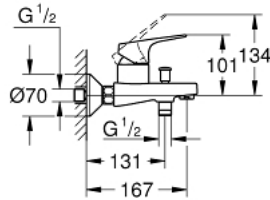

23 756 000 BAUFLOW VIPUHANA AMMEELLE JA SUIHKULLE, DN 15

TUOTESELOSTE

- Colour: chrome
- Seinäsennus
- Metallikahva
- GROHE SmoothControl 46 mm ceramic cartridge
- GROHE LongLife viimeistely
- Säädettävä virtaaman rajoitus
- Automaattinen vaihdin: amme/suihku
- Poresuutin
- Suihkuliitäntä 1/2", alapuolella, sisäänrakennettu takaiskuventtiili
- Epäkeskoliittimet
- seinälaippa, metalli
- Varustettu takaiskuventtiilillä

23 756 000 BAUFLOW VIPUHANA AMMEELLE JA SUIHKULLE, DN 15

VARAOSAT, toukokuuta 2016 – now

- 1: Kahva (Tilausno. 46702000)
 - 2: Kansi (Tilausno. 46584000)
 - 3: Kasetti (Tilausno. 46048000)
 - 4: Vaihdinnappi (Tilausno. 65648000)
 - 5: Vaihdin (Tilausno. 65655000)
 - 6: Poresuutin (Tilausno. 13952000)
 - 7: Epäkeskoliitin (Tilausno. 12075000)
 - 7.1: Seal (Tilausno. 0138600M)
 - 7.2: Täyttöputki (Tilausno. 0221000M)
 - 8: Ruuviliitäntä 1/2" (Tilausno. 45044000)
 - 9: Yksisuuntaventtiili 1/2" (Tilausno. 08565000)
 - 10: Jatkokappale DN 20, 20 mm (Tilausno. 0713000M)*
 - 11: Erikoiskiristin (Tilausno. 19377000)*
 - 12: Lämpötilanrajoitin (Tilausno. 46375000)*
- * Erikoistarvikkeet