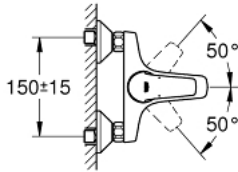

23 756 000 BAUFLOW VIPUHANA AMMEELLE JA SUIHKULLE, DN 15

TUOTESELOSTE

- Colour: chrome
- Seinäsennus
- Metallikahva
- GROHE SmoothControl 46 mm ceramic cartridge
- GROHE LongLife viimeistely
- Säädettävä virtaaman rajoitus
- Automaattinen vaihdin: amme/suihku
- Poresuutin
- Suihkuliitäntä 1/2", alapuolella, sisäänrakennettu takaiskuventtiili
- Epäkeskoliittimet
- seinälaippa, metalli
- Varustettu takaiskuventtiilillä

23 756 000 BAUFLOW VIPUHANA AMMEELLE JA SUIHKULLE, DN 15

VARAOSAT, toukokuuta 2016 – now

- 1: Kahva (Tilausno. 46702000)
 - 2: Kansi (Tilausno. 46584000)
 - 3: Kasetti (Tilausno. 46048000)
 - 4: Vaihdinnappi (Tilausno. 65648000)
 - 5: Vaihdin (Tilausno. 65655000)
 - 6: Poresuutin (Tilausno. 13952000)
 - 7: Epäkeskoliitin (Tilausno. 12075000)
 - 7.1: Seal (Tilausno. 0138600M)
 - 7.2: Täyttöputki (Tilausno. 0221000M)
 - 8: Ruuviliitäntä 1/2" (Tilausno. 45044000)
 - 9: Yksisuuntaventtiili 1/2" (Tilausno. 08565000)
 - 10: Jatkokappale DN 20, 20 mm (Tilausno. 0713000M)*
 - 11: Erikoiskiristin (Tilausno. 19377000)*
 - 12: Lämpötilanrajoitin (Tilausno. 46375000)*
- * Erikoistarvikkeet