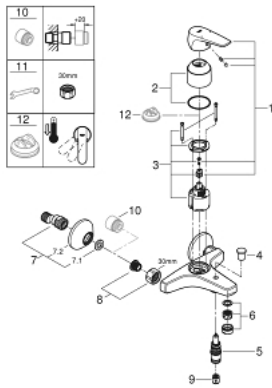

23 756 000 BAUFLOW VIPUHANA AMMEELLE JA SUIHKULLE, DN 15

TUOTESELOSTE

- Colour: chrome
- Seinäsennus
- Metallikahva
- GROHE SmoothControl 46 mm ceramic cartridge
- GROHE LongLife viimeistely
- Säädettävä virtaaman rajoitus
- Automaattinen vaihdin: amme/suihku
- Poresuutin
- Suihkuliitäntä 1/2", alapuolella, sisäänrakennettu takaiskuventtiili
- Epäkeskoliittimet
- seinälaippa, metalli
- Varustettu takaiskuventtiilillä

23 756 000 BAUFLOW VIPUHANA AMMEELLE JA SUIHKULLE, DN 15

VARAOSAT, toukokuuta 2016 – now

- 1: Kahva (Tilausno. 46702000)
 - 2: Kansi (Tilausno. 46584000)
 - 3: Kasetti (Tilausno. 46048000)
 - 4: Vaihdinnappi (Tilausno. 65648000)
 - 5: Vaihdin (Tilausno. 65655000)
 - 6: Poresuutin (Tilausno. 13952000)
 - 7: Epäkeskoliitin (Tilausno. 12075000)
 - 7.1: Seal (Tilausno. 0138600M)
 - 7.2: Täyttöputki (Tilausno. 0221000M)
 - 8: Ruuviliitäntä 1/2" (Tilausno. 45044000)
 - 9: Yksisuuntaventtiili 1/2" (Tilausno. 08565000)
 - 10: Jatkokappale DN 20, 20 mm (Tilausno. 0713000M)*
 - 11: Erikoiskiristin (Tilausno. 19377000)*
 - 12: Lämpötilanrajoitin (Tilausno. 46375000)*
- * Erikoistarvikkeet