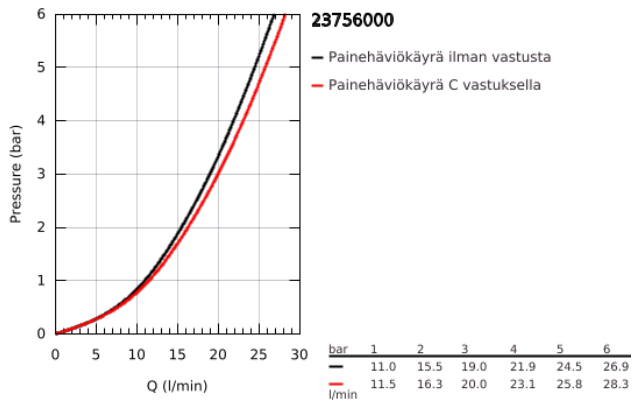

23 756 000 BAUFLOW VIPUHANA AMMEELLE JA SUIHKULLE, DN 15

TUOTESELOSTE

- Colour: chrome
- Seinäsennus
- Metallikahva
- GROHE SmoothControl 46 mm ceramic cartridge
- GROHE LongLife viimeistely
- Säädettävä virtaaman rajoitus
- Automaattinen vaihdin: amme/suihku
- Poresuutin
- Suihkuliitäntä 1/2", alapuolella, sisäänrakennettu takaiskuventtiili
- Epäkeskoliittimet
- seinälaippa, metalli
- Varustettu takaiskuventtiilillä