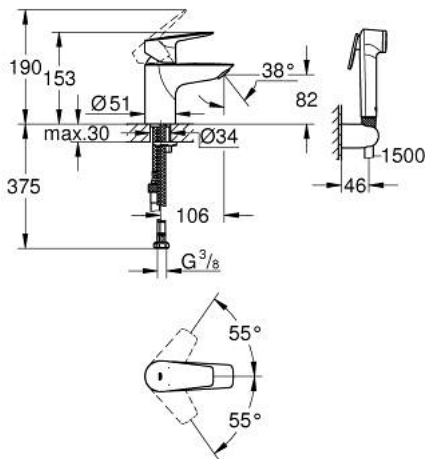

23 757 001 BAUEDGE VIPUHANA PESUALTAALLE, DN 15 S-KOKO

TUOTESELOSTE

- Colour: chrome
- Yksi asennusreikä
- GROHE SmoothControl 35 mm keraaminen säätöosa
- Lämpötilarajotin
- GROHE LongLife viimeistely
- GROHE EcoJoy-tekniologia pienempään vedenkulutukseen ja täydelliseen suihkuun
- maximum flow rate (at 3 bar): 5 l/min
- Pika-asennusjärjestelmä
- Tasainen runko
- Joustavat liitosletkut
- Suihkusetillä, joka sisältää:
 - Käsisuihku jossa on integroitu vaihdin
 - Suihkun seinäpidike
 - Suihkuletku
 - suihkuletku 1 500 mm
- Professional Edition

23 757 001 **BAUEDGE VIPUHANA PESUALTALLE, DN 15**
S-KOKO

VARAOSAT, syyskuuta 2018 – lokakuuta 2020

- 1: Kansi (Tilausno. 46492000)
 - 2: Ruuvikytkentä (Tilausno. 46460000)
 - 3: Kasetti (Tilausno. 46374000)
 - 4: Flow restrictor (Tilausno. 1354730000)
 - 5: Shank fastening assembly (Tilausno. 46671000)
 - 6: Yksisuuntaventtiili ½" (Tilausno. 08565000)
 - 7: Holkkiavain (Tilausno. 19332000)*
 - 8: Asennustyökalu (Tilausno. 19017000)*
- * Erikoistarvikkeet