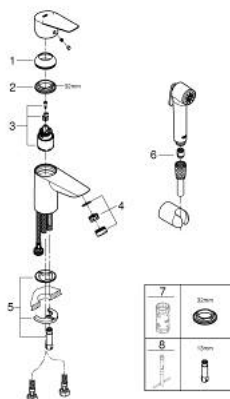

23 757 001 BAUEDGE VIPUHANA PESUALTAALLE, DN 15 S-KOKO

TUOTESELOSTE

- Colour: chrome
- Yksi asennusreikä
- GROHE SmoothControl 35 mm keraaminen säätöosa
- Lämpötilarajotin
- GROHE LongLife viimeistely
- GROHE EcoJoy-tekniologia pienempään vedenkulutukseen ja täydelliseen suihkuun
- maximum flow rate (at 3 bar): 5 l/min
- Pika-asennusjärjestelmä
- Tasainen runko
- Joustavat liitosletkut
- Suihkusetillä, joka sisältää:
 - Käsisuihku jossa on integroitu vaihdin
 - Suihkun seinäpidike
 - Suihkuletku
 - suihkuletku 1 500 mm
- Professional Edition

23 757 001 **BAUEDGE VIPUHANA PESUALTALLE, DN 15**
S-KOKO

VARAOSAT, syyskuuta 2018 – lokakuuta 2020

- 1: Kansi (Tilausno. 46492000)
 - 2: Ruuvikytkentä (Tilausno. 46460000)
 - 3: Kasetti (Tilausno. 46374000)
 - 4: Flow restrictor (Tilausno. 1354730000)
 - 5: Shank fastening assembly (Tilausno. 46671000)
 - 6: Yksisuuntaventtiili ½" (Tilausno. 08565000)
 - 7: Holkkiavain (Tilausno. 19332000)*
 - 8: Asennustyökalu (Tilausno. 19017000)*
- * Erikoistarvikkeet