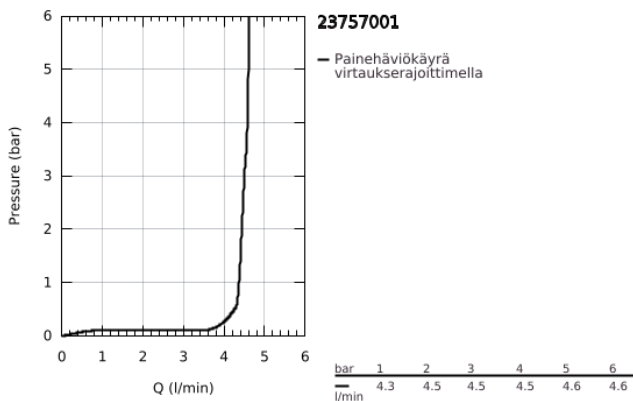

23 757 001 BAUEDGE VIPUHANA PESUALTAALLE, DN 15 S-KOKO

TUOTESELOSTE

- Colour: chrome
- Yksi asennusreikä
- GROHE SmoothControl 35 mm keraaminen säätöosa
- Lämpötilarajotin
- GROHE LongLife viimeistely
- GROHE EcoJoy-tekniologia pienempään vedenkulutukseen ja täydelliseen suihkuun
- maximum flow rate (at 3 bar): 5 l/min
- Pika-asennusjärjestelmä
- Tasainen runko
- Joustavat liitosletkut
- Suihkusetillä, joka sisältää:
 - Käsisuihku jossa on integroitu vaihdin
 - Suihkun seinäpidike
 - Suihkuletku
 - suihkuletku 1 500 mm
- Professional Edition