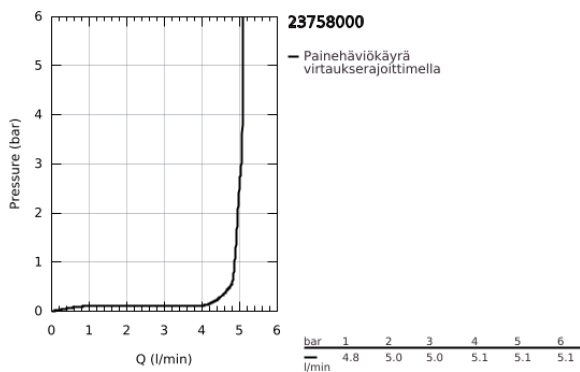

23 758 000 **BAUEDGE VIPUHANA PESUALTALLE, DN 15
M-KOKO**

TUOTESELOSTE

- Colour: chrome
- Yksi asennusreikä
- Metallikahva
- GROHE SmoothControl 28 mm ceramic cartridge
- GROHE LongLife viimeistely
- GROHE EcoJoy-teknologia pienempään vedenkulutukseen ja täydelliseen suihkuun
- maximum flow rate (at 3 bar): 5 l/min
- Pika-asennusjärjestelmä
- plastic pop-up waste set 1 1/4"
- Joustavat liitosletkut