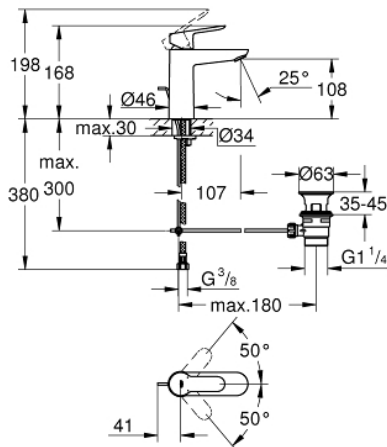

23 758 000 **BAUEDGE VIPUHANA PESUALTALLE, DN 15
M-KOKO**

TUOTESELOSTE

- Colour: chrome
- Yksi asennusreikä
- Metallikahva
- GROHE SmoothControl 28 mm ceramic cartridge
- GROHE LongLife viimeistely
- GROHE EcoJoy-teknologia pienempään vedenkulutukseen ja täydelliseen suihkuun
- maximum flow rate (at 3 bar): 5 l/min
- Pika-asennusjärjestelmä
- plastic pop-up waste set 1 1/4"
- Joustavat liitosletkut

23 758 000 **BAUEDGE VIPUHANA PESUALTALLE, DN 15**
M-KOKO

VARAOSAT, toukokuuta 2016 – now

- 1: Kahva (Tilausno. 46697000)
- 2: Asennusrengas (Tilausno. 46715000)
- 3: Kasetti (Tilausno. 46580000)
- 4: Pop-up rod (Tilausno. 46739000)
- 5: Poresuutin (Tilausno. 48159000)
- 6: Shank fastening assembly (Tilausno. 46249000)
- 7: Viemärlaitteet 1 1/4" (Tilausno. 28910000)
- 7.1: Tulppa (Tilausno. 07182000)
- 7.2: Epäkeskotanko (Tilausno. 07052000)
- 8: Epäkeskotanko (Tilausno. 07341000)*
- 9: Asennustyökalu (Tilausno. 19017000)*