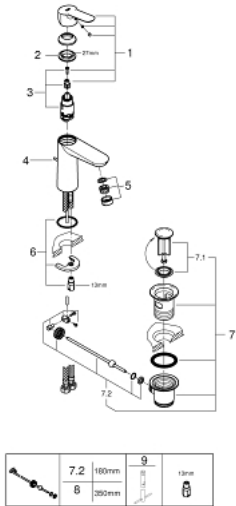

23 758 000 **BAUEDGE VIPUHANA PESUALTALLE, DN 15
M-KOKO**

TUOTESELOSTE

- Colour: chrome
- Yksi asennusreikä
- Metallikahva
- GROHE SmoothControl 28 mm ceramic cartridge
- GROHE LongLife viimeistely
- GROHE EcoJoy-teknologia pienempään vedenkulutukseen ja täydelliseen suihkuun
- maximum flow rate (at 3 bar): 5 l/min
- Pika-asennusjärjestelmä
- plastic pop-up waste set 1 1/4"
- Joustavat liitosletkut

23 758 000 **BAUEDGE VIPUHANA PESUALTALLE, DN 15**
M-KOKO

VARAOSAT, toukokuuta 2016 – now

- 1: Kahva (Tilausno. 46697000)
- 2: Asennusrengas (Tilausno. 46715000)
- 3: Kasetti (Tilausno. 46580000)
- 4: Pop-up rod (Tilausno. 46739000)
- 5: Poresuutin (Tilausno. 48159000)
- 6: Shank fastening assembly (Tilausno. 46249000)
- 7: Viemärlaitteet 1 1/4" (Tilausno. 28910000)
- 7.1: Tulppa (Tilausno. 07182000)
- 7.2: Epäkeskotanko (Tilausno. 07052000)
- 8: Epäkeskotanko (Tilausno. 07341000)*
- 9: Asennustyökalu (Tilausno. 19017000)*