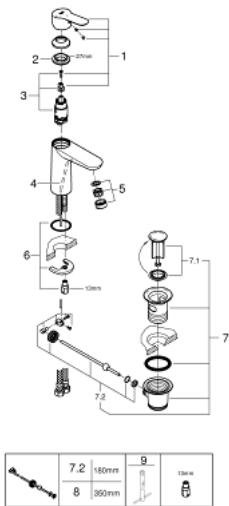

23 759 000 BAUEDGE VIPUHANA PESUALTALLE, DN 15 M-KOKO

TUOTESELOSTE

- Colour: chrome
- Yksi asennusreikä
- Metallikahva
- GROHE SmoothControl 28 mm ceramic cartridge
- EcoMode - cold water flow in mid-lever position saves energy
- Integroitu lämpötilanrajoitin
- GROHE LongLife viimeistely
- GROHE EcoJoy-tekniologia pienempään vedenkulutukseen ja täydelliseen suihkuun
- maximum flow rate (at 3 bar): 5 l/min
- Pika-asennusjärjestelmä
- plastic pop-up waste set 1 1/4"
- Joustavat liitosletkut

23 759 000 BAUEDGE VIPUHANA PESUALTALLE, DN 15 M-KOKO

VARAOSAT, toukokuuta 2016 – now

- 1: Kahva (Tilausno. 46923000)
- 2: Asennusrengas (Tilausno. 46715000)
- 3: Kasetti (Tilausno. 46580000)
- 4: Pop-up rod (Tilausno. 46739000)
- 5: Poresuutin (Tilausno. 48159000)
- 6: Shank fastening assembly (Tilausno. 46249000)
- 7: Viemärlaitteet 1 1/4" (Tilausno. 28910000)
- 7.1: Tulppa (Tilausno. 07182000)
- 7.2: Epäkeskotanko (Tilausno. 07052000)
- 8: Epäkeskotanko (Tilausno. 07341000)*
- 9: Asennustyökalu (Tilausno. 19017000)*