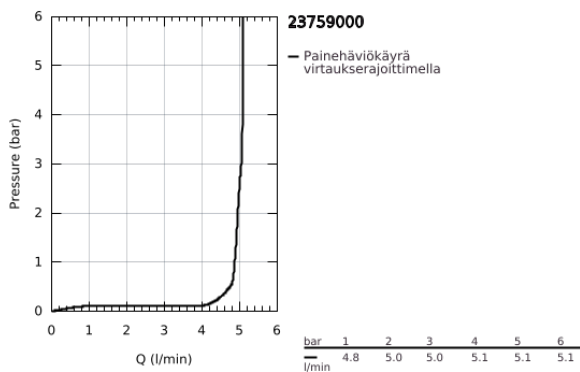

23 759 000 BAUEDGE VIPUHANA PESUALTALLE, DN 15 M-KOKO

TUOTESELOSTE

- Colour: chrome
- Yksi asennusreikä
- Metallikahva
- GROHE SmoothControl 28 mm ceramic cartridge
- EcoMode - cold water flow in mid-lever position saves energy
- Integroitu lämpötilanrajoitin
- GROHE LongLife viimeistely
- GROHE EcoJoy-tekniologia pienempään vedenkulutukseen ja täydelliseen suihkuun
- maximum flow rate (at 3 bar): 5 l/min
- Pika-asennusjärjestelmä
- plastic pop-up waste set 1 1/4"
- Joustavat liitosletkut