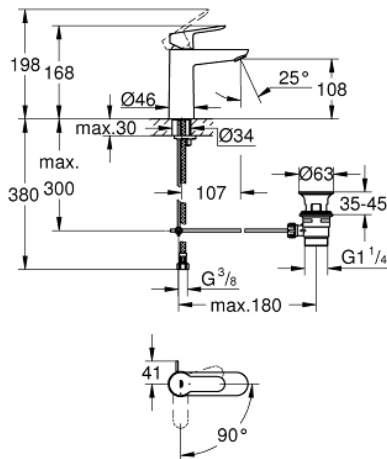

23 759 000 BAUEDGE VIPUHANA PESUALTALLE, DN 15 M-KOKO

TUOTESELOSTE

- Colour: chrome
- Yksi asennusreikä
- Metallikahva
- GROHE SmoothControl 28 mm ceramic cartridge
- EcoMode - cold water flow in mid-lever position saves energy
- Integroitu lämpötilanrajoitin
- GROHE LongLife viimeistely
- GROHE EcoJoy-tekniologia pienempään vedenkulutukseen ja täydelliseen suihkuun
- maximum flow rate (at 3 bar): 5 l/min
- Pika-asennusjärjestelmä
- plastic pop-up waste set 1 1/4"
- Joustavat liitosletkut

23 759 000 BAUEDGE VIPUHANA PESUALTALLE, DN 15 M-KOKO

VARAOSAT, toukokuuta 2016 – now

- 1: Kahva (Tilausno. 46923000)
- 2: Asennusrengas (Tilausno. 46715000)
- 3: Kasetti (Tilausno. 46580000)
- 4: Pop-up rod (Tilausno. 46739000)
- 5: Poresuutin (Tilausno. 48159000)
- 6: Shank fastening assembly (Tilausno. 46249000)
- 7: Viemärlaitteet 1 1/4" (Tilausno. 28910000)
- 7.1: Tulppa (Tilausno. 07182000)
- 7.2: Epäkeskotanko (Tilausno. 07052000)
- 8: Epäkeskotanko (Tilausno. 07341000)*
- 9: Asennustyökalu (Tilausno. 19017000)*