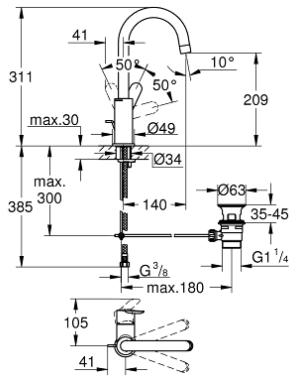

23 760 000 BAUEDGE <H3>YKSIOTEPESUALLASSEKOITIN 1/2" L-KOKO</H3>

TUOTESELOSTE

- Colour: chrome
- Yksi asennusreikä
- Metallikahva
- GROHE SmoothControl 28 mm ceramic cartridge
- GROHE LongLife viimeistely
- GROHE EcoJoy-teknologia pienempään vedenkulutukseen ja täydelliseen suihkuun
- maximum flow rate (at 3 bar): 5 l/min
- Pika-asennusjärjestelmä
- Kääntyvä juoksuputki
- plastic pop-up waste set 1 1/4"
- Joustavat liitosletkut

23 760 000 **BAUEDGE <H3>YKSIOTEPESUALLASSEKOITIN 1/2" L-KOKO</H3>**

VARAOSAT, joulukuuta 2018 – now

- 1: Kahva (Tilausnro. 46812000)
 - 2: Kansi (Tilausnro. 46581000)
 - 3: Asennusrengas (Tilausnro. 46715000)
 - 4: Kasetti (Tilausnro. 46580000)
 - 5: Poresuutin (Tilausnro. 13935000)
 - 6: Turvarengas (Tilausnro. 4825700M)
 - 7: Pop-up rod (Tilausnro. 46739000)
 - 8: Shank fastening assembly (Tilausnro. 46249000)
 - 9: Viemärlaitteet 1 1/4" (Tilausnro. 28910000)
 - 9.1: Tulppa (Tilausnro. 07182000)
 - 9.2: Epäkeskotanko (Tilausnro. 07052000)
 - 10: Epäkeskotanko (Tilausnro. 07341000)*
 - 11: Asennustyökalu (Tilausnro. 19017000)*
- * Erikoistarvikkeet