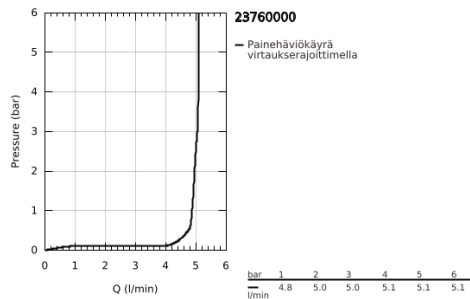

23 760 000 BAUEDGE <H3>YKSIOTEPESUALLASSEKOITIN 1/2" L-KOKO</H3>

TUOTESELOSTE

- Colour: chrome
- Yksi asennusreikä
- Metallikahva
- GROHE SmoothControl 28 mm ceramic cartridge
- GROHE LongLife viimeistely
- GROHE EcoJoy-teknologia pienempään vedenkulutukseen ja täydelliseen suihkuun
- maximum flow rate (at 3 bar): 5 l/min
- Pika-asennusjärjestelmä
- Kääntyvä juoksuputki
- plastic pop-up waste set 1 1/4"
- Joustavat liitosletkut