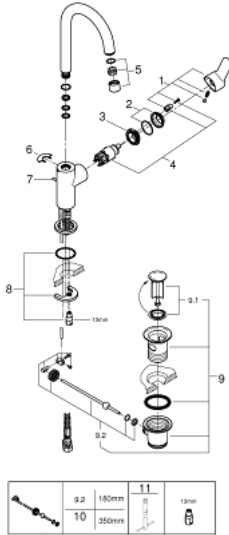

23 760 000 BAUEDGE <H3>YKSIOTEPESUALLASSEKOITIN 1/2" L-KOKO</H3>

TUOTESELOSTE

- Colour: chrome
- Yksi asennusreikä
- Metallikahva
- GROHE SmoothControl 28 mm ceramic cartridge
- GROHE LongLife viimeistely
- GROHE EcoJoy-teknologia pienempään vedenkulutukseen ja täydelliseen suihkuun
- maximum flow rate (at 3 bar): 5 l/min
- Pika-asennusjärjestelmä
- Kääntyvä juoksuputki
- plastic pop-up waste set 1 1/4"
- Joustavat liitosletkut

23 760 000 **BAUEDGE <H3>YKSIOTEPESUALLASSEKOITIN 1/2" L-KOKO</H3>**

VARAOSAT, joulukuuta 2018 – now

- 1: Kahva (Tilausnro. 46812000)
 - 2: Kansi (Tilausnro. 46581000)
 - 3: Asennusrengas (Tilausnro. 46715000)
 - 4: Kasetti (Tilausnro. 46580000)
 - 5: Poresuutin (Tilausnro. 13935000)
 - 6: Turvarengas (Tilausnro. 4825700M)
 - 7: Pop-up rod (Tilausnro. 46739000)
 - 8: Shank fastening assembly (Tilausnro. 46249000)
 - 9: Viemärlaitteet 1 1/4" (Tilausnro. 28910000)
 - 9.1: Tulppa (Tilausnro. 07182000)
 - 9.2: Epäkeskotanko (Tilausnro. 07052000)
 - 10: Epäkeskotanko (Tilausnro. 07341000)*
 - 11: Asennustyökalu (Tilausnro. 19017000)*
- * Erikoistarvikkeet