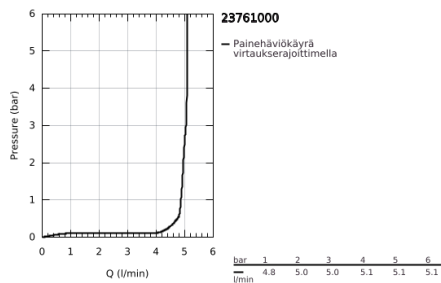

23 761 000 BAUEDGE VIPUHANA PESUALTAALLE, DN 15 XL-KOKO

TUOTESELOSTE

- Colour: chrome
- Yksi asennusreikä
- Erillisille pesualtaille
- Metallikahva
- GROHE SmoothControl 28 mm ceramic cartridge
- GROHE LongLife viimeistely
- GROHE EcoJoy-teknologia pienempään vedenkulutukseen ja täydelliseen suihkuun
- maximum flow rate (at 3 bar): 5 l/min
- Pika-asennusjärjestelmä
- Tasainen runko
- Joustavat liitosletkut