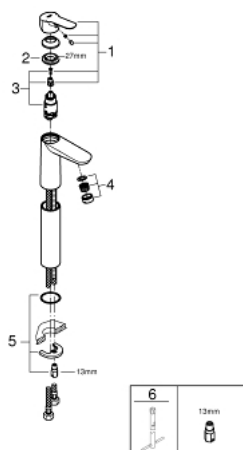

23 761 000 BAUEDGE VIPUHANA PESUALTAALLE, DN 15 XL-KOKO

TUOTESELOSTE

- Colour: chrome
- Yksi asennusreikä
- Erillisille pesualtaille
- Metallikahva
- GROHE SmoothControl 28 mm ceramic cartridge
- GROHE LongLife viimeistely
- GROHE EcoJoy-teknologia pienempään vedenkulutukseen ja täydelliseen suihkuun
- maximum flow rate (at 3 bar): 5 l/min
- Pika-asennusjärjestelmä
- Tasainen runko
- Joustavat liitosletkut

23 761 000 **BAUEDGE VIPUHANA PESUALTALLE, DN 15**
XL-KOKO

VARAOSAT, toukokuuta 2016 – now

- 1: Kahva (Tilausno. 46697000)
- 2: Asennusrenkas (Tilausno. 46715000)
- 3: Kasetti (Tilausno. 46580000)
- 4: Poresuutin (Tilausno. 48159000)
- 5: Shank fastening assembly (Tilausno. 46249000)
- 6: Asennustyökalu (Tilausno. 19017000)*