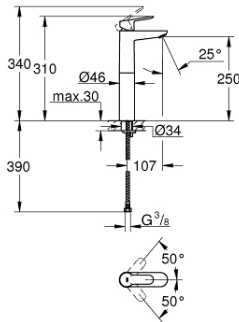

23 761 000 BAUEDGE VIPUHANA PESUALTAALLE, DN 15 XL-KOKO

TUOTESELOSTE

- Colour: chrome
- Yksi asennusreikä
- Erillisille pesualtaille
- Metallikahva
- GROHE SmoothControl 28 mm ceramic cartridge
- GROHE LongLife viimeistely
- GROHE EcoJoy-teknologia pienempään vedenkulutukseen ja täydelliseen suihkuun
- maximum flow rate (at 3 bar): 5 l/min
- Pika-asennusjärjestelmä
- Tasainen runko
- Joustavat liitosletkut

23 761 000 **BAUEDGE VIPUHANA PESUALTALLE, DN 15**
XL-KOKO

VARAOSAT, toukokuuta 2016 – now

- 1: Kahva (Tilausno. 46697000)
- 2: Asennusrenkas (Tilausno. 46715000)
- 3: Kasetti (Tilausno. 46580000)
- 4: Poresuutin (Tilausno. 48159000)
- 5: Shank fastening assembly (Tilausno. 46249000)
- 6: Asennustyökalu (Tilausno. 19017000)*