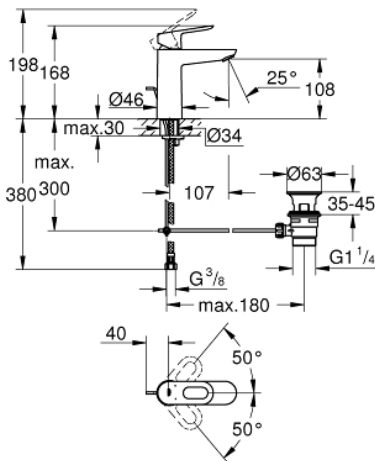

23 762 000 BAULOOIP VIPUHANA PESUALTAALLE, DN 15
M-KOKO

TUOTESELOSTE

- Colour: chrome
- Yksi asennusreikä
- Metallikahva
- GROHE SmoothControl 28 mm ceramic cartridge
- GROHE LongLife viimeistely
- GROHE EcoJoy-teknologia pienempään vedenkulutukseen ja täydelliseen suihkuun
- maximum flow rate (at 3 bar): 5 l/min
- Pika-asennusjärjestelmä
- plastic pop-up waste set 1 1/4"
- Joustavat liitosletkut

23 762 000 BAULOOP VIPUHANA PESUALTALLE, DN 15 M-KOKO

VARAOSAT, toukokuuta 2016 – now

- 1: Kahva (Tilausno. 46695000)
- 2: Asennusrenkas (Tilausno. 46715000)
- 3: Kasetti (Tilausno. 46580000)
- 4: Pop-up rod (Tilausno. 46739000)
- 5: Poresuutin (Tilausno. 48159000)
- 6: Shank fastening assembly (Tilausno. 46249000)
- 7: Viemärlaitteet 1 1/4" (Tilausno. 28910000)
- 7.1: Tulppa (Tilausno. 07182000)
- 7.2: Epäkeskotanko (Tilausno. 07052000)
- 8: Epäkeskotanko (Tilausno. 07341000)*
- 9: Asennustyökalu (Tilausno. 19017000)*