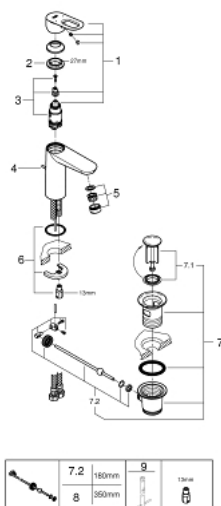

23 762 000 BAULOOIP VIPUHANA PESUALTAALLE, DN 15
M-KOKO

TUOTESELOSTE

- Colour: chrome
- Yksi asennusreikä
- Metallikahva
- GROHE SmoothControl 28 mm ceramic cartridge
- GROHE LongLife viimeistely
- GROHE EcoJoy-teknologia pienempään vedenkulutukseen ja täydelliseen suihkuun
- maximum flow rate (at 3 bar): 5 l/min
- Pika-asennusjärjestelmä
- plastic pop-up waste set 1 1/4"
- Joustavat liitosletkut

23 762 000 BAULOOP VIPUHANA PESUALTALLE, DN 15 M-KOKO

VARAOSAT, toukokuuta 2016 – now

- 1: Kahva (Tilausno. 46695000)
- 2: Asennusrenkas (Tilausno. 46715000)
- 3: Kasetti (Tilausno. 46580000)
- 4: Pop-up rod (Tilausno. 46739000)
- 5: Poresuutin (Tilausno. 48159000)
- 6: Shank fastening assembly (Tilausno. 46249000)
- 7: Viemärlaitteet 1 1/4" (Tilausno. 28910000)
- 7.1: Tulppa (Tilausno. 07182000)
- 7.2: Epäkeskotanko (Tilausno. 07052000)
- 8: Epäkeskotanko (Tilausno. 07341000)*
- 9: Asennustyökalu (Tilausno. 19017000)*