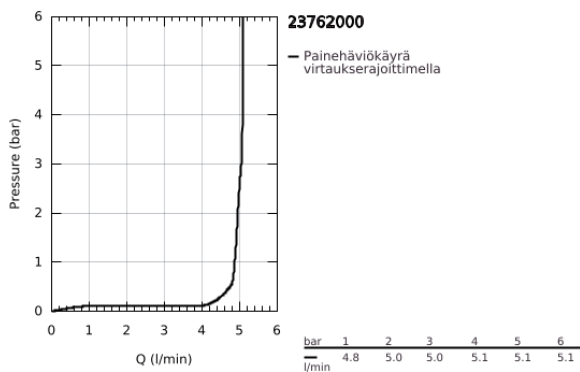

23 762 000 BAULOOIP VIPUHANA PESUALTAALLE, DN 15
M-KOKO

TUOTESELOSTE

- Colour: chrome
- Yksi asennusreikä
- Metallikahva
- GROHE SmoothControl 28 mm ceramic cartridge
- GROHE LongLife viimeistely
- GROHE EcoJoy-teknologia pienempään vedenkulutukseen ja täydelliseen suihkuun
- maximum flow rate (at 3 bar): 5 l/min
- Pika-asennusjärjestelmä
- plastic pop-up waste set 1 1/4"
- Joustavat liitosletkut