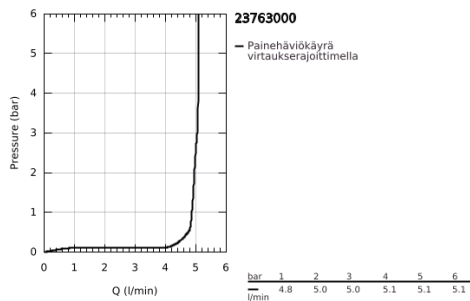

23 763 000 BAULOOB <H3>YKSIOTEPESUALLASSEKOITIN 1/2" L-KOKO</H3>

TUOTESELOSTE

- Colour: chrome
- Yksi asennusreikä
- Metallikahva
- GROHE SmoothControl 28 mm ceramic cartridge
- GROHE LongLife viimeistely
- GROHE EcoJoy-teknologia pienempään vedenkulutukseen ja täydelliseen suihkuun
- maximum flow rate (at 3 bar): 5 l/min
- Pika-asennusjärjestelmä
- Kääntyvä juoksuputki
- plastic pop-up waste set 1 1/4"
- Joustavat liitosletkut