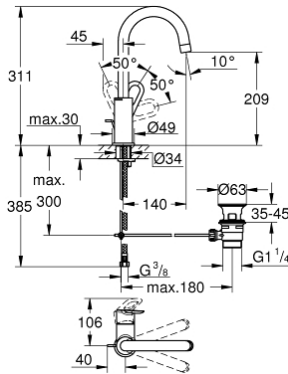

23 763 000 BAULOOB <H3>YKSIOTEPESUALLASSEKOITIN 1/2" L-KOKO</H3>

TUOTESELOSTE

- Colour: chrome
- Yksi asennusreikä
- Metallikahva
- GROHE SmoothControl 28 mm ceramic cartridge
- GROHE LongLife viimeistely
- GROHE EcoJoy-teknologia pienempään vedenkulutukseen ja täydelliseen suihkuun
- maximum flow rate (at 3 bar): 5 l/min
- Pika-asennusjärjestelmä
- Kääntyvä juoksuputki
- plastic pop-up waste set 1 1/4"
- Joustavat liitosletkut

23 763 000 **BAULOOP <H3>YKSIOTEPESUALLASSEKOITIN 1/2" L-KOKO</H3>**

VARAOSAT, lokakuuta 2018 – now

- 1: Kahva (Tilausno. 46779000)
 - 2: Kansi (Tilausno. 46581000)
 - 3: Asennusrengas (Tilausno. 46715000)
 - 4: Kasetti (Tilausno. 46580000)
 - 5: Poresuutin (Tilausno. 13935000)
 - 6: Turvarengas (Tilausno. 4825700M)
 - 7: Pop-up rod (Tilausno. 46739000)
 - 8: Shank fastening assembly (Tilausno. 46249000)
 - 9: Viemärlaitteet 1 1/4" (Tilausno. 28910000)
 - 9.1: Tulppa (Tilausno. 07182000)
 - 9.2: Epäkeskotanko (Tilausno. 07052000)
 - 10: Epäkeskotanko (Tilausno. 07341000)*
 - 11: Asennustyökalu (Tilausno. 19017000)*
- * Erikoistarvikkeet