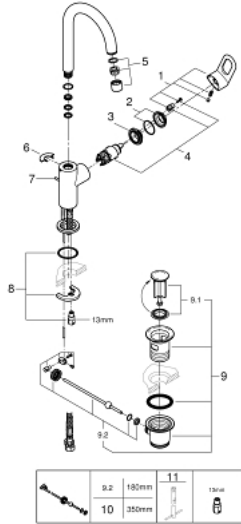

23 763 000 BAULOOB <H3>YKSIOTEPESUALLASSEKOITIN 1/2" L-KOKO</H3>

TUOTESELOSTE

- Colour: chrome
- Yksi asennusreikä
- Metallikahva
- GROHE SmoothControl 28 mm ceramic cartridge
- GROHE LongLife viimeistely
- GROHE EcoJoy-teknologia pienempään vedenkulutukseen ja täydelliseen suihkuun
- maximum flow rate (at 3 bar): 5 l/min
- Pika-asennusjärjestelmä
- Kääntyvä juoksuputki
- plastic pop-up waste set 1 1/4"
- Joustavat liitosletkut

23 763 000 **BAULOOP <H3>YKSIOTEPESUALLASSEKOITIN 1/2" L-KOKO</H3>**

VARAOSAT, lokakuuta 2018 – now

- 1: Kahva (Tilausno. 46779000)
 - 2: Kansi (Tilausno. 46581000)
 - 3: Asennusrengas (Tilausno. 46715000)
 - 4: Kasetti (Tilausno. 46580000)
 - 5: Poresuutin (Tilausno. 13935000)
 - 6: Turvarengas (Tilausno. 4825700M)
 - 7: Pop-up rod (Tilausno. 46739000)
 - 8: Shank fastening assembly (Tilausno. 46249000)
 - 9: Viemärlaitteet 1 1/4" (Tilausno. 28910000)
 - 9.1: Tulppa (Tilausno. 07182000)
 - 9.2: Epäkeskotanko (Tilausno. 07052000)
 - 10: Epäkeskotanko (Tilausno. 07341000)*
 - 11: Asennustyökalu (Tilausno. 19017000)*
- * Erikoistarvikkeet