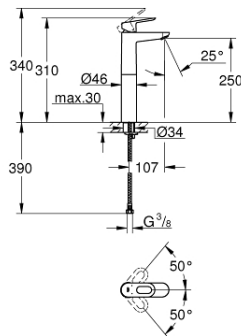

23 764 000 BAULOOP VIPUHANA PESUALTAALLE, DN 15 XL-KOKO

TUOTESELOSTE

- Colour: chrome
- Yksi asennusreikä
- Erillisille pesualtaille
- Metallikahva
- GROHE SmoothControl 28 mm ceramic cartridge
- GROHE LongLife viimeistely
- GROHE EcoJoy-teknologia pienempään vedenkulutukseen ja täydelliseen suihkuun
- maximum flow rate (at 3 bar): 5 l/min
- Pika-asennusjärjestelmä
- Tasainen runko
- Joustavat liitosletkut

23 764 000 BAULOOP VIPUHANA PESUALTALLE, DN 15
XL-KOKO

VARAOSAT, toukokuuta 2016 – now

- 1: Kahva (Tilausno. 46695000)
- 2: Asennusrenkas (Tilausno. 46715000)
- 3: Kasetti (Tilausno. 46580000)
- 4: Poresuutin (Tilausno. 48159000)
- 5: Shank fastening assembly (Tilausno. 46249000)
- 6: Asennustyökalu (Tilausno. 19017000)*