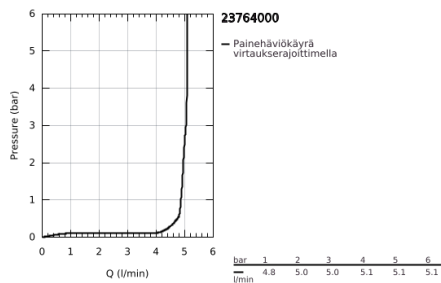

23 764 000 BAULOOP VIPUHANA PESUALTAALLE, DN 15 XL-KOKO

TUOTESELOSTE

- Colour: chrome
- Yksi asennusreikä
- Erillisille pesualtaille
- Metallikahva
- GROHE SmoothControl 28 mm ceramic cartridge
- GROHE LongLife viimeistely
- GROHE EcoJoy-teknologia pienempään vedenkulutukseen ja täydelliseen suihkuun
- maximum flow rate (at 3 bar): 5 l/min
- Pika-asennusjärjestelmä
- Tasainen runko
- Joustavat liitosletkut