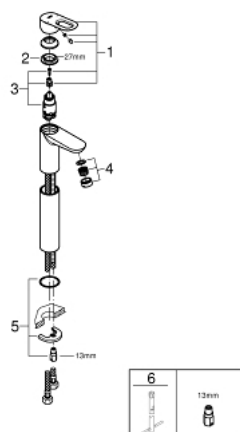

23 764 000 BAULOOP VIPUHANA PESUALTAALLE, DN 15 XL-KOKO

TUOTESELOSTE

- Colour: chrome
- Yksi asennusreikä
- Erillisille pesualtaille
- Metallikahva
- GROHE SmoothControl 28 mm ceramic cartridge
- GROHE LongLife viimeistely
- GROHE EcoJoy-teknologia pienempään vedenkulutukseen ja täydelliseen suihkuun
- maximum flow rate (at 3 bar): 5 l/min
- Pika-asennusjärjestelmä
- Tasainen runko
- Joustavat liitosletkut

23 764 000 BAULOOP VIPUHANA PESUALTALLE, DN 15
XL-KOKO

VARAOSAT, toukokuuta 2016 – now

- 1: Kahva (Tilausno. 46695000)
- 2: Asennusrenkas (Tilausno. 46715000)
- 3: Kasetti (Tilausno. 46580000)
- 4: Poresuutin (Tilausno. 48159000)
- 5: Shank fastening assembly (Tilausno. 46249000)
- 6: Asennustyökalu (Tilausno. 19017000)*