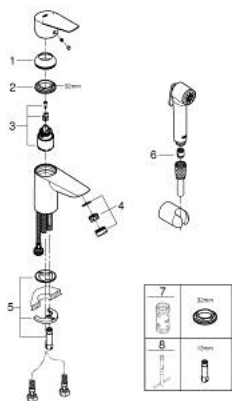

23 773 001 **START EDGE VIPUHANA PESUALTAALLE, DN 15**  
**S-KOKO**

**TUOTESELOSTE**

- Colour: chrome
- Yksi asennusreikä
- GROHE SmoothControl 35 mm keraaminen säätöosa
- Lämpötilarajotin
- GROHE LongLife viimeistely
- GROHE EcoJoy - poresuutin 5.7l/min
- Pika-asennusjärjestelmä
- Tasainen runko
- Joustavat liitosletkut
- Suihkusetillä, joka sisältää:
- Käsisuihku jossa on integroitu vaihdin
- Suihkun seinäpidike
- Suihkuletku
- GROHE QuickTool mukana

23 773 001 **START EDGE VIPUHANA PESUALTAALLE, DN 15**  
**S-KOKO**

**VARAOSAT**, syyskuuta 2018 – lokakuuta 2020

- 1: Kansi (Tilausno. 46492000)
  - 2: Ruuvikytkentä (Tilausno. 46460000)
  - 3: Kasetti (Tilausno. 46374000)
  - 4: Flow restrictor (Tilausno. 1354730000)
  - 5: Shank fastening assembly (Tilausno. 46671000)
  - 6: Yksisuuntaventtiili ½" (Tilausno. 08565000)
  - 7: Holkkiavain (Tilausno. 19332000)\*
  - 8: Asennustyökalu (Tilausno. 19017000)\*
- \* Erikoistarvikkeet