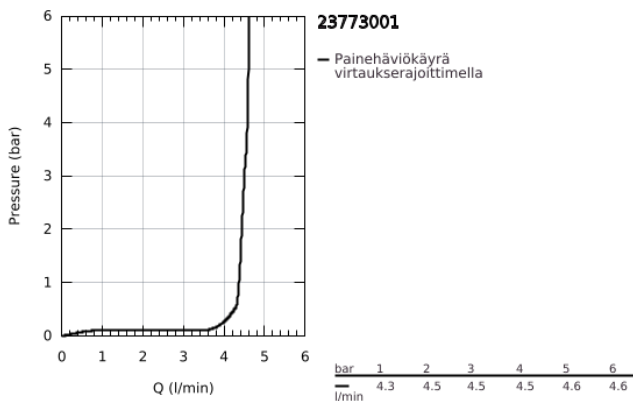

23 773 001 **START EDGE VIPUHANA PESUALTAALLE, DN 15**  
**S-KOKO**

**TUOTESELOSTE**

- Colour: chrome
- Yksi asennusreikä
- GROHE SmoothControl 35 mm keraaminen säätöosa
- Lämpötilarajotin
- GROHE LongLife viimeistely
- GROHE EcoJoy - poresuutin 5.7l/min
- Pika-asennusjärjestelmä
- Tasainen runko
- Joustavat liitosletkut
- Suihkusetillä, joka sisältää:
- Käsisuihku jossa on integroitu vaihdin
- Suihkun seinäpidike
- Suihkuletku
- GROHE QuickTool mukana

23 773 001 **START EDGE VIPUHANA PESUALTAALLE, DN 15**  
**S-KOKO**

**VARAOSAT**, syyskuuta 2018 – lokakuuta 2020

- 1: Kansi (Tilausno. 46492000)
  - 2: Ruuvikytkentä (Tilausno. 46460000)
  - 3: Kasetti (Tilausno. 46374000)
  - 4: Flow restrictor (Tilausno. 1354730000)
  - 5: Shank fastening assembly (Tilausno. 46671000)
  - 6: Yksisuuntaventtiili ½" (Tilausno. 08565000)
  - 7: Holkkiavain (Tilausno. 19332000)\*
  - 8: Asennustyökalu (Tilausno. 19017000)\*
- \* Erikoistarvikkeet