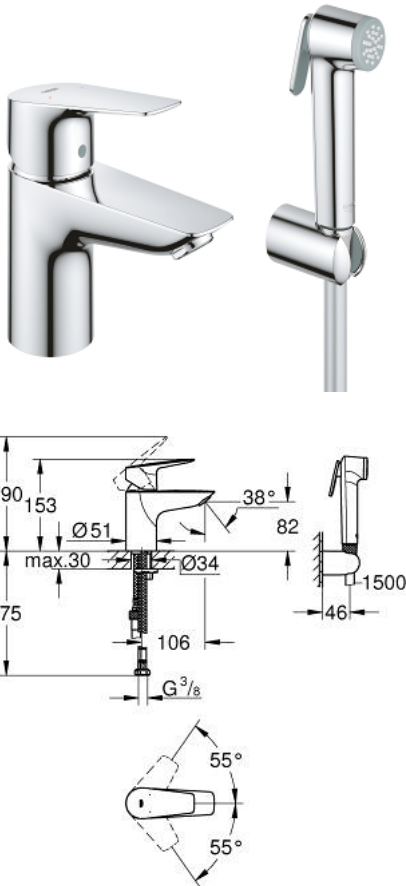

23 773 001 **START EDGE VIPUHANA PESUALTAALLE, DN 15**  
**S-KOKO**

**TUOTESELOSTE**

- Colour: chrome
- Yksi asennusreikä
- GROHE SmoothControl 35 mm keraaminen säätöosa
- Lämpötilarajotin
- GROHE LongLife viimeistely
- GROHE EcoJoy - poresuutin 5.7l/min
- Pika-asennusjärjestelmä
- Tasainen runko
- Joustavat liitosletkut
- Suihkusetillä, joka sisältää:
- Käsisuihku jossa on integroitu vaihdin
- Suihkun seinäpidike
- Suihkuletku
- GROHE QuickTool mukana

23 773 001 **START EDGE VIPUHANA PESUALTAALLE, DN 15**  
**S-KOKO**

**VARAOSAT**, syyskuuta 2018 – lokakuuta 2020

- 1: Kansi (Tilausno. 46492000)
  - 2: Ruuvikytkentä (Tilausno. 46460000)
  - 3: Kasetti (Tilausno. 46374000)
  - 4: Flow restrictor (Tilausno. 1354730000)
  - 5: Shank fastening assembly (Tilausno. 46671000)
  - 6: Yksisuuntaventtiili ½" (Tilausno. 08565000)
  - 7: Holkkiavain (Tilausno. 19332000)\*
  - 8: Asennustyökalu (Tilausno. 19017000)\*
- \* Erikoistarvikkeet