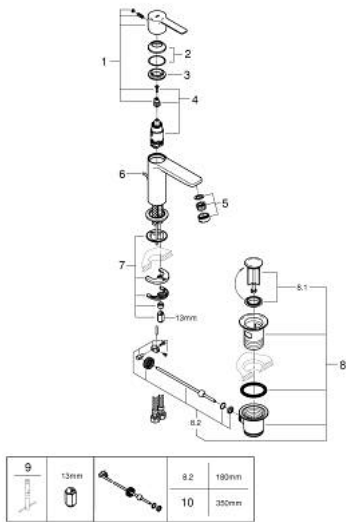

### TUOTESELOSTE

- Colour: chrome
- Yksi asennusreikä
- Metallikahva
- GROHE SilkMove 28 mm:n keraaminen säätöosa
- EcoMode - cold water flow in mid-lever position saves energy
- Lämpötilarajoin
- GROHE LongLife viimeistely
- GROHE EcoJoy-teknologia pienempään vedenkulutukseen ja täydelliseen suihkuun
- maximum flow rate (at 3 bar): 5 l/min
- SpeedClean poresuutin
- GROHE FastFixation Plus -asennusjärjestelmä
- Vipupohjaventtiili 1 1/4"
- Joustavat liitosletkut

23 790 001 LINEARE VIPUHANA PESUALTAALLE, DN 15  
S-KOKO

**VARAOSAT**, heinäkuuta 2016 – now

- 1: Kahva (Tilausno. 46981000)
  - 2: Kansi (Tilausno. 46581000)
  - 3: Asennusrenkas (Tilausno. 07419000)
  - 4: Kasetti (Tilausno. 46580000)
  - 5: Poresuutin (Tilausno. 48159000)
  - 6: Pop-up rod (Tilausno. 46739000)
  - 7: Shank fastening assembly (Tilausno. 46645000)
  - 8: Viemärlaitteet 1 1/4" (Tilausno. 28910000)
  - 8.1: Tulppa (Tilausno. 07182000)
  - 8.2: Epäkeskotanko (Tilausno. 07052000)
  - 9: Asennustyökalu (Tilausno. 19017000)\*
  - 10: Epäkeskotanko (Tilausno. 07341000)\*
- \* Erikoistarvikkeet