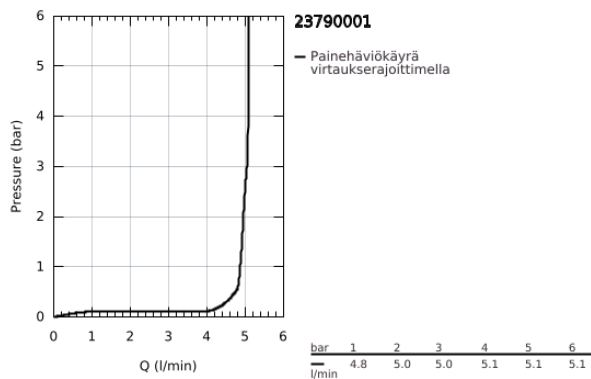

## 23 790 001 LINEARE VIPUHANA PESUALTAALLE, DN 15 S-KOKO

### TUOTESELOSTE

- Colour: chrome
- Yksi asennusreikä
- Metallikahva
- GROHE SilkMove 28 mm:n keraaminen säätöosa
- EcoMode - cold water flow in mid-lever position saves energy
- Lämpötilarajoin
- GROHE LongLife viimeistely
- GROHE EcoJoy-teknologia pienempään vedenkulutukseen ja täydelliseen suihkuun
- maximum flow rate (at 3 bar): 5 l/min
- SpeedClean poresuutin
- GROHE FastFixation Plus -asennusjärjestelmä
- Vipupohjaventtiili 1 1/4"
- Joustavat liitosletkut