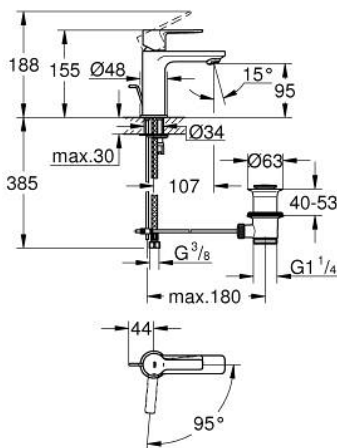

## 23 790 001 LINEARE VIPUHANA PESUALTAALLE, DN 15 S-KOKO

### TUOTESELOSTE

- Colour: chrome
- Yksi asennusreikä
- Metallikahva
- GROHE SilkMove 28 mm:n keraaminen säätöosa
- EcoMode - cold water flow in mid-lever position saves energy
- Lämpötilarajoin
- GROHE LongLife viimeistely
- GROHE EcoJoy-teknologia pienempään vedenkulutukseen ja täydelliseen suihkuun
- maximum flow rate (at 3 bar): 5 l/min
- SpeedClean poresuutin
- GROHE FastFixation Plus -asennusjärjestelmä
- Vipupohjaventtiili 1 1/4"
- Joustavat liitosletkut

23 790 001 LINEARE VIPUHANA PESUALTAALLE, DN 15  
S-KOKO

**VARAOSAT**, heinäkuuta 2016 – now

- 1: Kahva (Tilausno. 46981000)
  - 2: Kansi (Tilausno. 46581000)
  - 3: Asennusrenkas (Tilausno. 07419000)
  - 4: Kasetti (Tilausno. 46580000)
  - 5: Poresuutin (Tilausno. 48159000)
  - 6: Pop-up rod (Tilausno. 46739000)
  - 7: Shank fastening assembly (Tilausno. 46645000)
  - 8: Viemärlaitteet 1 1/4" (Tilausno. 28910000)
  - 8.1: Tulppa (Tilausno. 07182000)
  - 8.2: Epäkeskotanko (Tilausno. 07052000)
  - 9: Asennustyökalu (Tilausno. 19017000)\*
  - 10: Epäkeskotanko (Tilausno. 07341000)\*
- \* Erikoistarvikkeet