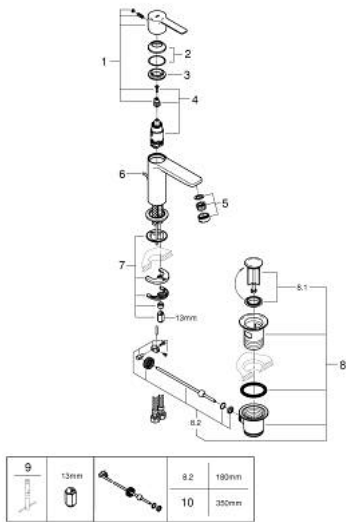

23 790 243 1 LINEARE VIPUHANA PESUALTAALLE, DN 15 S-KOKO

TUOTESELOSTE

- Colour: matte black
- Yksi asennusreikä
- Metallikahva
- GROHE SilkMove 28 mm:n keraaminen säätöosa
- EcoMode - cold water flow in mid-lever position saves energy
- Lämpötilarajoin
- GROHE EcoJoy-teknologia pienempään vedenkulutukseen ja täydelliseen suihkuun
- maximum flow rate (at 3 bar): 5 l/min
- SpeedClean poresuutin
- GROHE FastFixation Plus -asennusjärjestelmä
- Vipupohjaventtiili 1 1/4"
- Joustavat liitosletkut

23 790 243 1 **LINEARE VIPUHANA PESUALTAALLE, DN 15**
S-KOKO

VARAOSAT, toukokuuta 2024 – now

- 1: Kahva (Tilausnro. 469812430)
 - 2: Kansi (Tilausnro. 465812430)
 - 3: Asennusrenkas (Tilausnro. 07419000)
 - 4: Kasetti (Tilausnro. 46580000)
 - 5: Poresuutin (Tilausnro. 481592430)
 - 6: lift rod (Tilausnro. 46739KU0)
 - 7: Shank fastening assembly (Tilausnro. 46645000)
 - 8: Viemärlaitteet 1 1/4" (Tilausnro. 289102430)
 - 8.1: Tulppa (Tilausnro. 071822430)
 - 8.2: Epäkeskotanko (Tilausnro. 07052000)
 - 9: Asennustyökalu (Tilausnro. 19017000)*
 - 10: Epäkeskotanko (Tilausnro. 07341000)*
- * Erikoistarvikkeet