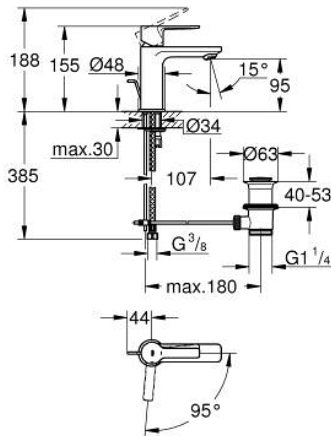

23 790 243 1 LINEARE VIPUHANA PESUALTAALLE, DN 15 S-KOKO

TUOTESELOSTE

- Colour: matte black
- Yksi asennusreikä
- Metallikahva
- GROHE SilkMove 28 mm:n keraaminen säätöosa
- EcoMode - cold water flow in mid-lever position saves energy
- Lämpötilarajoin
- GROHE EcoJoy-teknologia pienempään vedenkulutukseen ja täydelliseen suihkuun
- maximum flow rate (at 3 bar): 5 l/min
- SpeedClean poresuutin
- GROHE FastFixation Plus -asennusjärjestelmä
- Vipupohjaventtiili 1 1/4"
- Joustavat liitosletkut

23 790 243 1 **LINEARE VIPUHANA PESUALTAALLE, DN 15**
S-KOKO

VARAOSAT, toukokuuta 2024 – now

- 1: Kahva (Tilausnro. 469812430)
 - 2: Kansi (Tilausnro. 465812430)
 - 3: Asennusrenkas (Tilausnro. 07419000)
 - 4: Kasetti (Tilausnro. 46580000)
 - 5: Poresuutin (Tilausnro. 481592430)
 - 6: lift rod (Tilausnro. 46739KU0)
 - 7: Shank fastening assembly (Tilausnro. 46645000)
 - 8: Viemärlaitteet 1 1/4" (Tilausnro. 289102430)
 - 8.1: Tulppa (Tilausnro. 071822430)
 - 8.2: Epäkeskotanko (Tilausnro. 07052000)
 - 9: Asennustyökalu (Tilausnro. 19017000)*
 - 10: Epäkeskotanko (Tilausnro. 07341000)*
- * Erikoistarvikkeet