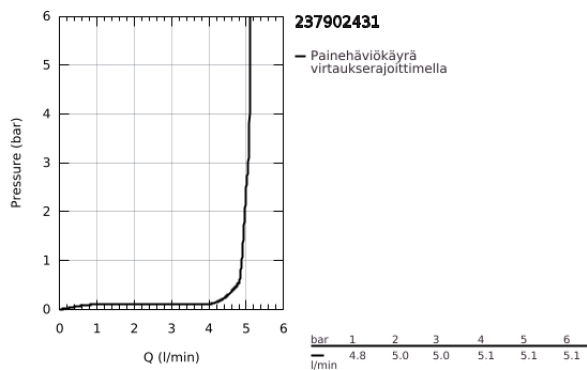

23 790 243 1 LINEARE VIPUHANA PESUALTAALLE, DN 15 S-KOKO

TUOTESELOSTE

- Colour: matte black
- Yksi asennusreikä
- Metallikahva
- GROHE SilkMove 28 mm:n keraaminen säätöosa
- EcoMode - cold water flow in mid-lever position saves energy
- Lämpötilarajoin
- GROHE EcoJoy-teknologia pienempään vedenkulutukseen ja täydelliseen suihkuun
- maximum flow rate (at 3 bar): 5 l/min
- SpeedClean poresuutin
- GROHE FastFixation Plus -asennusjärjestelmä
- Vipupohjaventtiili 1 1/4"
- Joustavat liitosletkut

23 790 243 1 **LINEARE VIPUHANA PESUALTAALLE, DN 15**
S-KOKO

VARAOSAT, toukokuuta 2024 – now

- 1: Kahva (Tilausnro. 469812430)
 - 2: Kansi (Tilausnro. 465812430)
 - 3: Asennusrenkas (Tilausnro. 07419000)
 - 4: Kasetti (Tilausnro. 46580000)
 - 5: Poresuutin (Tilausnro. 481592430)
 - 6: lift rod (Tilausnro. 46739KU0)
 - 7: Shank fastening assembly (Tilausnro. 46645000)
 - 8: Viemärlaitteet 1 1/4" (Tilausnro. 289102430)
 - 8.1: Tulppa (Tilausnro. 071822430)
 - 8.2: Epäkeskotanko (Tilausnro. 07052000)
 - 9: Asennustyökalu (Tilausnro. 19017000)*
 - 10: Epäkeskotanko (Tilausnro. 07341000)*
- * Erikoistarvikkeet