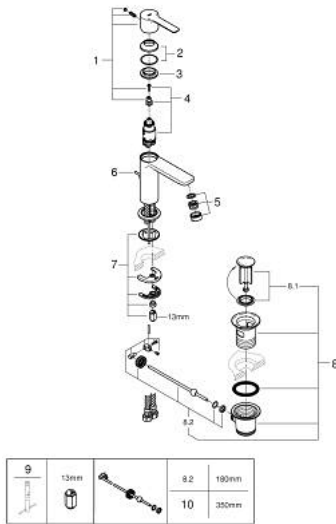

### TUOTESELOSTE

- Colour: Brushed Warm Sunset
- Yksi asennusreikä
- Metallikahva
- GROHE SilkMove 28 mm:n keraaminen säätöosa
- EcoMode - cold water flow in mid-lever position saves energy
- Lämpötilarajoin
- GROHE LongLife -viimeistely
- GROHE EcoJoy-teknologia pienempään vedenkulutukseen ja täydelliseen suihkuun
- maximum flow rate (at 3 bar): 5 l/min
- SpeedClean poresuutin
- GROHE FastFixation Plus -asennusjärjestelmä
- Vipupohjaventtiili 1 1/4"
- Joustavat liitosletkut

### VARAOSAT, marraskuuta 2024 – now

- 1: lever (Tilausno. 46980DL0)
  - 2: Kansi (Tilausno. 46581DL0)
  - 3: Asennusrengas (Tilausno. 07419000)
  - 4: Kasetti (Tilausno. 46580000)
  - 5: flow control (Tilausno. 48159DL0)
  - 6: lift rod (Tilausno. 46739DL0)
  - 7: Shank fastening assembly (Tilausno. 46645000)
  - 8: Viemärlaitteet 1 1/4" (Tilausno. 28910DL0)
  - 8.1: Tulppa (Tilausno. 07182DL0)
  - 8.2: Epäkeskotanko (Tilausno. 07052000)
  - 9: Asennustyökalu (Tilausno. 19017000)\*
  - 10: Epäkeskotanko (Tilausno. 07341000)\*
- \* Erikoistarvikkeet