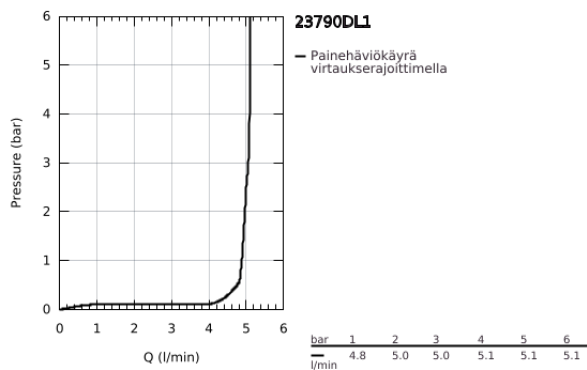

## 23 790 DL1 LINEARE VIPUHANA PESUALTAALLE, DN 15 S-KOKO

### TUOTESELOSTE

- Colour: Brushed Warm Sunset
- Yksi asennusreikä
- Metallikahva
- GROHE SilkMove 28 mm:n keraaminen säätöosa
- EcoMode - cold water flow in mid-lever position saves energy
- Lämpötilarajoin
- GROHE LongLife -viimeistely
- GROHE EcoJoy-teknologia pienempään vedenkulutukseen ja täydelliseen suihkuun
- maximum flow rate (at 3 bar): 5 l/min
- SpeedClean poresuutin
- GROHE FastFixation Plus -asennusjärjestelmä
- Vipupohjaventtiili 1 1/4"
- Joustavat liitosletkut