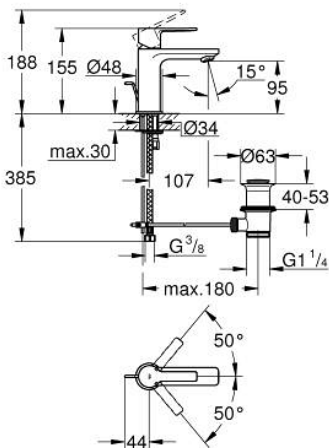

## 23 790 DL1 LINEARE VIPUHANA PESUALTAALLE, DN 15 S-KOKO

### TUOTESELOSTE

- Colour: Brushed Warm Sunset
- Yksi asennusreikä
- Metallikahva
- GROHE SilkMove 28 mm:n keraaminen säätöosa
- EcoMode - cold water flow in mid-lever position saves energy
- Lämpötilarajoin
- GROHE LongLife -viimeistely
- GROHE EcoJoy-teknologia pienempään vedenkulutukseen ja täydelliseen suihkuun
- maximum flow rate (at 3 bar): 5 l/min
- SpeedClean poresuutin
- GROHE FastFixation Plus -asennusjärjestelmä
- Vipupohjaventtiili 1 1/4"
- Joustavat liitosletkut

### VARAOSAT, marraskuuta 2024 – now

- 1: lever (Tilausno. 46980DL0)
  - 2: Kansi (Tilausno. 46581DL0)
  - 3: Asennusrengas (Tilausno. 07419000)
  - 4: Kasetti (Tilausno. 46580000)
  - 5: flow control (Tilausno. 48159DL0)
  - 6: lift rod (Tilausno. 46739DL0)
  - 7: Shank fastening assembly (Tilausno. 46645000)
  - 8: Viemärlaitteet 1 1/4" (Tilausno. 28910DL0)
  - 8.1: Tulppa (Tilausno. 07182DL0)
  - 8.2: Epäkeskotanko (Tilausno. 07052000)
  - 9: Asennustyökalu (Tilausno. 19017000)\*
  - 10: Epäkeskotanko (Tilausno. 07341000)\*
- \* Erikoistarvikkeet