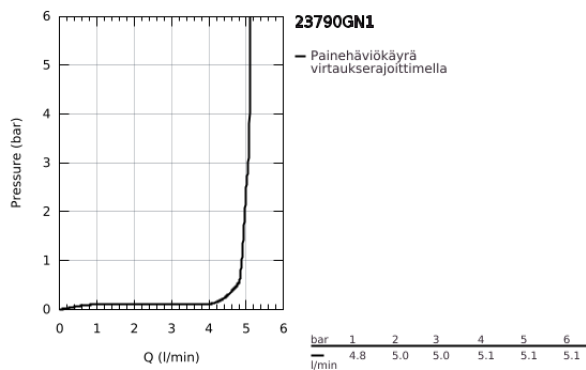

23 790 GN1 LINEARE VIPUHANA PESUALTAALLE, DN 15 S-KOKO

TUOTESELOSTE

- Colour: Brushed Cool Sunrise
- Yksi asennusreikä
- Metallikahva
- GROHE SilkMove 28 mm:n keraaminen säätöosa
- EcoMode - cold water flow in mid-lever position saves energy
- Lämpötilarajoin
- GROHE LongLife -viimeistely
- GROHE EcoJoy-teknologia pienempään vedenkulutukseen ja täydelliseen suihkuun
- maximum flow rate (at 3 bar): 5 l/min
- SpeedClean poresuutin
- GROHE FastFixation Plus -asennusjärjestelmä
- Vipupohjaventtiili 1 1/4"
- Joustavat liitosletkut

23 790 GN1 LINEARE VIPUHANA PESUALTAALLE, DN 15 S-KOKO

VARAOSAT, marraskuuta 2024 – now

- 1: lever (Tilausno. 46980GN0)
 - 2: Kansi (Tilausno. 46581GN0)
 - 3: Asennusrengas (Tilausno. 07419000)
 - 4: Kasetti (Tilausno. 46580000)
 - 5: flow control (Tilausno. 48159GN0)
 - 6: Pop-up rod (Tilausno. 46739GN0)
 - 7: Shank fastening assembly (Tilausno. 46645000)
 - 8: Viemärlaitteet 1 1/4" (Tilausno. 28910GN0)
 - 8.1: Tulppa (Tilausno. 07182GN0)
 - 8.2: Epäkeskotanko (Tilausno. 07052000)
 - 9: Asennustyökalu (Tilausno. 19017000)*
 - 10: Epäkeskotanko (Tilausno. 07341000)*
- * Erikoistarvikkeet