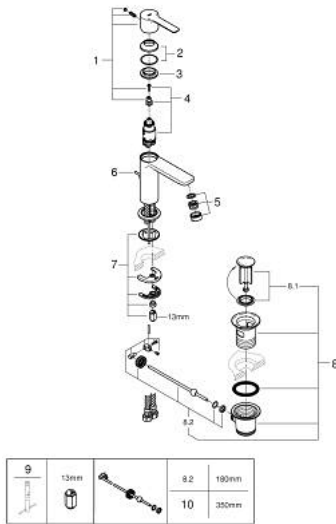

23 790 GN1 LINEARE VIPUHANA PESUALTAALLE, DN 15 S-KOKO

TUOTESELOSTE

- Colour: Brushed Cool Sunrise
- Yksi asennusreikä
- Metallikahva
- GROHE SilkMove 28 mm:n keraaminen säätöosa
- EcoMode - cold water flow in mid-lever position saves energy
- Lämpötilarajoin
- GROHE LongLife -viimeistely
- GROHE EcoJoy-teknologia pienempään vedenkulutukseen ja täydelliseen suihkuun
- maximum flow rate (at 3 bar): 5 l/min
- SpeedClean poresuutin
- GROHE FastFixation Plus -asennusjärjestelmä
- Vipupohjaventtiili 1 1/4"
- Joustavat liitosletkut

23 790 GN1 LINEARE VIPUHANA PESUALTAALLE, DN 15 S-KOKO

VARAOSAT, marraskuuta 2024 – now

- 1: lever (Tilausno. 46980GN0)
 - 2: Kansi (Tilausno. 46581GN0)
 - 3: Asennusrengas (Tilausno. 07419000)
 - 4: Kasetti (Tilausno. 46580000)
 - 5: flow control (Tilausno. 48159GN0)
 - 6: Pop-up rod (Tilausno. 46739GN0)
 - 7: Shank fastening assembly (Tilausno. 46645000)
 - 8: Viemärlaitteet 1 1/4" (Tilausno. 28910GN0)
 - 8.1: Tulppa (Tilausno. 07182GN0)
 - 8.2: Epäkeskotanko (Tilausno. 07052000)
 - 9: Asennustyökalu (Tilausno. 19017000)*
 - 10: Epäkeskotanko (Tilausno. 07341000)*
- * Erikoistarvikkeet