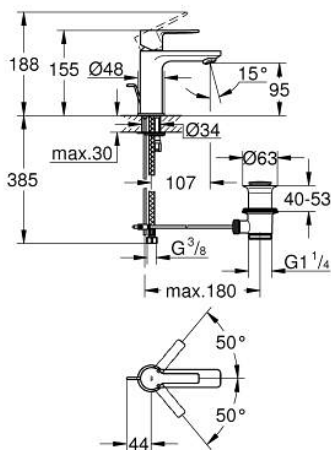

23 790 GN1 LINEARE VIPUHANA PESUALTAALLE, DN 15 S-KOKO

TUOTESELOSTE

- Colour: Brushed Cool Sunrise
- Yksi asennusreikä
- Metallikahva
- GROHE SilkMove 28 mm:n keraaminen säätöosa
- EcoMode - cold water flow in mid-lever position saves energy
- Lämpötilarajoin
- GROHE LongLife -viimeistely
- GROHE EcoJoy-teknologia pienempään vedenkulutukseen ja täydelliseen suihkuun
- maximum flow rate (at 3 bar): 5 l/min
- SpeedClean poresuutin
- GROHE FastFixation Plus -asennusjärjestelmä
- Vipupohjaventtiili 1 1/4"
- Joustavat liitosletkut

23 790 GN1 LINEARE VIPUHANA PESUALTAALLE, DN 15 S-KOKO

VARAOSAT, marraskuuta 2024 – now

- 1: lever (Tilausno. 46980GN0)
 - 2: Kansi (Tilausno. 46581GN0)
 - 3: Asennusrengas (Tilausno. 07419000)
 - 4: Kasetti (Tilausno. 46580000)
 - 5: flow control (Tilausno. 48159GN0)
 - 6: Pop-up rod (Tilausno. 46739GN0)
 - 7: Shank fastening assembly (Tilausno. 46645000)
 - 8: Viemärlaitteet 1 1/4" (Tilausno. 28910GN0)
 - 8.1: Tulppa (Tilausno. 07182GN0)
 - 8.2: Epäkeskotanko (Tilausno. 07052000)
 - 9: Asennustyökalu (Tilausno. 19017000)*
 - 10: Epäkeskotanko (Tilausno. 07341000)*
- * Erikoistarvikkeet