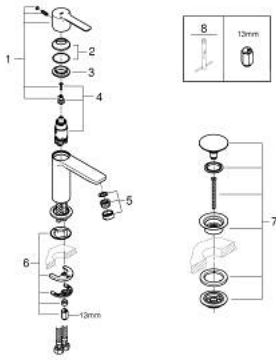

23 791 001 LINEARE VIPUHANA PESUALTAALLE, DN 15  
S-KOKO

**TUOTESELOSTE**

- Colour: chrome
- Yksi asennusreikä
- Metallikahva
- GROHE SilkMove 28 mm:n keraaminen säätöosa
- Lämpötilarajoin
- GROHE LongLife viimeistely
- GROHE EcoJoy-teknologia pienempään vedenkulutukseen ja täydelliseen suihkuun
- maximum flow rate (at 3 bar): 5 l/min
- SpeedClean poresuutin
- GROHE FastFixation Plus -asennusjärjestelmä
- Sileä pinta pop-up pohjaventtiilillä
- Joustavat liitosletkut

23 791 001 LINEARE VIPUHANA PESUALTAALLE, DN 15  
S-KOKO

**VARAOSAT**, heinäkuuta 2016 – now

- 1: Kahva (Tilausno. 46980000)
  - 2: Kansi (Tilausno. 46581000)
  - 3: Asennusrenkas (Tilausno. 07419000)
  - 4: Kasetti (Tilausno. 46580000)
  - 5: Poresuutin (Tilausno. 48159000)
  - 6: Shank fastening assembly (Tilausno. 46645000)
  - 7: Push-open venttiili pesualtaalle (Tilausno. 65807000)
  - 7.1: Nippa (Tilausno. 45986000)
  - 8: Asennustyökalu (Tilausno. 19017000)\*
- \* Erikoistarvikkeet