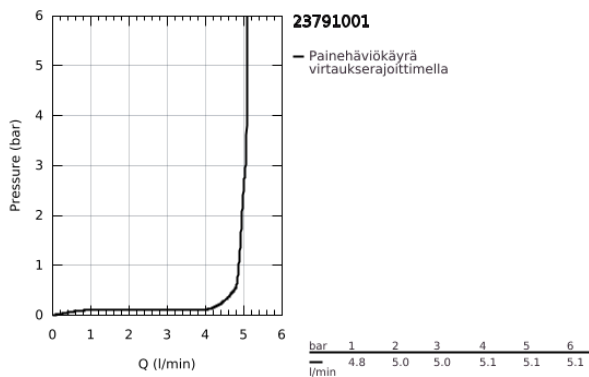

23 791 001 LINEARE VIPUHANA PESUALTAALLE, DN 15  
S-KOKO

**TUOTESELOSTE**

- Colour: chrome
- Yksi asennusreikä
- Metallikahva
- GROHE SilkMove 28 mm:n keraaminen säätöosa
- Lämpötilarajoin
- GROHE LongLife viimeistely
- GROHE EcoJoy-teknologia pienempään vedenkulutukseen ja täydelliseen suihkuun
- maximum flow rate (at 3 bar): 5 l/min
- SpeedClean poresuutin
- GROHE FastFixation Plus -asennusjärjestelmä
- Sileä pinta pop-up pohjaventtiilillä
- Joustavat liitosletkut