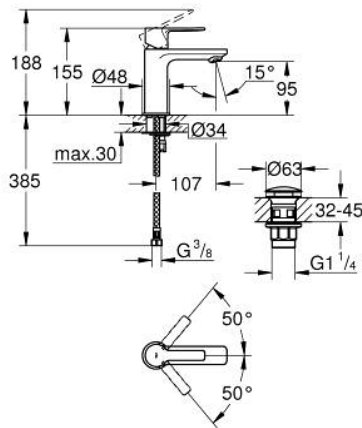

23 791 001 LINEARE VIPUHANA PESUALTAALLE, DN 15  
S-KOKO

**TUOTESELOSTE**

- Colour: chrome
- Yksi asennusreikä
- Metallikahva
- GROHE SilkMove 28 mm:n keraaminen säätöosa
- Lämpötilarajoin
- GROHE LongLife viimeistely
- GROHE EcoJoy-teknologia pienempään vedenkulutukseen ja täydelliseen suihkuun
- maximum flow rate (at 3 bar): 5 l/min
- SpeedClean poresuutin
- GROHE FastFixation Plus -asennusjärjestelmä
- Sileä pinta pop-up pohjaventtiilillä
- Joustavat liitosletkut

23 791 001 LINEARE VIPUHANA PESUALTAALLE, DN 15  
S-KOKO

**VARAOSAT**, heinäkuuta 2016 – now

- 1: Kahva (Tilausno. 46980000)
  - 2: Kansi (Tilausno. 46581000)
  - 3: Asennusrenkas (Tilausno. 07419000)
  - 4: Kasetti (Tilausno. 46580000)
  - 5: Poresuutin (Tilausno. 48159000)
  - 6: Shank fastening assembly (Tilausno. 46645000)
  - 7: Push-open venttiili pesualtaalle (Tilausno. 65807000)
  - 7.1: Nippa (Tilausno. 45986000)
  - 8: Asennustyökalu (Tilausno. 19017000)\*
- \* Erikoistarvikkeet