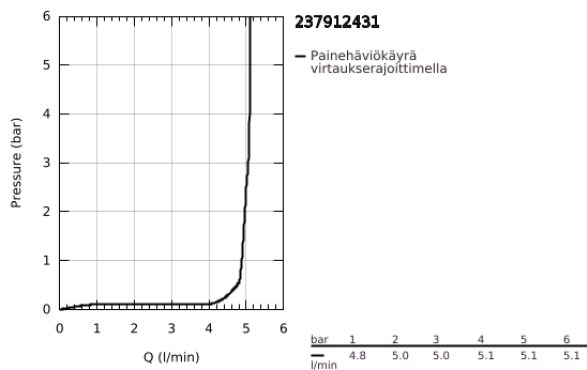

23 791 243 1 LINEARE VIPUHANA PESUALTAALLE, DN 15
S-KOKO

TUOTESELOSTE

- Colour: matte black
- Yksi asennusreikä
- Metallikahva
- GROHE SilkMove 28 mm:n keraaminen säätöosa
- Lämpötilarajoin
- GROHE EcoJoy-tekniologia pienempään vedenkulutukseen ja täydelliseen suihkuun
- maximum flow rate (at 3 bar): 5 l/min
- SpeedClean poresuutin
- GROHE FastFixation Plus -asennusjärjestelmä
- Sileä pinta pop-up pohjaventtiilillä
- Joustavat liitosletkut

23 791 243 1 LINEARE VIPUHANA PESUALTAALLE, DN 15
S-KOKO

VARAOSAT, toukokuuta 2024 – now

1: lever (Tilausno. 469802430)

2: Kansi (Tilausno. 465812430)

3: Asennusrenkas (Tilausno. 07419000)

4: Kasetti (Tilausno. 46580000)