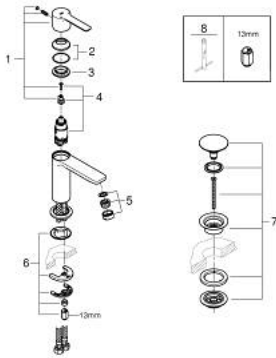

23 791 243 1 LINEARE VIPUHANA PESUALTAALLE, DN 15
S-KOKO

TUOTESELOSTE

- Colour: matte black
- Yksi asennusreikä
- Metallikahva
- GROHE SilkMove 28 mm:n keraaminen säätöosa
- Lämpötilarajoin
- GROHE EcoJoy-tekniologia pienempään vedenkulutukseen ja täydelliseen suihkuun
- maximum flow rate (at 3 bar): 5 l/min
- SpeedClean poresuutin
- GROHE FastFixation Plus -asennusjärjestelmä
- Sileä pinta pop-up pohjaventtiilillä
- Joustavat liitosletkut

23 791 243 1 LINEARE VIPUHANA PESUALTAALLE, DN 15
S-KOKO

VARAOSAT, toukokuuta 2024 – now

1: lever (Tilausno. 469802430)

2: Kansi (Tilausno. 465812430)

3: Asennusrenkas (Tilausno. 07419000)

4: Kasetti (Tilausno. 46580000)

5: Poresuutin (Tilausno. 481592430)

6: Shank fastening assembly (Tilausno. 46645000)

7: Push-open venttiili pesualtaalle (Tilausno. 658072430)

8: Asennustyökalu (Tilausno. 19017000)*

* Erikoistarvikkeet