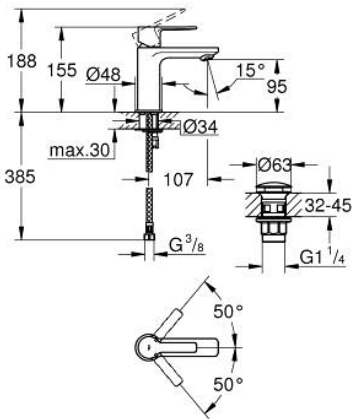

23 791 243 1 LINEARE VIPUHANA PESUALTAALLE, DN 15
S-KOKO

TUOTESELOSTE

- Colour: matte black
- Yksi asennusreikä
- Metallikahva
- GROHE SilkMove 28 mm:n keraaminen säätöosa
- Lämpötilarajoin
- GROHE EcoJoy-tekniologia pienempään vedenkulutukseen ja täydelliseen suihkuun
- maximum flow rate (at 3 bar): 5 l/min
- SpeedClean poresuutin
- GROHE FastFixation Plus -asennusjärjestelmä
- Sileä pinta pop-up pohjaventtiilillä
- Joustavat liitosletkut

23 791 243 1 LINEARE VIPUHANA PESUALTAALLE, DN 15
S-KOKO

VARAOSAT, toukokuuta 2024 – now

1: lever (Tilausno. 469802430)

2: Kansi (Tilausno. 465812430)

3: Asennusrenkas (Tilausno. 07419000)

4: Kasetti (Tilausno. 46580000)

5: Poresuutin (Tilausno. 481592430)

6: Shank fastening assembly (Tilausno. 46645000)

7: Push-open venttiili pesualtaalle (Tilausno. 658072430)

8: Asennustyökalu (Tilausno. 19017000)*

* Erikoistarvikkeet