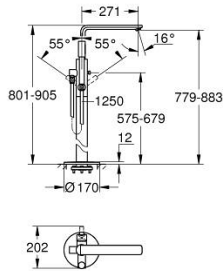

23 792 AL1 LINEARE VIPUHANA AMMEELLE 1/2", LATTIA-ASENNUS

TUOTESELOSTE

- Colour: Brushed Hard Graphite
- Setti lopullista asennusta varten 45 984
- Ei piiloasennusosaa - tilattava erikseen
- GROHE SilkMove 35 mm:n keraaminen säätöosa
- Lämpötilarajotin
- GROHE LongLife -viimeistely
- Automaattinen vaihdin: amme/suihku
- Kiertyvä hana poresuuttimella ja stop-rajoittimella
- Ulkonema 271 mm
- Suihkuliitännässä (1/2") integroitu takaiskuventtiili
- Suihkupidikellä
- metal stick hand shower
- shower hose 1250 mm
- Varustettu takaiskuventtiilillä
- Vähimmäispaine 1,0 baaria

23 792 AL1 LINEARE VIPUHANA AMMEELLE 1/2", LATTIA-ASENNUS

VARAOSAT, maaliskuuta 2019 – now

- 1: Kahva (Tilausno. 46983AL0)
- 2: Kasetti (Tilausno. 46374000)
- 3: Poresuutin (Tilausno. 13941AL0)
- 4: Poistovesikaivo (Tilausno. 0700200M)
- 5: Vaihdinnuppi (Tilausno. 64989AL0)
- 6: Vaihdin (Tilausno. 65655AL0)
- 7: Yksisuuntaventtiili 1/2" (Tilausno. 08565000)