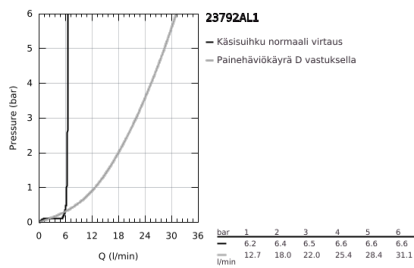

23 792 AL1 LINEARE VIPUHANA AMMEELLE 1/2", LATTIA-ASENNUS

TUOTESELOSTE

- Colour: Brushed Hard Graphite
- Setti lopullista asennusta varten 45 984
- Ei piiloasennusosaa - tilattava erikseen
- GROHE SilkMove 35 mm:n keraaminen säätöosa
- Lämpötilarajotin
- GROHE LongLife -viimeistely
- Automaattinen vaihdin: amme/suihku
- Kiertyvä hana poresuuttimella ja stop-rajoittimella
- Ulkonema 271 mm
- Suihkuliitännässä (1/2") integroitu takaiskuventtiili
- Suihkupidikellä
- metal stick hand shower
- shower hose 1250 mm
- Varustettu takaiskuventtiilillä
- Vähimmäispaine 1,0 baaria