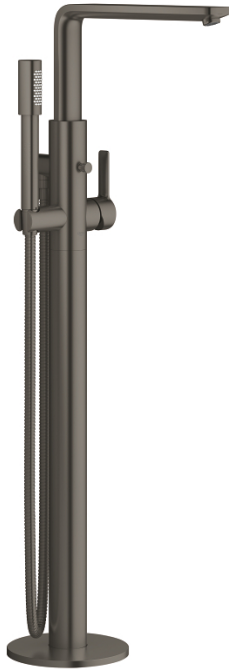

23 792 AL1 LINEARE VIPUHANA AMMEELLE 1/2", LATTIA-ASENNUS

TUOTESELOSTE

- Colour: Brushed Hard Graphite
- Setti lopullista asennusta varten 45 984
- Ei piiloasennusosaa - tilattava erikseen
- GROHE SilkMove 35 mm:n keraaminen säätöosa
- Lämpötilarajotin
- GROHE LongLife -viimeistely
- Automaattinen vaihdin: amme/suihku
- Kiertyvä hana poresuuttimella ja stop-rajoittimella
- Ulkonema 271 mm
- Suihkuliitännässä (1/2") integroitu takaiskuventtiili
- Suihkupidikellä
- metal stick hand shower
- shower hose 1250 mm
- Varustettu takaiskuventtiilillä
- Vähimmäispaine 1,0 baaria

23 792 AL1 LINEARE VIPUHANA AMMEELLE 1/2", LATTIA-ASENNUS

VARAOSAT, maaliskuuta 2019 – now

- 1: Kahva (Tilausno. 46983AL0)
- 2: Kasetti (Tilausno. 46374000)
- 3: Poresuutin (Tilausno. 13941AL0)
- 4: Poistovesikaivo (Tilausno. 0700200M)
- 5: Vaihdinnuppi (Tilausno. 64989AL0)
- 6: Vaihdin (Tilausno. 65655AL0)
- 7: Yksisuuntaventtiili 1/2" (Tilausno. 08565000)