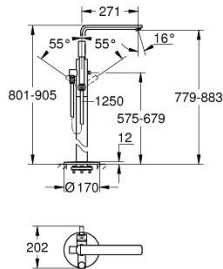

23 792 DC1 LINEARE VIPUHANA AMMEELLE 1/2", LATTIA-ASENNUS

TUOTESELOSTE

- Colour: Supersteel
- Setti lopullista asennusta varten 45 984
- Ei piiloasennusosaa - tilattava erikseen
- GROHE SilkMove 35 mm:n keraaminen säätöosa
- Lämpötilarajotin
- GROHE LongLife -viimeistely
- Automaattinen vaihdin: amme/suihku
- Kiertyvä hana poresuuttimella ja stop-rajoittimella
- Ulkonema 271 mm
- Suihkuliitännässä (1/2") integroitu takaiskuventtiili
- Suihkupidikellä
- metal stick hand shower
- shower hose 1250 mm
- Varustettu takaiskuventtiilillä
- Vähimmäispaine 1,0 baaria

23 792 DC1 LINEARE VIPUHANA AMMEELLE 1/2", LATTIA-ASENNUS

VARAOSAT, syyskuuta 2016 – now

- 1: Kahva (Tilausno. 46983DC0)
- 2: Kasetti (Tilausno. 46374000)
- 3: Poresuutin (Tilausno. 13941DC0)
- 4: Poistovesikaivo (Tilausno. 0700200M)
- 5: Vaihdinnappi (Tilausno. 64989DC0)
- 6: Vaihdin (Tilausno. 65655DC0)
- 7: Yksisuuntaventtiili 1/2" (Tilausno. 08565000)