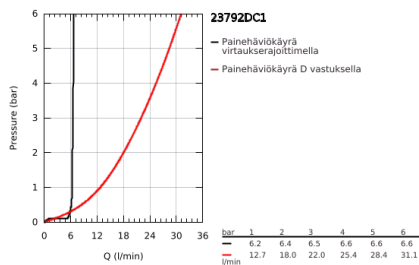

23 792 DC1 LINEARE VIPUHANA AMMEELLE 1/2", LATTIA-ASENNUS

TUOTESELOSTE

- Colour: Supersteel
- Setti lopullista asennusta varten 45 984
- Ei piiloasennusosaa - tilattava erikseen
- GROHE SilkMove 35 mm:n keraaminen säätöosa
- Lämpötilarajotin
- GROHE LongLife -viimeistely
- Automaattinen vaihdin: amme/suihku
- Kiertyvä hana poresuuttimella ja stop-rajoittimella
- Ulkonema 271 mm
- Suihkuliitännässä (1/2") integroitu takaiskuventtiili
- Suihkupidikellä
- metal stick hand shower
- shower hose 1250 mm
- Varustettu takaiskuventtiilillä
- Vähimmäispaine 1,0 baaria