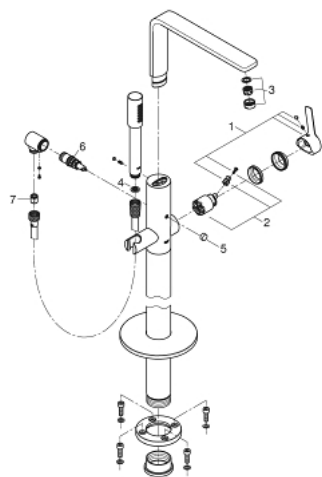

23 792 DC1 LINEARE VIPUHANA AMMEELLE 1/2", LATTIA-ASENNUS

TUOTESELOSTE

- Colour: Supersteel
- Setti lopullista asennusta varten 45 984
- Ei piiloasennusosaa - tilattava erikseen
- GROHE SilkMove 35 mm:n keraaminen säätöosa
- Lämpötilarajotin
- GROHE LongLife -viimeistely
- Automaattinen vaihdin: amme/suihku
- Kiertyvä hana poresuuttimella ja stop-rajoittimella
- Ulkonema 271 mm
- Suihkuliitännässä (1/2") integroitu takaiskuventtiili
- Suihkupidikellä
- metal stick hand shower
- shower hose 1250 mm
- Varustettu takaiskuventtiilillä
- Vähimmäispaine 1,0 baaria

23 792 DC1 LINEARE VIPUHANA AMMEELLE 1/2", LATTIA-ASENNUS

VARAOSAT, syyskuuta 2016 – now

- 1: Kahva (Tilausno. 46983DC0)
- 2: Kasetti (Tilausno. 46374000)
- 3: Poresuutin (Tilausno. 13941DC0)
- 4: Poistovesikaivo (Tilausno. 0700200M)
- 5: Vaihdinnappi (Tilausno. 64989DC0)
- 6: Vaihdin (Tilausno. 65655DC0)
- 7: Yksisuuntaventtiili 1/2" (Tilausno. 08565000)