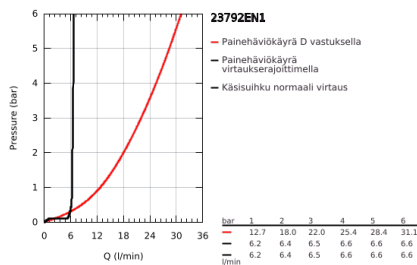

23 792 EN1 LINEARE VIPUHANA AMMEELLE 1/2", LATTIA-ASENNUS

TUOTESELOSTE

- Colour: Brushed Nickel
- Setti lopullista asennusta varten 45 984
- Ei piiloasennusosaa - tilattava erikseen
- GROHE SilkMove 35 mm:n keraaminen säätöosa
- Lämpötilarajotin
- GROHE LongLife -viimeistely
- Automaattinen vaihdin: amme/suihku
- Kiertyvä hana poresuuttimella ja stop-rajoittimella
- Ulkonema 271 mm
- Suihkuliitännässä (1/2") integroitu takaiskuventtiili
- Suihkupidikellä
- metal stick hand shower
- shower hose 1250 mm
- Varustettu takaiskuventtiilillä
- Vähimmäispaine 1,0 baaria