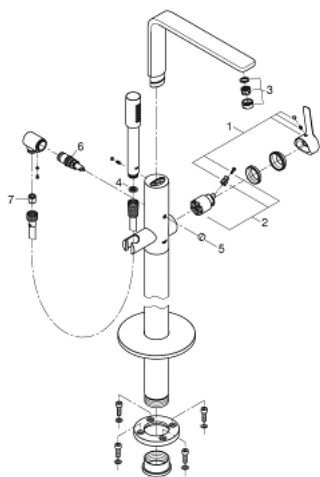

23 792 EN1 LINEARE VIPUHANA AMMEELLE 1/2", LATTIA-ASENNUS

TUOTESELOSTE

- Colour: Brushed Nickel
- Setti lopullista asennusta varten 45 984
- Ei piiloasennusosaa - tilattava erikseen
- GROHE SilkMove 35 mm:n keraaminen säätöosa
- Lämpötilarajotin
- GROHE LongLife -viimeistely
- Automaattinen vaihdin: amme/suihku
- Kiertyvä hana poresuuttimella ja stop-rajoittimella
- Ulkonema 271 mm
- Suihkuliitännässä (1/2") integroitu takaiskuventtiili
- Suihkupidikellä
- metal stick hand shower
- shower hose 1250 mm
- Varustettu takaiskuventtiilillä
- Vähimmäispaine 1,0 baaria

23 792 EN1 LINEARE VIPUHANA AMMEELLE 1/2", LATTIA-ASENNUS

VARAOSAT, syyskuuta 2016 – now

- 1: Kahva (Tilausno. 46983EN0)
- 2: Kasetti (Tilausno. 46374000)
- 3: Poresuutin (Tilausno. 13941EN0)
- 4: Poistovesikaivo (Tilausno. 0700200M)
- 5: Vaihdinnappi (Tilausno. 64989EN0)
- 6: Vaihdin (Tilausno. 65655EN0)
- 7: Yksisuuntaventtiili ½" (Tilausno. 08565000)