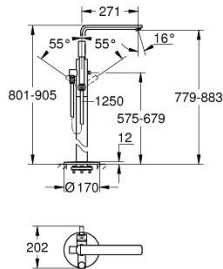

23 792 EN1 LINEARE VIPUHANA AMMEELLE 1/2", LATTIA-ASENNUS

TUOTESELOSTE

- Colour: Brushed Nickel
- Setti lopullista asennusta varten 45 984
- Ei piiloasennusosaa - tilattava erikseen
- GROHE SilkMove 35 mm:n keraaminen säätöosa
- Lämpötilarajotin
- GROHE LongLife -viimeistely
- Automaattinen vaihdin: amme/suihku
- Kiertyvä hana poresuuttimella ja stop-rajoittimella
- Ulkonema 271 mm
- Suihkuliitännässä (1/2") integroitu takaiskuventtiili
- Suihkupidikellä
- metal stick hand shower
- shower hose 1250 mm
- Varustettu takaiskuventtiilillä
- Vähimmäispaine 1,0 baaria

23 792 EN1 LINEARE VIPUHANA AMMEELLE 1/2", LATTIA-ASENNUS

VARAOSAT, syyskuuta 2016 – now

- 1: Kahva (Tilausno. 46983EN0)
- 2: Kasetti (Tilausno. 46374000)
- 3: Poresuutin (Tilausno. 13941EN0)
- 4: Poistovesikaivo (Tilausno. 0700200M)
- 5: Vaihdinnappi (Tilausno. 64989EN0)
- 6: Vaihdin (Tilausno. 65655EN0)
- 7: Yksisuuntaventtiili ½" (Tilausno. 08565000)