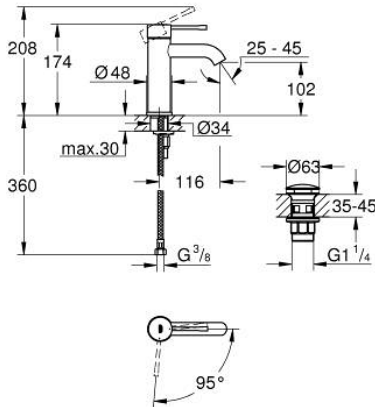

23 797 243 1 **ESSENCE VIPUHANA PESUALTAALLE, DN 15**
S-KOKO

TUOTESELOSTE

- Colour: matte black
- Yksi asennusreikä
- Metallikahva
- GROHE SilkMove 28 mm:n keraaminen säätöosa
- EcoMode - cold water flow in mid-lever position saves energy
- Lämpötilarajoin
- GROHE EcoJoy-tekniologia pienempään vedenkulutukseen ja täydelliseen suihkuun
- maximum flow rate (at 3 bar): 5.7 l/min
- GROHE FastFixation Plus -asennusjärjestelmä
- Tasainen runko
- waste set with push-open plug
- Joustavat liitosletkut