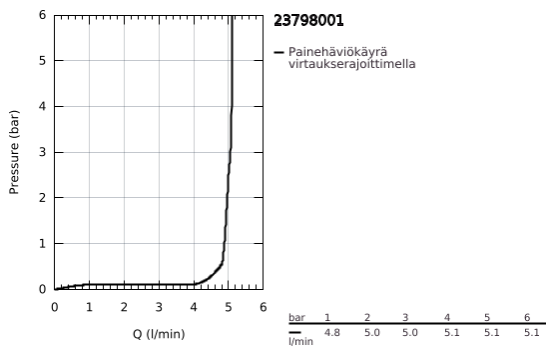

23 798 001 ESSENCE VIPUHANA PESUALTAALLE, DN 15
M-KOKO

TUOTESELOSTE

- Colour: chrome
- Yksi asennusreikä
- Metallikahva
- GROHE SilkMove 28 mm:n keraaminen säätöosa
- Lämpötilarajoin
- GROHE LongLife viimeistely
- GROHE EcoJoy - poresuutin 5.7l/min
- GROHE AquaGuide säädettävä poresuutin
- GROHE FastFixation Plus -asennusjärjestelmä
- Kiertyvä hana poresuuttimella ja stop-rajoittimella
- Tasainen runko
- waste set with push-open plug
- Joustavat liitosletkut
- Vähimmäispaine 1,0 baaria