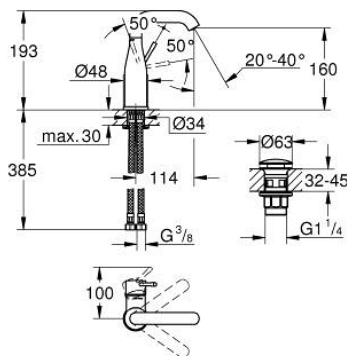

23 798 001 ESSENCE VIPUHANA PESUALTAALLE, DN 15
M-KOKO

TUOTESELOSTE

- Colour: chrome
- Yksi asennusreikä
- Metallikahva
- GROHE SilkMove 28 mm:n keraaminen säätöosa
- Lämpötilarajoin
- GROHE LongLife viimeistely
- GROHE EcoJoy - poresuutin 5.7l/min
- GROHE AquaGuide säädettävä poresuutin
- GROHE FastFixation Plus -asennusjärjestelmä
- Kiertyvä hana poresuuttimella ja stop-rajoittimella
- Tasainen runko
- waste set with push-open plug
- Joustavat liitosletkut
- Vähimmäispaine 1,0 baaria

23 798 001 ESSENCE VIPUHANA PESUALTAALLE, DN 15
M-KOKO

VARAOSAT, joulukuuta 2021 – now

- 1: Kahva (Tilausno. 46919000)
- 2: Kasetti (Tilausno. 46580000)
- 3: screw ring (Tilausno. 48591000)
- 4: Juoksuputki (Tilausno. 13373000)
- 4.1: Poresuutin (Tilausno. 48270000)
- 4.2: Tiivisterengas (Tilausno. 0128500M)
- 4.3: Turvarengas (Tilausno. 4826600M)
- 5: Täyttöputki (Tilausno. 48603000)
- 6: Shank fastening assembly (Tilausno. 46645000)
- 7: Paineletku (Tilausno. 46255000)
- 8: Push-open venttiili pesualtaalle (Tilausno. 65807000)
- 9: Asennustyökalu (Tilausno. 19017000)*