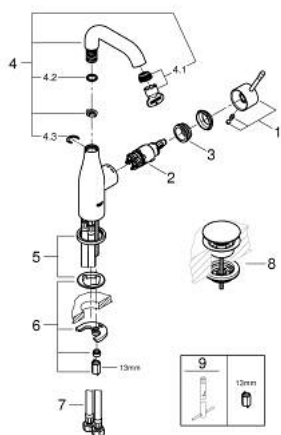

23 798 001 ESSENCE VIPUHANA PESUALTAALLE, DN 15
M-KOKO

TUOTESELOSTE

- Colour: chrome
- Yksi asennusreikä
- Metallikahva
- GROHE SilkMove 28 mm:n keraaminen säätöosa
- Lämpötilarajoin
- GROHE LongLife viimeistely
- GROHE EcoJoy - poresuutin 5.7l/min
- GROHE AquaGuide säädettävä poresuutin
- GROHE FastFixation Plus -asennusjärjestelmä
- Kiertyvä hana poresuuttimella ja stop-rajoittimella
- Tasainen runko
- waste set with push-open plug
- Joustavat liitosletkut
- Vähimmäispaine 1,0 baaria

23 798 001 ESSENCE VIPUHANA PESUALTAALLE, DN 15
M-KOKO

VARAOSAT, joulukuuta 2021 – now

- 1: Kahva (Tilausno. 46919000)
- 2: Kasetti (Tilausno. 46580000)
- 3: screw ring (Tilausno. 48591000)
- 4: Juoksuputki (Tilausno. 13373000)
- 4.1: Poresuutin (Tilausno. 48270000)
- 4.2: Tiivisterengas (Tilausno. 0128500M)
- 4.3: Turvarengas (Tilausno. 4826600M)
- 5: Täyttöputki (Tilausno. 48603000)
- 6: Shank fastening assembly (Tilausno. 46645000)
- 7: Paineletku (Tilausno. 46255000)
- 8: Push-open venttiili pesualtaalle (Tilausno. 65807000)
- 9: Asennustyökalu (Tilausno. 19017000)*