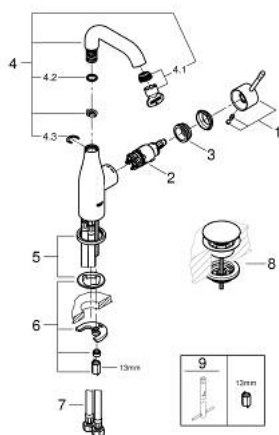

23 798 243 1 ESSENCE VIPUHANA PESUALTAALLE, DN 15 M-KOKO

TUOTESELOSTE

- Colour: matte black
- Yksi asennusreikä
- Metallikahva
- GROHE SilkMove 28 mm:n keraaminen säätöosa
- Lämpötilarajoin
- GROHE EcoJoy-teknologia pienempään vedenkulutukseen ja täydelliseen suihkuun
- maximum flow rate (at 3 bar): 5.7 l/min
- GROHE AquaGuide säädettävä poresuutin
- GROHE FastFixation Plus -asennusjärjestelmä
- Kiertyvä hana poresuuttimella ja stop-rajoittimella
- Tasainen runko
- waste set with push-open plug
- Joustavat liitosletkut
- Vähimmäispaine 1,0 baaria

23 798 243 1 **ESSENCE VIPUHANA PESUALTAALLE, DN 15**
M-KOKO

VARAOSAT, toukokuuta 2024 – now

- 1: Kahva (Tilausno. 469192430)
- 2: Kasetti (Tilausno. 46580000)
- 3: screw ring (Tilausno. 48591000)
- 4: Juoksuputki (Tilausno. 133732430)
- 4.1: Poresuutin (Tilausno. 48270000)
- 4.2: Tiivisterengas (Tilausno. 0128500M)
- 4.3: Turvarengas (Tilausno. 4826600M)
- 5: Täyttöputki (Tilausno. 486032430)
- 6: Shank fastening assembly (Tilausno. 46645000)
- 7: Paineletku (Tilausno. 46255000)
- 8: Push-open venttiili pesualtaalle (Tilausno. 658072430)
- 9: Asennustyökalu (Tilausno. 19017000)*