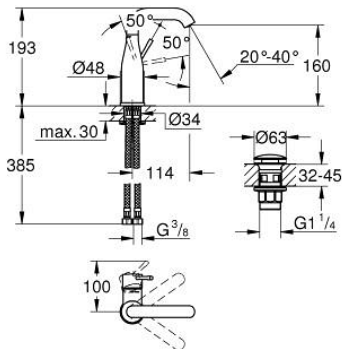

23 798 243 1 ESSENCE VIPUHANA PESUALTAALLE, DN 15 M-KOKO

TUOTESELOSTE

- Colour: matte black
- Yksi asennusreikä
- Metallikahva
- GROHE SilkMove 28 mm:n keraaminen säätöosa
- Lämpötilarajoin
- GROHE EcoJoy-teknologia pienempään vedenkulutukseen ja täydelliseen suihkuun
- maximum flow rate (at 3 bar): 5.7 l/min
- GROHE AquaGuide säädettävä poresuutin
- GROHE FastFixation Plus -asennusjärjestelmä
- Kiertyvä hana poresuuttimella ja stop-rajoittimella
- Tasainen runko
- waste set with push-open plug
- Joustavat liitosletkut
- Vähimmäispaine 1,0 baaria

23 798 243 1 **ESSENCE VIPUHANA PESUALTAALLE, DN 15**
M-KOKO

VARAOSAT, toukokuuta 2024 – now

- 1: Kahva (Tilausno. 469192430)
- 2: Kasetti (Tilausno. 46580000)
- 3: screw ring (Tilausno. 48591000)
- 4: Juoksuputki (Tilausno. 133732430)
- 4.1: Poresuutin (Tilausno. 48270000)
- 4.2: Tiivisterengas (Tilausno. 0128500M)
- 4.3: Turvarengas (Tilausno. 4826600M)
- 5: Täyttöputki (Tilausno. 486032430)
- 6: Shank fastening assembly (Tilausno. 46645000)
- 7: Paineletku (Tilausno. 46255000)
- 8: Push-open venttiili pesualtaalle (Tilausno. 658072430)
- 9: Asennustyökalu (Tilausno. 19017000)*