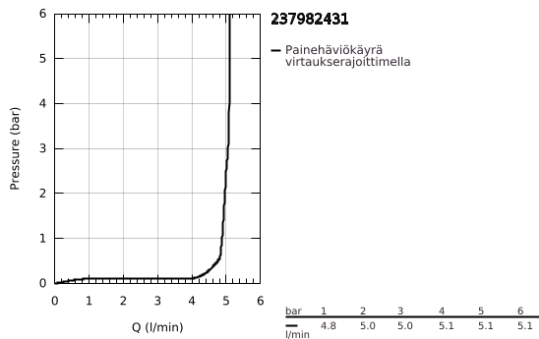

23 798 243 1 ESSENCE VIPUHANA PESUALTAALLE, DN 15 M-KOKO

TUOTESELOSTE

- Colour: matte black
- Yksi asennusreikä
- Metallikahva
- GROHE SilkMove 28 mm:n keraaminen säätöosa
- Lämpötilarajoin
- GROHE EcoJoy-teknologia pienempään vedenkulutukseen ja täydelliseen suihkuun
- maximum flow rate (at 3 bar): 5.7 l/min
- GROHE AquaGuide säädettävä poresuutin
- GROHE FastFixation Plus -asennusjärjestelmä
- Kiertyvä hana poresuuttimella ja stop-rajoittimella
- Tasainen runko
- waste set with push-open plug
- Joustavat liitosletkut
- Vähimmäispaine 1,0 baaria