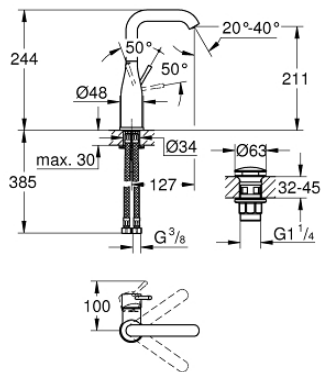

23 799 001 ESSENCE <H3>YKSIOTEPESUALLASSEKOITIN 1/2" L-KOKO</H3>

TUOTESELOSTE

- Colour: chrome
- Yksi asennusreikä
- Metallikahva
- GROHE SilkMove 28 mm:n keraaminen säätöosa
- Lämpötilarajoitin
- GROHE LongLife viimeistely
- GROHE EcoJoy-teknologia pienempään vedenkulutukseen ja täydelliseen suihkuun
- maximum flow rate (at 3 bar): 5.7 l/min
- GROHE AquaGuide säädettävä poresuutin
- GROHE FastFixation Plus -asennusjärjestelmä
- Kiertyvä hana poresuuttimella ja stop-rajoittimella
- Tasainen runko
- waste set with push-open plug
- Joustavat liitosletkut
- Vähimmäispaine 1,0 baaria

23 799 001 **ESSENCE <H3>YKSIOTEPESUALLASSEKOITIN 1/2" L-KOKO</H3>**

VARAOSAT, joulukuuta 2021 – now

1: Kahva (Tilausno. 46919000)

2: Kasetti (Tilausno. 46580000)

3: screw ring (Tilausno. 48591000)

4: Juoksuputki (Tilausno. 13374000)

4.1: Poresuutin (Tilausno. 48270000)

4.2: Tiivisterengas (Tilausno. 0128500M)

4.3: Turvarengas (Tilausno. 4826600M)

5: Täyttöputki (Tilausno. 48603000)

6: Shank fastening assembly (Tilausno. 46645000)

7: Paineletku (Tilausno. 46255000)

8: Push-open venttiili pesualtaalle (Tilausno. 65807000)

9: Asennustyökalu (Tilausno. 19017000)*

* Erikoistarvikkeet