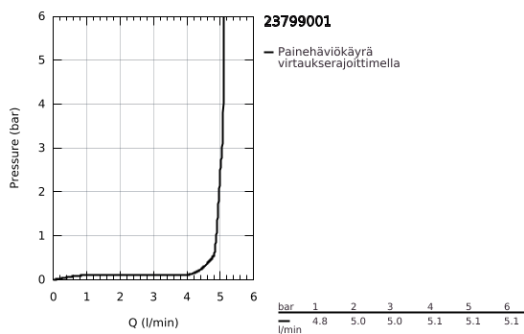

23 799 001 ESSENCE <H3>YKSIOTEPESUALLASSEKOITIN 1/2" L-KOKO</H3>

TUOTESELOSTE

- Colour: chrome
- Yksi asennusreikä
- Metallikahva
- GROHE SilkMove 28 mm:n keraaminen säätöosa
- Lämpötilarajoitin
- GROHE LongLife viimeistely
- GROHE EcoJoy-teknologia pienempään vedenkulutukseen ja täydelliseen suihkuun
- maximum flow rate (at 3 bar): 5.7 l/min
- GROHE AquaGuide säädettävä poresuutin
- GROHE FastFixation Plus -asennusjärjestelmä
- Kiertyvä hana poresuuttimella ja stop-rajoittimella
- Tasainen runko
- waste set with push-open plug
- Joustavat liitosletkut
- Vähimmäispaine 1,0 baaria