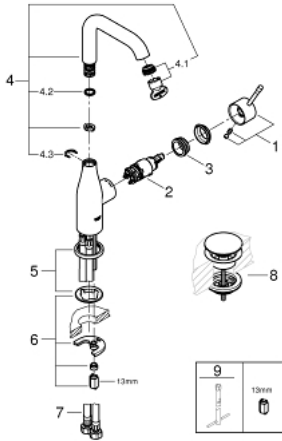

23 799 001 ESSENCE <H3>YKSIOTEPESUALLASSEKOITIN 1/2" L-KOKO</H3>

TUOTESELOSTE

- Colour: chrome
- Yksi asennusreikä
- Metallikahva
- GROHE SilkMove 28 mm:n keraaminen säätöosa
- Lämpötilarajoitin
- GROHE LongLife viimeistely
- GROHE EcoJoy-teknologia pienempään vedenkulutukseen ja täydelliseen suihkuun
- maximum flow rate (at 3 bar): 5.7 l/min
- GROHE AquaGuide säädettävä poresuutin
- GROHE FastFixation Plus -asennusjärjestelmä
- Kiertyvä hana poresuuttimella ja stop-rajoittimella
- Tasainen runko
- waste set with push-open plug
- Joustavat liitosletkut
- Vähimmäispaine 1,0 baaria

23 799 001 **ESSENCE <H3>YKSIOTEPESUALLASSEKOITIN 1/2" L-KOKO</H3>**

VARAOSAT, joulukuuta 2021 – now

1: Kahva (Tilausno. 46919000)

2: Kasetti (Tilausno. 46580000)

3: screw ring (Tilausno. 48591000)

4: Juoksuputki (Tilausno. 13374000)

4.1: Poresuutin (Tilausno. 48270000)

4.2: Tiivisterengas (Tilausno. 0128500M)

4.3: Turvarengas (Tilausno. 4826600M)

5: Täyttöputki (Tilausno. 48603000)

6: Shank fastening assembly (Tilausno. 46645000)

7: Paineletku (Tilausno. 46255000)

8: Push-open venttiili pesualtaalle (Tilausno. 65807000)

9: Asennustyökalu (Tilausno. 19017000)*

* Erikoistarvikkeet