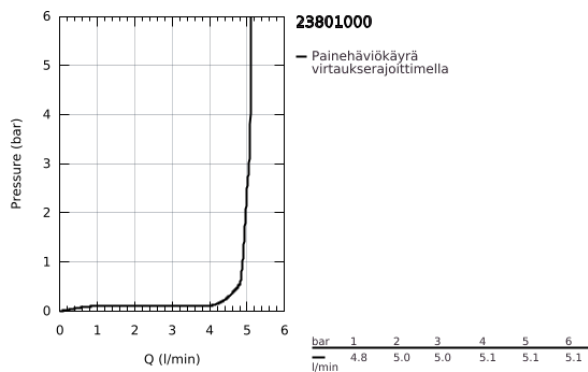

23 801 000 BAUFLOW VIPUHANA PESUALTAALLE, DN 15  
S-KOKO

**TUOTESELOSTE**

- Colour: chrome
- Yksi asennusreikä
- Metallikahva
- GROHE SilkMove 28 mm:n keraaminen säätöosa
- Lämpötilarajoin
- GROHE LongLife viimeistely
- GROHE EcoJoy-teknologia pienempään vedenkulutukseen ja täydelliseen suihkuun
- maximum flow rate (at 3 bar): 5 l/min
- Pika-asennusjärjestelmä
- plastic pop-up waste set 1 1/4"
- Joustavat liitosletkut