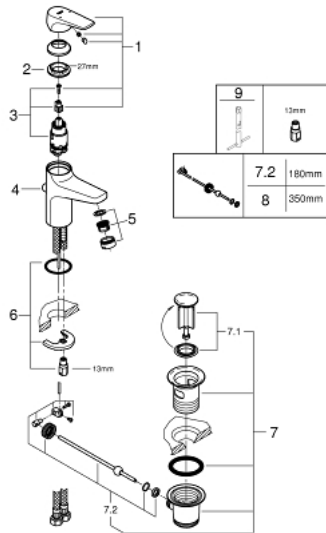

23 801 000 BAUFLOW VIPUHANA PESUALTAALLE, DN 15  
S-KOKO

**TUOTESELOSTE**

- Colour: chrome
- Yksi asennusreikä
- Metallikahva
- GROHE SilkMove 28 mm:n keraaminen säätöosa
- Lämpötilarajoin
- GROHE LongLife viimeistely
- GROHE EcoJoy-teknologia pienempään vedenkulutukseen ja täydelliseen suihkuun
- maximum flow rate (at 3 bar): 5 l/min
- Pika-asennusjärjestelmä
- plastic pop-up waste set 1 1/4"
- Joustavat liitosletkut

23 801 000 **BAUFLOW VIPUHANA PESUALTALLE, DN 15**  
**S-KOKO**

**VARAOSAT**, marraskuuta 2016 – now

- 1: Kahva (Tilausno. 46701000)
  - 2: Asennusrenkas (Tilausno. 46715000)
  - 3: Kasetti (Tilausno. 46580000)
  - 4: Pop-up rod (Tilausno. 06329000)
  - 5: Poresuutin (Tilausno. 48159000)
  - 6: Shank fastening assembly (Tilausno. 46249000)
  - 7: Viemärlaitteet 1 1/4" (Tilausno. 28910000)
  - 7.1: Tulppa (Tilausno. 07182000)
  - 7.2: Epäkeskotanko (Tilausno. 07052000)
  - 8: Epäkeskotanko (Tilausno. 07341000)\*
  - 9: Asennustyökalu (Tilausno. 19017000)\*
- \* Erikoistarvikkeet