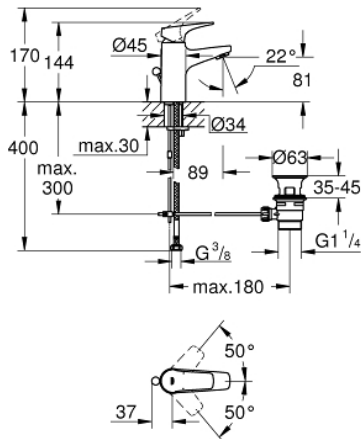

23 801 000 BAUFLOW VIPUHANA PESUALTAALLE, DN 15  
S-KOKO

**TUOTESELOSTE**

- Colour: chrome
- Yksi asennusreikä
- Metallikahva
- GROHE SilkMove 28 mm:n keraaminen säätöosa
- Lämpötilarajoin
- GROHE LongLife viimeistely
- GROHE EcoJoy-teknologia pienempään vedenkulutukseen ja täydelliseen suihkuun
- maximum flow rate (at 3 bar): 5 l/min
- Pika-asennusjärjestelmä
- plastic pop-up waste set 1 1/4"
- Joustavat liitosletkut

23 801 000 **BAUFLOW VIPUHANA PESUALTALLE, DN 15**  
**S-KOKO**

**VARAOSAT**, marraskuuta 2016 – now

- 1: Kahva (Tilausno. 46701000)
  - 2: Asennusrenkas (Tilausno. 46715000)
  - 3: Kasetti (Tilausno. 46580000)
  - 4: Pop-up rod (Tilausno. 06329000)
  - 5: Poresuutin (Tilausno. 48159000)
  - 6: Shank fastening assembly (Tilausno. 46249000)
  - 7: Viemärlaitteet 1 1/4" (Tilausno. 28910000)
  - 7.1: Tulppa (Tilausno. 07182000)
  - 7.2: Epäkeskotanko (Tilausno. 07052000)
  - 8: Epäkeskotanko (Tilausno. 07341000)\*
  - 9: Asennustyökalu (Tilausno. 19017000)\*
- \* Erikoistarvikkeet