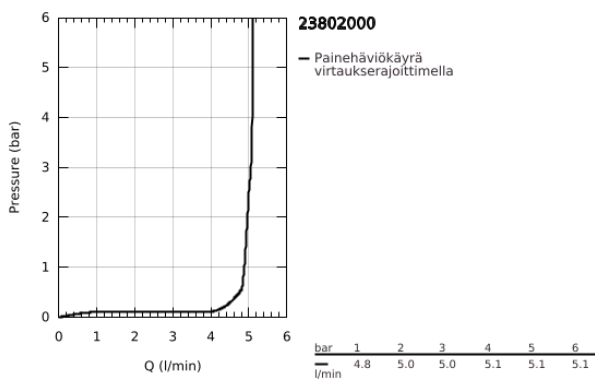

23 802 000 BAUEDGE VIPUHANA PESUALTAALLE, DN 15 S-KOKO

TUOTESELOSTE

- Colour: chrome
- Yksi asennusreikä
- Metallikahva
- GROHE SilkMove 28 mm:n keraaminen säätöosa
- Lämpötilarajoin
- GROHE LongLife viimeistely
- GROHE EcoJoy-teknologia pienempään vedenkulutukseen ja täydelliseen suihkuun
- maximum flow rate (at 3 bar): 5 l/min
- Pika-asennusjärjestelmä
- plastic pop-up waste set 1 1/4"
- Joustavat liitosletkut