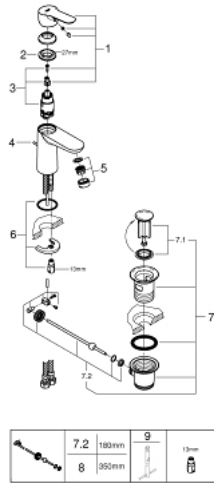

23 802 000 BAUEDGE VIPUHANA PESUALTAALLE, DN 15 S-KOKO

TUOTESELOSTE

- Colour: chrome
- Yksi asennusreikä
- Metallikahva
- GROHE SilkMove 28 mm:n keraaminen säätöosa
- Lämpötilarajoin
- GROHE LongLife viimeistely
- GROHE EcoJoy-teknologia pienempään vedenkulutukseen ja täydelliseen suihkuun
- maximum flow rate (at 3 bar): 5 l/min
- Pika-asennusjärjestelmä
- plastic pop-up waste set 1 1/4"
- Joustavat liitosletkut

23 802 000 BAUEDGE VIPUHANA PESUALTALLE, DN 15 S-KOKO

VARAOSAT, marraskuuta 2016 – now

- 1: Kahva (Tilausno. 46697000)
- 2: Asennusrengas (Tilausno. 46715000)
- 3: Kasetti (Tilausno. 46580000)
- 4: Pop-up rod (Tilausno. 46739000)
- 5: Poresuutin (Tilausno. 48159000)
- 6: Shank fastening assembly (Tilausno. 46249000)
- 7: Viemärlaitteet 1 1/4" (Tilausno. 28910000)
- 7.1: Tulppa (Tilausno. 07182000)
- 7.2: Epäkeskotanko (Tilausno. 07052000)
- 8: Epäkeskotanko (Tilausno. 07341000)*
- 9: Asennustyökalu (Tilausno. 19017000)*