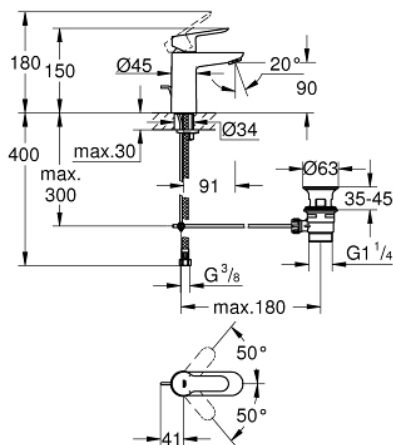

23 802 000 BAUEDGE VIPUHANA PESUALTAALLE, DN 15 S-KOKO

TUOTESELOSTE

- Colour: chrome
- Yksi asennusreikä
- Metallikahva
- GROHE SilkMove 28 mm:n keraaminen säätöosa
- Lämpötilarajoin
- GROHE LongLife viimeistely
- GROHE EcoJoy-teknologia pienempään vedenkulutukseen ja täydelliseen suihkuun
- maximum flow rate (at 3 bar): 5 l/min
- Pika-asennusjärjestelmä
- plastic pop-up waste set 1 1/4"
- Joustavat liitosletkut

23 802 000 BAUEDGE VIPUHANA PESUALTALLE, DN 15 S-KOKO

VARAOSAT, marraskuuta 2016 – now

- 1: Kahva (Tilausno. 46697000)
- 2: Asennusrengas (Tilausno. 46715000)
- 3: Kasetti (Tilausno. 46580000)
- 4: Pop-up rod (Tilausno. 46739000)
- 5: Poresuutin (Tilausno. 48159000)
- 6: Shank fastening assembly (Tilausno. 46249000)
- 7: Viemärlaitteet 1 1/4" (Tilausno. 28910000)
- 7.1: Tulppa (Tilausno. 07182000)
- 7.2: Epäkeskotanko (Tilausno. 07052000)
- 8: Epäkeskotanko (Tilausno. 07341000)*
- 9: Asennustyökalu (Tilausno. 19017000)*