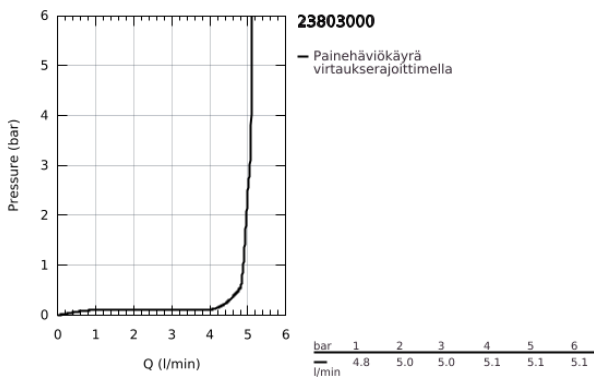

## 23 803 000 BAULOOP VIPUHANA PESUALTAALLE, DN 15 S-KOKO

### TUOTESELOSTE

- Colour: chrome
- Yksi asennusreikä
- Metallikahva
- GROHE SilkMove 28 mm:n keraaminen säätöosa
- Lämpötilarajoin
- GROHE LongLife viimeistely
- GROHE EcoJoy-teknologia pienempään vedenkulutukseen ja täydelliseen suihkuun
- maximum flow rate (at 3 bar): 5 l/min
- Pika-asennusjärjestelmä
- plastic pop-up waste set 1 1/4"
- Joustavat liitosletkut