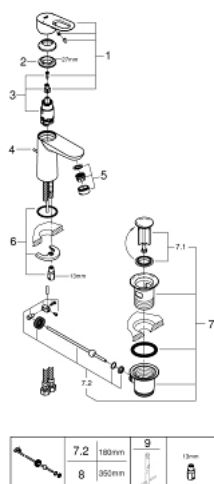

### TUOTESELOSTE

- Colour: chrome
- Yksi asennusreikä
- Metallikahva
- GROHE SilkMove 28 mm:n keraaminen säätöosa
- Lämpötilarajoin
- GROHE LongLife viimeistely
- GROHE EcoJoy-teknologia pienempään vedenkulutukseen ja täydelliseen suihkuun
- maximum flow rate (at 3 bar): 5 l/min
- Pika-asennusjärjestelmä
- plastic pop-up waste set 1 1/4"
- Joustavat liitosletkut

### VARAOSAT, marraskuuta 2016 – now

- 1: Kahva (Tilausno. 46695000)
  - 2: Asennusrengas (Tilausno. 46715000)
  - 3: Kasetti (Tilausno. 46580000)
  - 4: Pop-up rod (Tilausno. 46739000)
  - 5: Poresuutin (Tilausno. 48159000)
  - 6: Shank fastening assembly (Tilausno. 46249000)
  - 7: Viemärlaitteet 1 1/4" (Tilausno. 28910000)
  - 7.1: Tulppa (Tilausno. 07182000)
  - 7.2: Epäkeskotanko (Tilausno. 07052000)
  - 8: Epäkeskotanko (Tilausno. 07341000)\*
  - 9: Asennustyökalu (Tilausno. 19017000)\*
- \* Erikoistarvikkeet