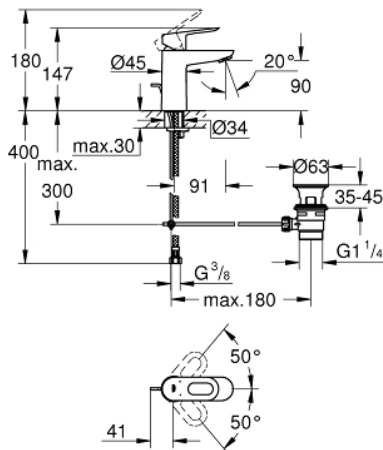

## 23 803 000 BAULOOP VIPUHANA PESUALTAALLE, DN 15 S-KOKO

### TUOTESELOSTE

- Colour: chrome
- Yksi asennusreikä
- Metallikahva
- GROHE SilkMove 28 mm:n keraaminen säätöosa
- Lämpötilarajoin
- GROHE LongLife viimeistely
- GROHE EcoJoy-teknologia pienempään vedenkulutukseen ja täydelliseen suihkuun
- maximum flow rate (at 3 bar): 5 l/min
- Pika-asennusjärjestelmä
- plastic pop-up waste set 1 1/4"
- Joustavat liitosletkut

### VARAOSAT, marraskuuta 2016 – now

- 1: Kahva (Tilausno. 46695000)
  - 2: Asennusrengas (Tilausno. 46715000)
  - 3: Kasetti (Tilausno. 46580000)
  - 4: Pop-up rod (Tilausno. 46739000)
  - 5: Poresuutin (Tilausno. 48159000)
  - 6: Shank fastening assembly (Tilausno. 46249000)
  - 7: Viemärlaitteet 1 1/4" (Tilausno. 28910000)
  - 7.1: Tulppa (Tilausno. 07182000)
  - 7.2: Epäkeskotanko (Tilausno. 07052000)
  - 8: Epäkeskotanko (Tilausno. 07341000)\*
  - 9: Asennustyökalu (Tilausno. 19017000)\*
- \* Erikoistarvikkeet