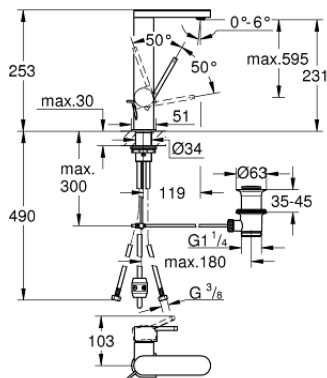

23 843 AL3 GROHE PLUS <H3>YKSIOTEPESUALLASSEKOITIN 1/2" L-KOKO</H3>

TUOTESELOSTE

- Colour: Brushed Hard Graphite
- Yksi asennusreikä
- Metallikahva
- GROHE SilkMove 28 mm:n keraaminen säätöosa
- Lämpötilarajoitin
- GROHE LongLife -viimeistely
- GROHE EcoJoy-teknologia pienempään vedenkulutukseen ja täydelliseen suihkuun
- maximum flow rate (at 3 bar): 5 l/min
- SpeedClean poresuutin
- GROHE AquaGuide säädettävä poresuutin
- Pika-asennusjärjestelmä
- ulosvedettävä juoksuputki
- Easy Docking Function takaa ulosvedettävän juoksuputken helpon palautuksen lähtöasentoon
- Vipupohjaventtiili 1 1/4"
- Joustavat liitosletkut

23 843 AL3 GROHE PLUS <H3>YKSIOTEPESUALLASSEKOITIN 1/2" L-KOKO</H3>

VARAOSAT, maaliskuuta 2019 – now

- 1: Kasetti (Tilausno. 46963000)
 - 2: Ulosvedettävä suihku (Tilausno. 48454AL0)
 - 2.1: flow control (Tilausno. 1137059990)
 - 3: Pop-up rod (Tilausno. 46739AL0)
 - 4: Akselin kiinnityssarja (Tilausno. 48384000)
 - 5: Viemärilaitteet 1 1/4" (Tilausno. 28910AL0)
 - 5.1: Tulppa (Tilausno. 07182AL0)
 - 5.2: Epäkeskotanko (Tilausno. 07052000)
 - 6: Suihkuletku (Tilausno. 48293000)
 - 7: Epäkeskotanko (Tilausno. 07341000)*
- * Erikoistarvikkeet