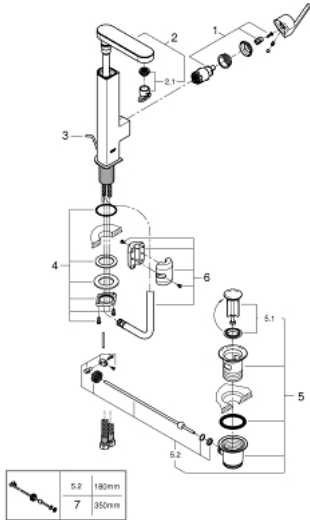

23 843 AL3 GROHE PLUS <H3>YKSIOTEPESUALLASSEKOITIN 1/2" L-KOKO</H3>

TUOTESELOSTE

- Colour: Brushed Hard Graphite
- Yksi asennusreikä
- Metallikahva
- GROHE SilkMove 28 mm:n keraaminen säätöosa
- Lämpötilarajoitin
- GROHE LongLife -viimeistely
- GROHE EcoJoy-teknologia pienempään vedenkulutukseen ja täydelliseen suihkuun
- maximum flow rate (at 3 bar): 5 l/min
- SpeedClean poresuutin
- GROHE AquaGuide säädettävä poresuutin
- Pika-asennusjärjestelmä
- ulosvedettävä juoksuputki
- Easy Docking Function takaa ulosvedettävän juoksuputken helpon palautuksen lähtöasentoon
- Vipupohjaventtiili 1 1/4"
- Joustavat liitosletkut

23 843 AL3 GROHE PLUS <H3>YKSIOTEPESUALLASSEKOITIN 1/2" L-KOKO</H3>

VARAOSAT, maaliskuuta 2019 – now

- 1: Kasetti (Tilausno. 46963000)
 - 2: Ulosvedettävä suihku (Tilausno. 48454AL0)
 - 2.1: flow control (Tilausno. 1137059990)
 - 3: Pop-up rod (Tilausno. 46739AL0)
 - 4: Akselin kiinnityssarja (Tilausno. 48384000)
 - 5: Viemärilaitteet 1 1/4" (Tilausno. 28910AL0)
 - 5.1: Tulppa (Tilausno. 07182AL0)
 - 5.2: Epäkeskotanko (Tilausno. 07052000)
 - 6: Suihkuletku (Tilausno. 48293000)
 - 7: Epäkeskotanko (Tilausno. 07341000)*
- * Erikoistarvikkeet