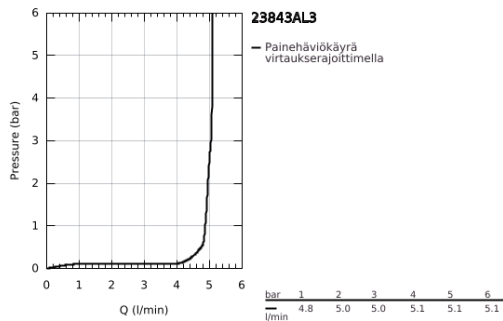

23 843 AL3 GROHE PLUS <H3>YKSIOTEPESUALLASSEKOITIN 1/2" L-KOKO</H3>

TUOTESELOSTE

- Colour: Brushed Hard Graphite
- Yksi asennusreikä
- Metallikahva
- GROHE SilkMove 28 mm:n keraaminen säätöosa
- Lämpötilarajoitin
- GROHE LongLife -viimeistely
- GROHE EcoJoy-teknologia pienempään vedenkulutukseen ja täydelliseen suihkuun
- maximum flow rate (at 3 bar): 5 l/min
- SpeedClean poresuutin
- GROHE AquaGuide säädettävä poresuutin
- Pika-asennusjärjestelmä
- ulosvedettävä juoksuputki
- Easy Docking Function takaa ulosvedettävän juoksuputken helpon palautuksen lähtöasentoon
- Vipupohjaventtiili 1 1/4"
- Joustavat liitosletkut

23 843 AL3 GROHE PLUS <H3>YKSIOTEPESUALLASSEKOITIN 1/2" L-KOKO</H3>

VARAOSAT, maaliskuuta 2019 – now

- 1: Kasetti (Tilausno. 46963000)
 - 2: Ulosvedettävä suihku (Tilausno. 48454AL0)
 - 2.1: flow control (Tilausno. 1137059990)
 - 3: Pop-up rod (Tilausno. 46739AL0)
 - 4: Akselin kiinnityssarja (Tilausno. 48384000)
 - 5: Viemärilaitteet 1 1/4" (Tilausno. 28910AL0)
 - 5.1: Tulppa (Tilausno. 07182AL0)
 - 5.2: Epäkeskotanko (Tilausno. 07052000)
 - 6: Suihkuletku (Tilausno. 48293000)
 - 7: Epäkeskotanko (Tilausno. 07341000)*
- * Erikoistarvikkeet