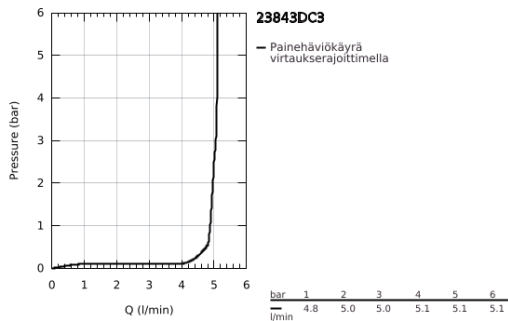

## 23 843 DC3 GROHE PLUS <H3>YKSIOTEPESUALLASSEKOITIN 1/2" L-KOKO</H3>

### TUOTESELOSTE

- Colour: Supersteel
- Yksi asennusreikä
- Metallikahva
- GROHE SilkMove 28 mm:n keraaminen säätöosa
- Lämpötilarajoitin
- GROHE LongLife -viimeistely
- GROHE EcoJoy-teknologia pienempään vedenkulutukseen ja täydelliseen suihkuun
- maximum flow rate (at 3 bar): 5 l/min
- SpeedClean poresuutin
- GROHE AquaGuide säädettävä poresuutin
- Pika-asennusjärjestelmä
- ulosvedettävä juoksuputki
- Easy Docking Function takaa ulosvedettävän juoksuputken helpon palautuksen lähtöasentoon
- Vipupohjaventtiili 1 1/4"
- Joustavat liitosletkut