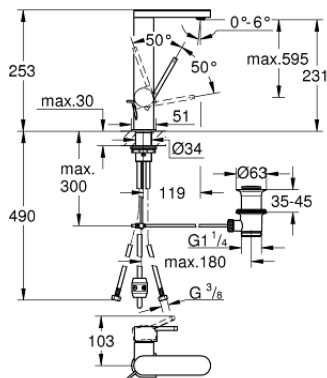

23 843 DC3 GROHE PLUS <H3>YKSIOTEPESUALLASSEKOITIN 1/2" L-KOKO</H3>

TUOTESELOSTE

- Colour: Supersteel
- Yksi asennusreikä
- Metallikahva
- GROHE SilkMove 28 mm:n keraaminen säätöosa
- Lämpötilarajoitin
- GROHE LongLife -viimeistely
- GROHE EcoJoy-teknologia pienempään vedenkulutukseen ja täydelliseen suihkuun
- maximum flow rate (at 3 bar): 5 l/min
- SpeedClean poresuutin
- GROHE AquaGuide säädettävä poresuutin
- Pika-asennusjärjestelmä
- ulosvedettävä juoksuputki
- Easy Docking Function takaa ulosvedettävän juoksuputken helpon palautuksen lähtöasentoon
- Vipupohjaventtiili 1 1/4"
- Joustavat liitosletkut

23 843 DC3 GROHE PLUS <H3>YKSIOTEPESUALLASSEKOITIN 1/2" L-KOKO</H3>

VARAOSAT, tammikuuta 2019 – now

- 1: Kasetti (Tilausno. 46963000)
 - 2: Ulosvedettävä suihku (Tilausno. 48454DC0)
 - 3: Pop-up rod (Tilausno. 46739EN0)
 - 4: Akselin kiinnityssarja (Tilausno. 48384000)
 - 5: Viemärlaitteet 1 1/4" (Tilausno. 28910DC0)
 - 5.1: Tulppa (Tilausno. 07182DC0)
 - 5.2: Epäkeskotanko (Tilausno. 07052000)
 - 6: Suihkuletku (Tilausno. 48293000)
 - 7: Epäkeskotanko (Tilausno. 07341000)*
- * Erikoistarvikkeet