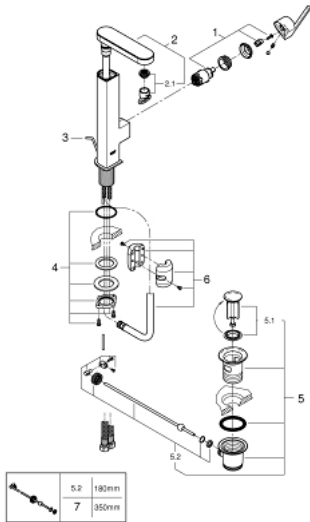

## 23 843 DC3 GROHE PLUS <H3>YKSIOTEPESUALLASSEKOITIN 1/2" L-KOKO</H3>

### TUOTESELOSTE

- Colour: Supersteel
- Yksi asennusreikä
- Metallikahva
- GROHE SilkMove 28 mm:n keraaminen säätöosa
- Lämpötilarajoitin
- GROHE LongLife -viimeistely
- GROHE EcoJoy-teknologia pienempään vedenkulutukseen ja täydelliseen suihkuun
- maximum flow rate (at 3 bar): 5 l/min
- SpeedClean poresuutin
- GROHE AquaGuide säädettävä poresuutin
- Pika-asennusjärjestelmä
- ulosvedettävä juoksuputki
- Easy Docking Function takaa ulosvedettävän juoksuputken helpon palautuksen lähtöasentoon
- Vipupohjaventtiili 1 1/4"
- Joustavat liitosletkut

### VARAOSAT, tammikuuta 2019 – now

- 1: Kasetti (Tilausno. 46963000)
  - 2: Ulosvedettävä suihku (Tilausno. 48454DC0)
  - 3: Pop-up rod (Tilausno. 46739EN0)
  - 4: Akselin kiinnityssarja (Tilausno. 48384000)
  - 5: Viemärlaitteet 1 1/4" (Tilausno. 28910DC0)
  - 5.1: Tulppa (Tilausno. 07182DC0)
  - 5.2: Epäkeskotanko (Tilausno. 07052000)
  - 6: Suihkuletku (Tilausno. 48293000)
  - 7: Epäkeskotanko (Tilausno. 07341000)\*
- \* Erikoistarvikkeet