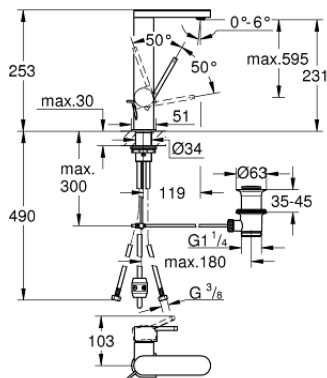

## 23 843 DC3 GROHE PLUS <H3>YKSIOTEPESUALLASSEKOITIN 1/2" L-KOKO</H3>

### TUOTESELOSTE

- Colour: Supersteel
- Yksi asennusreikä
- Metallikahva
- GROHE SilkMove 28 mm:n keraaminen säätöosa
- Lämpötilarajoitin
- GROHE LongLife -viimeistely
- GROHE EcoJoy-teknologia pienempään vedenkulutukseen ja täydelliseen suihkuun
- maximum flow rate (at 3 bar): 5 l/min
- SpeedClean poresuutin
- GROHE AquaGuide säädettävä poresuutin
- Pika-asennusjärjestelmä
- ulosvedettävä juoksuputki
- Easy Docking Function takaa ulosvedettävän juoksuputken helpon palautuksen lähtöasentoon
- Vipupohjaventtiili 1 1/4"
- Joustavat liitosletkut