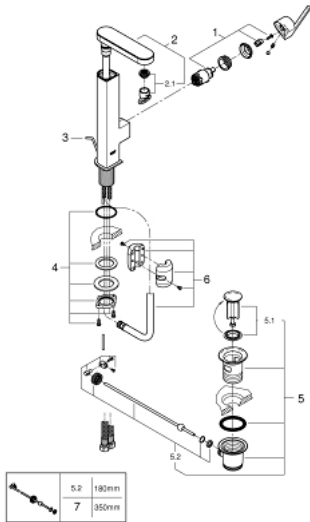

23 843 DC3 GROHE PLUS <H3>YKSIOTEPESUALLASSEKOITIN 1/2" L-KOKO</H3>

TUOTESELOSTE

- Colour: Supersteel
- Yksi asennusreikä
- Metallikahva
- GROHE SilkMove 28 mm:n keraaminen säätöosa
- Lämpötilarajoitin
- GROHE LongLife -viimeistely
- GROHE EcoJoy-teknologia pienempään vedenkulutukseen ja täydelliseen suihkuun
- maximum flow rate (at 3 bar): 5 l/min
- SpeedClean poresuutin
- GROHE AquaGuide säädettävä poresuutin
- Pika-asennusjärjestelmä
- ulosvedettävä juoksuputki
- Easy Docking Function takaa ulosvedettävän juoksuputken helpon palautuksen lähtöasentoon
- Vipupohjaventtiili 1 1/4"
- Joustavat liitosletkut

23 843 DC3 GROHE PLUS <H3>YKSIOTEPESUALLASSEKOITIN 1/2" L-KOKO</H3>

VARAOSAT, tammikuuta 2019 – now

- 1: Kasetti (Tilausno. 46963000)
 - 2: Ulosvedettävä suihku (Tilausno. 48454DC0)
 - 3: Pop-up rod (Tilausno. 46739EN0)
 - 4: Akselin kiinnityssarja (Tilausno. 48384000)
 - 5: Viemärlaitteet 1 1/4" (Tilausno. 28910DC0)
 - 5.1: Tulppa (Tilausno. 07182DC0)
 - 5.2: Epäkeskotanko (Tilausno. 07052000)
 - 6: Suihkuletku (Tilausno. 48293000)
 - 7: Epäkeskotanko (Tilausno. 07341000)*
- * Erikoistarvikkeet