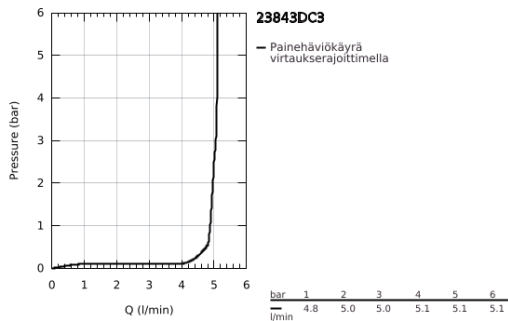

23 843 DC3 GROHE PLUS <H3>YKSIOTEPESUALLASSEKOITIN 1/2" L-KOKO</H3>

TUOTESELOSTE

- Colour: Supersteel
- Yksi asennusreikä
- Metallikahva
- GROHE SilkMove 28 mm:n keraaminen säätöosa
- Lämpötilarajoitin
- GROHE LongLife -viimeistely
- GROHE EcoJoy-teknologia pienempään vedenkulutukseen ja täydelliseen suihkuun
- maximum flow rate (at 3 bar): 5 l/min
- SpeedClean poresuutin
- GROHE AquaGuide säädettävä poresuutin
- Pika-asennusjärjestelmä
- ulosvedettävä juoksuputki
- Easy Docking Function takaa ulosvedettävän juoksuputken helpon palautuksen lähtöasentoon
- Vipupohjaventtiili 1 1/4"
- Joustavat liitosletkut

23 843 DC3 GROHE PLUS <H3>YKSIOTEPESUALLASSEKOITIN 1/2" L-KOKO</H3>

VARAOSAT, tammikuuta 2019 – now

- 1: Kasetti (Tilausno. 46963000)
 - 2: Ulosvedettävä suihku (Tilausno. 48454DC0)
 - 3: Pop-up rod (Tilausno. 46739EN0)
 - 4: Akselin kiinnityssarja (Tilausno. 48384000)
 - 5: Viemärlaitteet 1 1/4" (Tilausno. 28910DC0)
 - 5.1: Tulppa (Tilausno. 07182DC0)
 - 5.2: Epäkeskotanko (Tilausno. 07052000)
 - 6: Suihkuletku (Tilausno. 48293000)
 - 7: Epäkeskotanko (Tilausno. 07341000)*
- * Erikoistarvikkeet