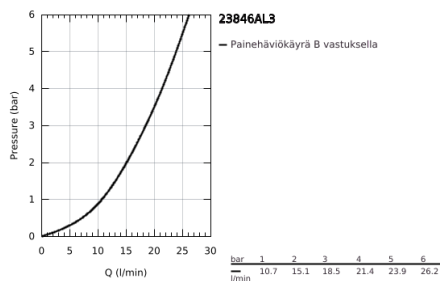

23 846 AL3 GROHE PLUS VIPUHANAMMEELLE 1/2", LATTIA-ASENNUS

TUOTESELOSTE

- Colour: Brushed Hard Graphite
- Setti lopullista asennusta varten 45 984 001
- Ei piiloasennusosaa - tilattava erikseen
- GROHE SilkMove 35 mm:n keraaminen säätöosa
- Lämpötilarajotin
- GROHE LongLife -viimeistely
- Automaattinen vaihdin: amme/suihku
- spout with laminar mousseur
- ulottuma 282 mm
- Suihkuliitännässä (1/2") integroitu takaiskuventtiili
- Suihkupidikellä
- hand shower Euphoria Cube 6.6 l/min
- Silverflex suihkuletku 1250 mm (28 362)
- Varustettu takaiskuventtiilillä
- Vähimmäispaine 1,0 baaria