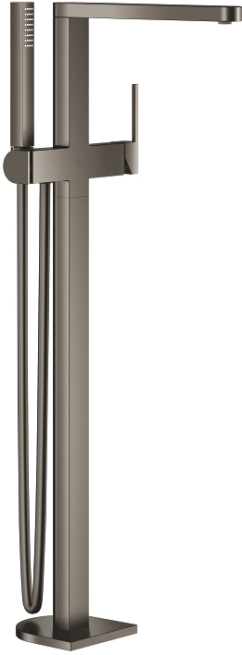

23 846 AL3 GROHE PLUS VIPUHANAMMEELLE 1/2", LATTIA-ASENNUS

TUOTESELOSTE

- Colour: Brushed Hard Graphite
- Setti lopullista asennusta varten 45 984 001
- Ei piiloasennusosaa - tilattava erikseen
- GROHE SilkMove 35 mm:n keraaminen säätöosa
- Lämpötilarajotin
- GROHE LongLife -viimeistely
- Automaattinen vaihdin: amme/suihku
- spout with laminar mousseur
- ulottuma 282 mm
- Suihkuliitännässä (1/2") integroitu takaiskuventtiili
- Suihkupidikellä
- hand shower Euphoria Cube 6.6 l/min
- Silverflex suihkuletku 1250 mm (28 362)
- Varustettu takaiskuventtiilillä
- Vähimmäispaine 1,0 baaria

23 846 AL3 GROHE PLUS VIPUHANA AMMEELLE 1/2", LATTIA-ASENNUS

VARAOSAT, maaliskuuta 2019 – now

- 1: Kahva (Tilausno. 48450AL0)
- 2: Kasetti (Tilausno. 46374000)
- 3: Vaihdin (Tilausno. 48451AL0)
- 4: Poresuutin (Tilausno. 48009000)
- 5: Yksisuuntaventtiili 1/2" (Tilausno. 08565000)
- 6: Poistovesikaivo (Tilausno. 0700200M)
- 7: Holkkiavain (Tilausno. 19332000)*