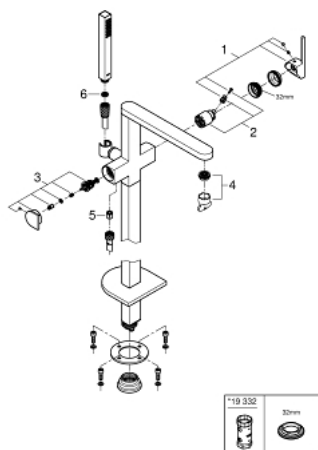

23 846 AL3 GROHE PLUS VIPUHANAMMEELLE 1/2", LATTIA-ASENNUS

TUOTESELOSTE

- Colour: Brushed Hard Graphite
- Setti lopullista asennusta varten 45 984 001
- Ei piiloasennusosaa - tilattava erikseen
- GROHE SilkMove 35 mm:n keraaminen säätöosa
- Lämpötilarajotin
- GROHE LongLife -viimeistely
- Automaattinen vaihdin: amme/suihku
- spout with laminar mousseur
- ulottuma 282 mm
- Suihkuliitännässä (1/2") integroitu takaiskuventtiili
- Suihkupidikellä
- hand shower Euphoria Cube 6.6 l/min
- Silverflex suihkuletku 1250 mm (28 362)
- Varustettu takaiskuventtiilillä
- Vähimmäispaine 1,0 baaria

23 846 AL3 GROHE PLUS VIPUHANA AMMEELLE 1/2", LATTIA-ASENNUS

VARAOSAT, maaliskuuta 2019 – now

- 1: Kahva (Tilausno. 48450AL0)
- 2: Kasetti (Tilausno. 46374000)
- 3: Vaihdin (Tilausno. 48451AL0)
- 4: Poresuutin (Tilausno. 48009000)
- 5: Yksisuuntaventtiili 1/2" (Tilausno. 08565000)
- 6: Poistovesikaivo (Tilausno. 0700200M)
- 7: Holkkiavain (Tilausno. 19332000)*