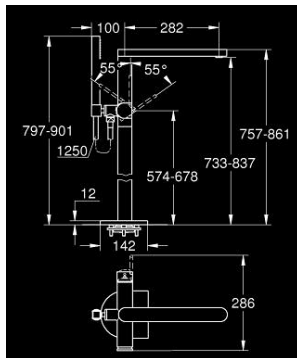

23 846 AL3 GROHE PLUS VIPUHANAMMEELLE 1/2", LATTIA-ASENNUS

TUOTESELOSTE

- Colour: Brushed Hard Graphite
- Setti lopullista asennusta varten 45 984 001
- Ei piiloasennusosaa - tilattava erikseen
- GROHE SilkMove 35 mm:n keraaminen säätöosa
- Lämpötilarajotin
- GROHE LongLife -viimeistely
- Automaattinen vaihdin: amme/suihku
- spout with laminar mousseur
- ulottuma 282 mm
- Suihkuliitännässä (1/2") integroitu takaiskuventtiili
- Suihkupidikellä
- hand shower Euphoria Cube 6.6 l/min
- Silverflex suihkuletku 1250 mm (28 362)
- Varustettu takaiskuventtiilillä
- Vähimmäispaine 1,0 baaria

23 846 AL3 GROHE PLUS VIPUHANA AMMEELLE 1/2", LATTIA-ASENNUS

VARAOSAT, maaliskuuta 2019 – now

- 1: Kahva (Tilausno. 48450AL0)
- 2: Kasetti (Tilausno. 46374000)
- 3: Vaihdin (Tilausno. 48451AL0)
- 4: Poresuutin (Tilausno. 48009000)
- 5: Yksisuuntaventtiili 1/2" (Tilausno. 08565000)
- 6: Poistovesikaivo (Tilausno. 0700200M)
- 7: Holkkiavain (Tilausno. 19332000)*