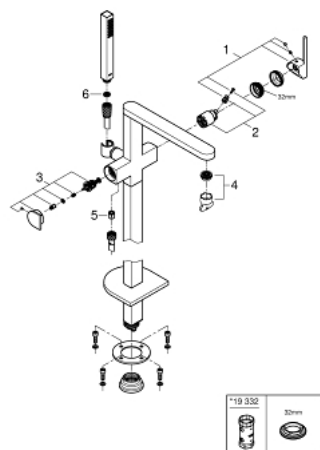

23 846 DC3 GROHE PLUS VIPUHANA AMMEELLE 1/2", LATTIA-ASENNUS

TUOTESELOSTE

- Colour: Supersteel
- Setti lopullista asennusta varten 45 984 001
- Ei piiloasennusosaa - tilattava erikseen
- GROHE SilkMove 35 mm:n keraaminen säätöosa
- Lämpötilarajotin
- GROHE LongLife -viimeistely
- Automaattinen vaihdin: amme/suihku
- spout with laminar mousseur
- ulottuma 282 mm
- Suihkuliitännässä (1/2") integroitu takaiskuventtiili
- Suihkupidikellä
- hand shower Euphoria Cube 6.6 l/min
- Silverflex suihkuletku 1250 mm (28 362)
- Varustettu takaiskuventtiilillä
- Vähimmäispaine 1,0 baaria

23 846 DC3 GROHE PLUS VIPUHANA AMMEELLE 1/2", LATTIA-ASENNUS

VARAOSAT, tammikuuta 2019 – now

- 1: Kahva (Tilausno. 48450DC0)
- 2: Kasetti (Tilausno. 46374000)
- 3: Vaihdin (Tilausno. 48451DC0)
- 4: Poresuutin (Tilausno. 48009000)
- 5: Yksisuuntaventtiili 1/2" (Tilausno. 08565000)
- 6: Poistovesikaivo (Tilausno. 0700200M)
- 7: Holkkiavain (Tilausno. 19332000)*