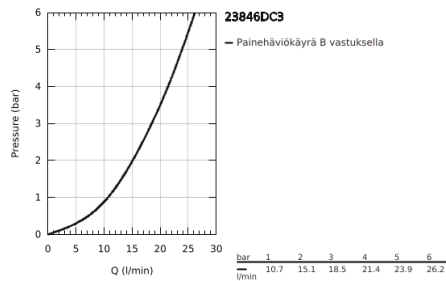

23 846 DC3 GROHE PLUS VIPUHANA AMMEELLE 1/2", LATTIA-ASENNUS

TUOTESELOSTE

- Colour: Supersteel
- Setti lopullista asennusta varten 45 984 001
- Ei piiloasennusosaa - tilattava erikseen
- GROHE SilkMove 35 mm:n keraaminen säätöosa
- Lämpötilarajotin
- GROHE LongLife -viimeistely
- Automaattinen vaihdin: amme/suihku
- spout with laminar mousseur
- ulottuma 282 mm
- Suihkuliitännässä (1/2") integroitu takaiskuventtiili
- Suihkupidikellä
- hand shower Euphoria Cube 6.6 l/min
- Silverflex suihkuletku 1250 mm (28 362)
- Varustettu takaiskuventtiilillä
- Vähimmäispaine 1,0 baaria