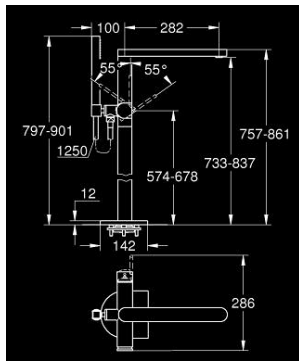

23 846 DC3 GROHE PLUS VIPUHANA AMMEELLE 1/2", LATTIA-ASENNUS

TUOTESELOSTE

- Colour: Supersteel
- Setti lopullista asennusta varten 45 984 001
- Ei piiloasennusosaa - tilattava erikseen
- GROHE SilkMove 35 mm:n keraaminen säätöosa
- Lämpötilarajotin
- GROHE LongLife -viimeistely
- Automaattinen vaihdin: amme/suihku
- spout with laminar mousseur
- ulottuma 282 mm
- Suihkuliitännässä (1/2") integroitu takaiskuventtiili
- Suihkupidikellä
- hand shower Euphoria Cube 6.6 l/min
- Silverflex suihkuletku 1250 mm (28 362)
- Varustettu takaiskuventtiilillä
- Vähimmäispaine 1,0 baaria

23 846 DC3 GROHE PLUS VIPUHANA AMMEELLE 1/2", LATTIA-ASENNUS

VARAOSAT, tammikuuta 2019 – now

- 1: Kahva (Tilausno. 48450DC0)
- 2: Kasetti (Tilausno. 46374000)
- 3: Vaihdin (Tilausno. 48451DC0)
- 4: Poresuutin (Tilausno. 48009000)
- 5: Yksisuuntaventtiili 1/2" (Tilausno. 08565000)
- 6: Poistovesikaivo (Tilausno. 0700200M)
- 7: Holkkiavain (Tilausno. 19332000)*