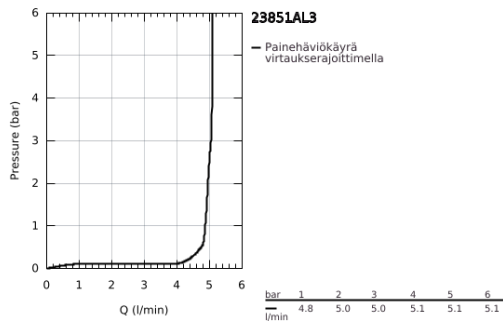

23 851 AL3 GROHE PLUS <H3>YKSIOTEPESUALLASSEKOITIN 1/2" L-KOKO</H3>

TUOTESELOSTE

- Colour: Brushed Hard Graphite
- Yksi asennusreikä
- Metallikahva
- GROHE SilkMove 28 mm:n keraaminen säätöosa
- Lämpötilarajoitin
- GROHE LongLife -viimeistely
- GROHE EcoJoy-tekniologia pienempään vedenkulutukseen ja täydelliseen suihkuun
- maximum flow rate (at 3 bar): 5 l/min
- SpeedClean poresuutin
- GROHE AquaGuide säädettävä poresuutin
- Pika-asennusjärjestelmä
- Kääntyvä juoksuputki
- Kääntyvyys 90°
- Vipupohjajaventiili 1 1/4"
- Joustavat liitosletkut

23 851 AL3 GROHE PLUS <H3>YKSIOTEPESUALLASSEKOITIN 1/2" L-KOKO</H3>

VARAOSAT, maaliskuuta 2019 – now

- 1: Kasetti (Tilausno. 46963000)
- 2: Poresuutin (Tilausno. 48449000)
- 3: Pop-up rod (Tilausno. 46739AL0)
- 4: Akselin kiinnityssarja (Tilausno. 48384000)
- 5: Viemärlaitteet 1 1/4" (Tilausno. 28910AL0)
- 5.1: Tulppa (Tilausno. 07182AL0)
- 5.2: Epäkeskotanko (Tilausno. 07052000)
- 6: Epäkeskotanko (Tilausno. 07341000)*