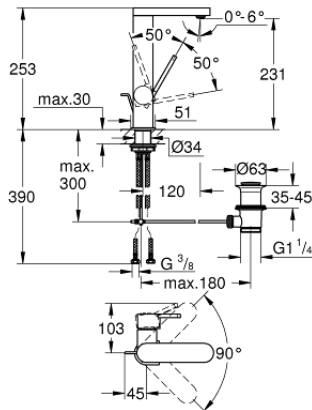

23 851 AL3 GROHE PLUS <H3>YKSIOTEPESUALLASSEKOITIN 1/2" L-KOKO</H3>

TUOTESELOSTE

- Colour: Brushed Hard Graphite
- Yksi asennusreikä
- Metallikahva
- GROHE SilkMove 28 mm:n keraaminen säätöosa
- Lämpötilarajoitin
- GROHE LongLife -viimeistely
- GROHE EcoJoy-tekniologia pienempään vedenkulutukseen ja täydelliseen suihkuun
- maximum flow rate (at 3 bar): 5 l/min
- SpeedClean poresuutin
- GROHE AquaGuide säädettävä poresuutin
- Pika-asennusjärjestelmä
- Kääntyvä juoksuputki
- Kääntyvyys 90°
- Vipupohjajaventiili 1 1/4"
- Joustavat liitosletkut

23 851 AL3 GROHE PLUS <H3>YKSIOTEPESUALLASSEKOITIN 1/2" L-KOKO</H3>

VARAOSAT, maaliskuuta 2019 – now

- 1: Kasetti (Tilausno. 46963000)
- 2: Poresuutin (Tilausno. 48449000)
- 3: Pop-up rod (Tilausno. 46739AL0)
- 4: Akselin kiinnityssarja (Tilausno. 48384000)
- 5: Viemärlaitteet 1 1/4" (Tilausno. 28910AL0)
- 5.1: Tulppa (Tilausno. 07182AL0)
- 5.2: Epäkeskotanko (Tilausno. 07052000)
- 6: Epäkeskotanko (Tilausno. 07341000)*