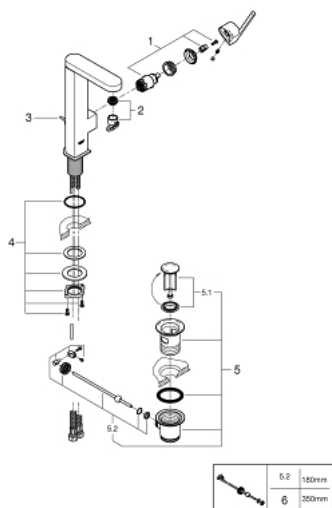

23 851 AL3 GROHE PLUS <H3>YKSIOTEPESUALLASSEKOITIN 1/2" L-KOKO</H3>

TUOTESELOSTE

- Colour: Brushed Hard Graphite
- Yksi asennusreikä
- Metallikahva
- GROHE SilkMove 28 mm:n keraaminen säätöosa
- Lämpötilarajoitin
- GROHE LongLife -viimeistely
- GROHE EcoJoy-tekniologia pienempään vedenkulutukseen ja täydelliseen suihkuun
- maximum flow rate (at 3 bar): 5 l/min
- SpeedClean poresuutin
- GROHE AquaGuide säädettävä poresuutin
- Pika-asennusjärjestelmä
- Kääntyvä juoksuputki
- Kääntyvyys 90°
- Vipupohjajaventiili 1 1/4"
- Joustavat liitosletkut

23 851 AL3 GROHE PLUS <H3>YKSIOTEPESUALLASSEKOITIN 1/2" L-KOKO</H3>

VARAOSAT, maaliskuuta 2019 – now

- 1: Kasetti (Tilausno. 46963000)
- 2: Poresuutin (Tilausno. 48449000)
- 3: Pop-up rod (Tilausno. 46739AL0)
- 4: Akselin kiinnityssarja (Tilausno. 48384000)
- 5: Viemärlaitteet 1 1/4" (Tilausno. 28910AL0)
- 5.1: Tulppa (Tilausno. 07182AL0)
- 5.2: Epäkeskotanko (Tilausno. 07052000)
- 6: Epäkeskotanko (Tilausno. 07341000)*