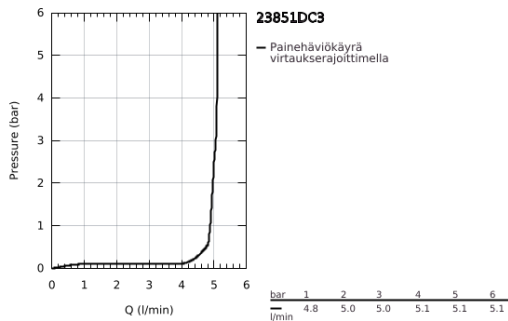

23 851 DC3 GROHE PLUS <H3>YKSIOTEPESUALLASSEKOITIN 1/2" L-KOKO</H3>

TUOTESELOSTE

- Colour: Supersteel
- Yksi asennusreikä
- Metallikahva
- GROHE SilkMove 28 mm:n keraaminen säätöosa
- Lämpötilarajoitin
- GROHE LongLife -viimeistely
- GROHE EcoJoy-teknologia pienempään vedenkulutukseen ja täydelliseen suihkuun
- maximum flow rate (at 3 bar): 5 l/min
- SpeedClean poresuutin
- GROHE AquaGuide säädettävä poresuutin
- Pika-asennusjärjestelmä
- Kääntyvä juoksuputki
- Kääntyvyys 90°
- Vipupohjajaventiili 1 1/4"
- Joustavat liitosletkut

23 851 DC3 GROHE PLUS <H3>YKSIOTEPESUALLASSEKOITIN 1/2" L-KOKO</H3>

VARAOSAT, tammikuuta 2019 – now

- 1: Kasetti (Tilausno. 46963000)
 - 2: Poresuutin (Tilausno. 48449000)
 - 3: Pop-up rod (Tilausno. 46739EN0)
 - 4: Akselin kiinnityssarja (Tilausno. 48384000)
 - 5: Viemärlaitteet 1 1/4" (Tilausno. 28910DC0)
 - 5.1: Tulppa (Tilausno. 07182DC0)
 - 5.2: Epäkeskotanko (Tilausno. 07052000)
 - 6: Epäkeskotanko (Tilausno. 07341000)*
- * Erikoistarvikkeet