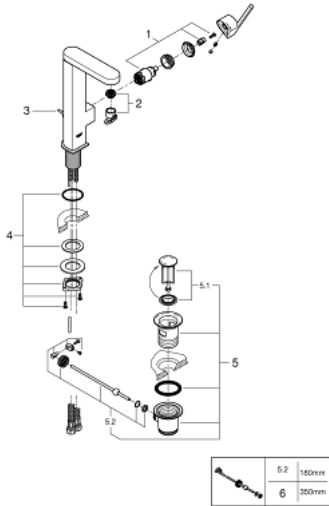

23 851 DC3 GROHE PLUS <H3>YKSIOTEPESUALLASSEKOITIN 1/2" L-KOKO</H3>

TUOTESELOSTE

- Colour: Supersteel
- Yksi asennusreikä
- Metallikahva
- GROHE SilkMove 28 mm:n keraaminen säätöosa
- Lämpötilarajoitin
- GROHE LongLife -viimeistely
- GROHE EcoJoy-teknologia pienempään vedenkulutukseen ja täydelliseen suihkuun
- maximum flow rate (at 3 bar): 5 l/min
- SpeedClean poresuutin
- GROHE AquaGuide säädettävä poresuutin
- Pika-asennusjärjestelmä
- Kääntyvä juoksuputki
- Kääntyvyys 90°
- Vipupohjajaventiili 1 1/4"
- Joustavat liitosletkut

23 851 DC3 GROHE PLUS <H3>YKSIOTEPESUALLASSEKOITIN 1/2" L-KOKO</H3>

VARAOSAT, tammikuuta 2019 – now

- 1: Kasetti (Tilausno. 46963000)
 - 2: Poresuutin (Tilausno. 48449000)
 - 3: Pop-up rod (Tilausno. 46739EN0)
 - 4: Akselin kiinnityssarja (Tilausno. 48384000)
 - 5: Viemärlaitteet 1 1/4" (Tilausno. 28910DC0)
 - 5.1: Tulppa (Tilausno. 07182DC0)
 - 5.2: Epäkeskotanko (Tilausno. 07052000)
 - 6: Epäkeskotanko (Tilausno. 07341000)*
- * Erikoistarvikkeet