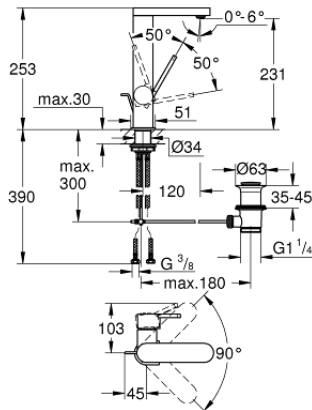

23 851 DC3 GROHE PLUS <H3>YKSIOTEPESUALLASSEKOITIN 1/2" L-KOKO</H3>

TUOTESELOSTE

- Colour: Supersteel
- Yksi asennusreikä
- Metallikahva
- GROHE SilkMove 28 mm:n keraaminen säätöosa
- Lämpötilarajoitin
- GROHE LongLife -viimeistely
- GROHE EcoJoy-teknologia pienempään vedenkulutukseen ja täydelliseen suihkuun
- maximum flow rate (at 3 bar): 5 l/min
- SpeedClean poresuutin
- GROHE AquaGuide säädettävä poresuutin
- Pika-asennusjärjestelmä
- Kääntyvä juoksuputki
- Kääntyvyys 90°
- Vipupohjajaventiili 1 1/4"
- Joustavat liitosletkut

23 851 DC3 GROHE PLUS <H3>YKSIOTEPESUALLASSEKOITIN 1/2" L-KOKO</H3>

VARAOSAT, tammikuuta 2019 – now

- 1: Kasetti (Tilausno. 46963000)
 - 2: Poresuutin (Tilausno. 48449000)
 - 3: Pop-up rod (Tilausno. 46739EN0)
 - 4: Akselin kiinnityssarja (Tilausno. 48384000)
 - 5: Viemärlaitteet 1 1/4" (Tilausno. 28910DC0)
 - 5.1: Tulppa (Tilausno. 07182DC0)
 - 5.2: Epäkeskotanko (Tilausno. 07052000)
 - 6: Epäkeskotanko (Tilausno. 07341000)*
- * Erikoistarvikkeet