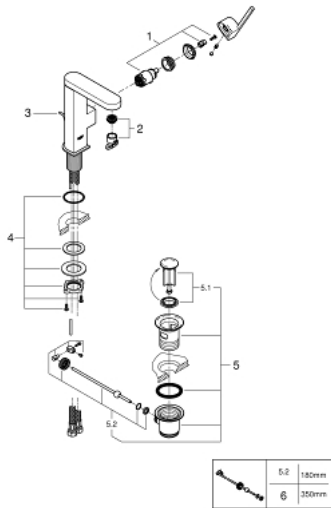

23 871 AL3 GROHE PLUS VIPUHANA PESUALTAALLE, DN 15 M-KOKO

TUOTESELOSTE

- Colour: Brushed Hard Graphite
- Yksi asennusreikä
- Metallikahva
- GROHE SilkMove 28 mm:n keraaminen säätöosa
- Lämpötilarajoin
- GROHE LongLife -viimeistely
- GROHE EcoJoy-tekniologia pienempään vedenkulutukseen ja täydelliseen suihkuun
- maximum flow rate (at 3 bar): 5 l/min
- SpeedClean poresuutin
- GROHE AquaGuide säädettävä poresuutin
- Pika-asennusjärjestelmä
- Kääntyvä juoksuputki
- Kääntyvyys 90°
- Vipupohjaventtiili 1 1/4"
- Joustavat liitosletkut

23 871 AL3 GROHE PLUS VIPUHANA PESUALTAALLE, DN 15 M-KOKO

VARAOSAT, maaliskuuta 2019 – now

- 1: Kasetti (Tilausno. 46963000)
 - 2: Poresuutin (Tilausno. 48449000)
 - 3: Pop-up rod (Tilausno. 46739AL0)
 - 4: Akselin kiinnityssarja (Tilausno. 48384000)
 - 5: Viemärlaitteet 1 1/4" (Tilausno. 28910AL0)
 - 5.1: Tulppa (Tilausno. 07182AL0)
 - 5.2: Epäkeskotanko (Tilausno. 07052000)
 - 6: Epäkeskotanko (Tilausno. 07341000)*
- * Erikoistarvikkeet