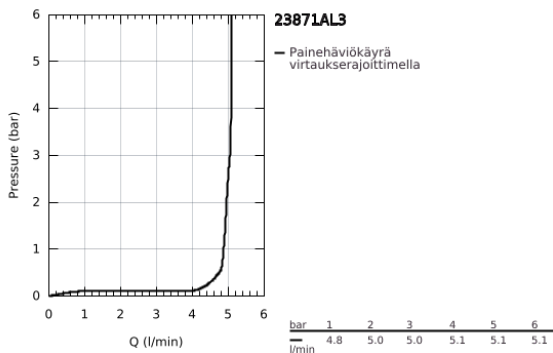

23 871 AL3 GROHE PLUS VIPUHANA PESUALTAALLE, DN 15 M-KOKO

TUOTESELOSTE

- Colour: Brushed Hard Graphite
- Yksi asennusreikä
- Metallikahva
- GROHE SilkMove 28 mm:n keraaminen säätöosa
- Lämpötilarajoin
- GROHE LongLife -viimeistely
- GROHE EcoJoy-tekniologia pienempään vedenkulutukseen ja täydelliseen suihkuun
- maximum flow rate (at 3 bar): 5 l/min
- SpeedClean poresuutin
- GROHE AquaGuide säädettävä poresuutin
- Pika-asennusjärjestelmä
- Kääntyvä juoksuputki
- Kääntyvyys 90°
- Vipupohjaventtiili 1 1/4"
- Joustavat liitosletkut

23 871 AL3 GROHE PLUS VIPUHANA PESUALTAALLE, DN 15 M-KOKO

VARAOSAT, maaliskuuta 2019 – now

- 1: Kasetti (Tilausno. 46963000)
 - 2: Poresuutin (Tilausno. 48449000)
 - 3: Pop-up rod (Tilausno. 46739AL0)
 - 4: Akselin kiinnityssarja (Tilausno. 48384000)
 - 5: Viemärlaitteet 1 1/4" (Tilausno. 28910AL0)
 - 5.1: Tulppa (Tilausno. 07182AL0)
 - 5.2: Epäkeskotanko (Tilausno. 07052000)
 - 6: Epäkeskotanko (Tilausno. 07341000)*
- * Erikoistarvikkeet