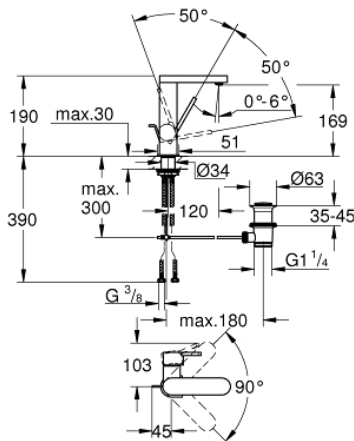

23 871 AL3 GROHE PLUS VIPUHANA PESUALTAALLE, DN 15 M-KOKO

TUOTESELOSTE

- Colour: Brushed Hard Graphite
- Yksi asennusreikä
- Metallikahva
- GROHE SilkMove 28 mm:n keraaminen säätöosa
- Lämpötilarajoin
- GROHE LongLife -viimeistely
- GROHE EcoJoy-tekniologia pienempään vedenkulutukseen ja täydelliseen suihkuun
- maximum flow rate (at 3 bar): 5 l/min
- SpeedClean poresuutin
- GROHE AquaGuide säädettävä poresuutin
- Pika-asennusjärjestelmä
- Kääntyvä juoksuputki
- Kääntyvyys 90°
- Vipupohjaventtiili 1 1/4"
- Joustavat liitosletkut

23 871 AL3 GROHE PLUS VIPUHANA PESUALTAALLE, DN 15 M-KOKO

VARAOSAT, maaliskuuta 2019 – now

- 1: Kasetti (Tilausno. 46963000)
 - 2: Poresuutin (Tilausno. 48449000)
 - 3: Pop-up rod (Tilausno. 46739AL0)
 - 4: Akselin kiinnityssarja (Tilausno. 48384000)
 - 5: Viemärlaitteet 1 1/4" (Tilausno. 28910AL0)
 - 5.1: Tulppa (Tilausno. 07182AL0)
 - 5.2: Epäkeskotanko (Tilausno. 07052000)
 - 6: Epäkeskotanko (Tilausno. 07341000)*
- * Erikoistarvikkeet