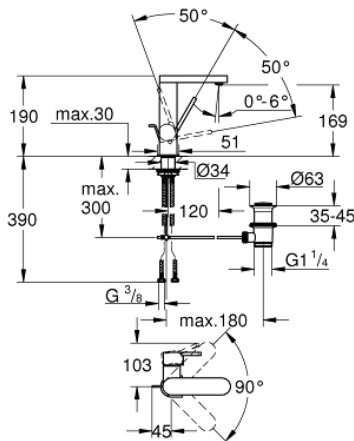

23 871 DC3 GROHE PLUS VIPUHANA PESUALTAALLE, DN 15 M-KOKO

TUOTESELOSTE

- Colour: Supersteel
- Yksi asennusreikä
- Metallikahva
- GROHE SilkMove 28 mm:n keraaminen säätöosa
- Lämpötilarajoin
- GROHE LongLife -viimeistely
- GROHE EcoJoy-tekniologia pienempään vedenkulutukseen ja täydelliseen suihkuun
- maximum flow rate (at 3 bar): 5 l/min
- SpeedClean poresuutin
- GROHE AquaGuide säädettävä poresuutin
- Pika-asennusjärjestelmä
- Kääntyvä juoksuputki
- Kääntyvyys 90°
- Vipupohjaventtiili 1 1/4"
- Joustavat liitosletkut

23 871 DC3 **GROHE PLUS VIPUHANA PESUALTAALLE, DN 15**
M-KOKO

VARAOSAT, tammikuuta 2019 – now

- 1: Kasetti (Tilausno. 46963000)
 - 2: Poresuutin (Tilausno. 48449000)
 - 3: Pop-up rod (Tilausno. 46739EN0)
 - 4: Akselin kiinnityssarja (Tilausno. 48384000)
 - 5: Viemärlaitteet 1 1/4" (Tilausno. 28910DC0)
 - 5.1: Tulppa (Tilausno. 07182DC0)
 - 5.2: Epäkeskotanko (Tilausno. 07052000)
 - 6: Epäkeskotanko (Tilausno. 07341000)*
- * Erikoistarvikkeet