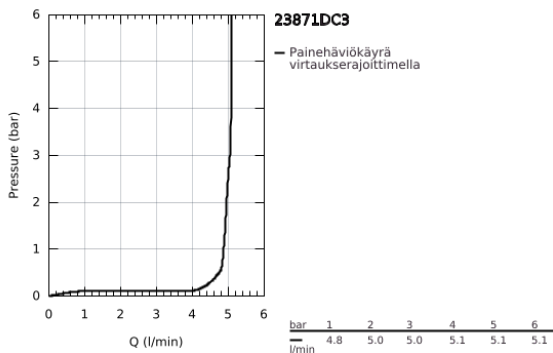

23 871 DC3 GROHE PLUS VIPUHANA PESUALTAALLE, DN 15 M-KOKO

TUOTESELOSTE

- Colour: Supersteel
- Yksi asennusreikä
- Metallikahva
- GROHE SilkMove 28 mm:n keraaminen säätöosa
- Lämpötilarajoin
- GROHE LongLife -viimeistely
- GROHE EcoJoy-tekniologia pienempään vedenkulutukseen ja täydelliseen suihkuun
- maximum flow rate (at 3 bar): 5 l/min
- SpeedClean poresuutin
- GROHE AquaGuide säädettävä poresuutin
- Pika-asennusjärjestelmä
- Kääntyvä juoksuputki
- Kääntyvyys 90°
- Vipupohjaventtiili 1 1/4"
- Joustavat liitosletkut

23 871 DC3 **GROHE PLUS VIPUHANA PESUALTAALLE, DN 15**
M-KOKO

VARAOSAT, tammikuuta 2019 – now

- 1: Kasetti (Tilausno. 46963000)
 - 2: Poresuutin (Tilausno. 48449000)
 - 3: Pop-up rod (Tilausno. 46739EN0)
 - 4: Akselin kiinnityssarja (Tilausno. 48384000)
 - 5: Viemärlaitteet 1 1/4" (Tilausno. 28910DC0)
 - 5.1: Tulppa (Tilausno. 07182DC0)
 - 5.2: Epäkeskotanko (Tilausno. 07052000)
 - 6: Epäkeskotanko (Tilausno. 07341000)*
- * Erikoistarvikkeet