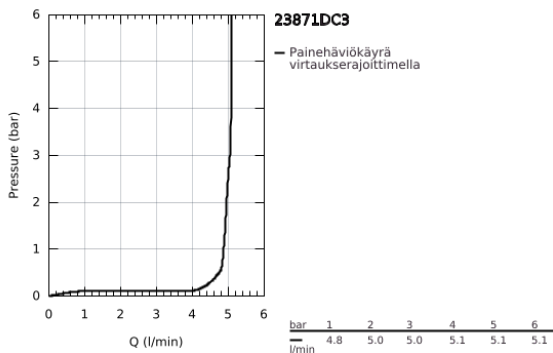

### TUOTESELOSTE

- Colour: Supersteel
- Yksi asennusreikä
- Metallikahva
- GROHE SilkMove 28 mm:n keraaminen säätöosa
- Lämpötilarajoin
- GROHE LongLife -viimeistely
- GROHE EcoJoy-tekniologia pienempään vedenkulutukseen ja täydelliseen suihkuun
- maximum flow rate (at 3 bar): 5 l/min
- SpeedClean poresuutin
- GROHE AquaGuide säädettävä poresuutin
- Pika-asennusjärjestelmä
- Kääntyvä juoksuputki
- Kääntyvyys 90°
- Vipupohjaventtiili 1 1/4"
- Joustavat liitosletkut