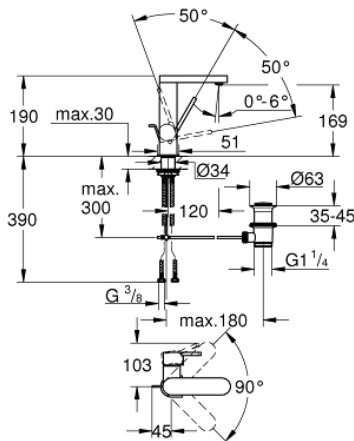

### TUOTESELOSTE

- Colour: Supersteel
- Yksi asennusreikä
- Metallikahva
- GROHE SilkMove 28 mm:n keraaminen säätöosa
- Lämpötilarajoin
- GROHE LongLife -viimeistely
- GROHE EcoJoy-tekniologia pienempään vedenkulutukseen ja täydelliseen suihkuun
- maximum flow rate (at 3 bar): 5 l/min
- SpeedClean poresuutin
- GROHE AquaGuide säädettävä poresuutin
- Pika-asennusjärjestelmä
- Kääntyvä juoksuputki
- Kääntyvyys 90°
- Vipupohjaventtiili 1 1/4"
- Joustavat liitosletkut