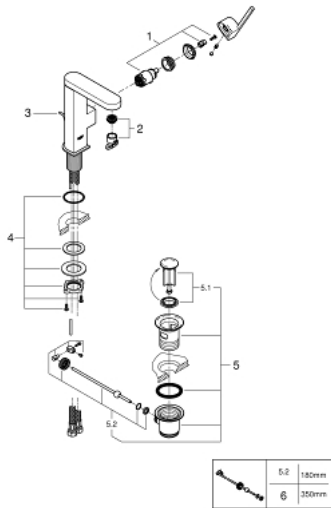

23 871 DC3 GROHE PLUS VIPUHANA PESUALTAALLE, DN 15 M-KOKO

TUOTESELOSTE

- Colour: Supersteel
- Yksi asennusreikä
- Metallikahva
- GROHE SilkMove 28 mm:n keraaminen säätöosa
- Lämpötilarajoin
- GROHE LongLife -viimeistely
- GROHE EcoJoy-tekniologia pienempään vedenkulutukseen ja täydelliseen suihkuun
- maximum flow rate (at 3 bar): 5 l/min
- SpeedClean poresuutin
- GROHE AquaGuide säädettävä poresuutin
- Pika-asennusjärjestelmä
- Kääntyvä juoksuputki
- Kääntyvyys 90°
- Vipupohjaventtiili 1 1/4"
- Joustavat liitosletkut

23 871 DC3 **GROHE PLUS VIPUHANA PESUALTAALLE, DN 15**
M-KOKO

VARAOSAT, tammikuuta 2019 – now

- 1: Kasetti (Tilausno. 46963000)
 - 2: Poresuutin (Tilausno. 48449000)
 - 3: Pop-up rod (Tilausno. 46739EN0)
 - 4: Akselin kiinnityssarja (Tilausno. 48384000)
 - 5: Viemärlaitteet 1 1/4" (Tilausno. 28910DC0)
 - 5.1: Tulppa (Tilausno. 07182DC0)
 - 5.2: Epäkeskotanko (Tilausno. 07052000)
 - 6: Epäkeskotanko (Tilausno. 07341000)*
- * Erikoistarvikkeet