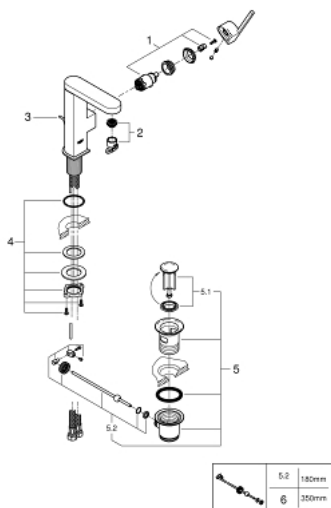

### TUOTESELOSTE

- Colour: Supersteel
- Yksi asennusreikä
- Metallikahva
- GROHE SilkMove 28 mm:n keraaminen säätöosa
- Lämpötilarajoin
- GROHE LongLife -viimeistely
- GROHE EcoJoy-tekniologia pienempään vedenkulutukseen ja täydelliseen suihkuun
- maximum flow rate (at 3 bar): 5 l/min
- SpeedClean poresuutin
- GROHE AquaGuide säädettävä poresuutin
- Pika-asennusjärjestelmä
- Kääntyvä juoksuputki
- Kääntyvyys 90°
- Vipupohjaventtiili 1 1/4"
- Joustavat liitosletkut

### VARAOSAT, tammikuuta 2019 – now

- 1: Kasetti (Tilausno. 46963000)
  - 2: Poresuutin (Tilausno. 48449000)
  - 3: Pop-up rod (Tilausno. 46739EN0)
  - 4: Akselin kiinnityssarja (Tilausno. 48384000)
  - 5: Viemärlaitteet 1 1/4" (Tilausno. 28910DC0)
  - 5.1: Tulppa (Tilausno. 07182DC0)
  - 5.2: Epäkeskotanko (Tilausno. 07052000)
  - 6: Epäkeskotanko (Tilausno. 07341000)\*
- \* Erikoistarvikkeet