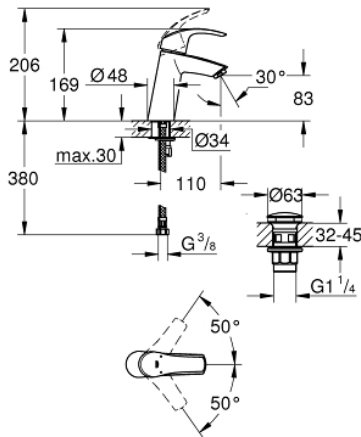

23 923 002 **EUROSMART VIPUHANA PESUALTAALLE, DN 15**
M-KOKO

TUOTESELOSTE

- Colour: chrome
- Yksi asennusreikä
- Metallikahva
- GROHE SilkMove 28 mm:n keraaminen säätöosa
- Veden lämpötilan rajoitin
- GROHE LongLife viimeistely
- GROHE EcoJoy-teknologia pienempään vedenkulutukseen ja täydelliseen suihkuun
- maximum flow rate (at 3 bar): 5 l/min
- GROHE FastFixation -nopea asennus
- Sileä pinta pop-up pohjaventtiilillä
- Joustavat liitosletkut

23 923 002 EUROSMART VIPUHANA PESUALTAALLE, DN 15 M-KOKO

VARAOSAT, helmikuuta 2019 – now

- 1: Kahva (Tilausno. 46859000)
- 2: Asennusrengas (Tilausno. 46715000)
- 3: Kasetti (Tilausno. 46580000)
- 4: Poresuutin (Tilausno. 48159000)
- 5: Shank fastening assembly (Tilausno. 46249000)
- 6: Push-open venttiili pesualtaalle (Tilausno. 65807000)
- 7: Asennustyökalu (Tilausno. 19017000)*