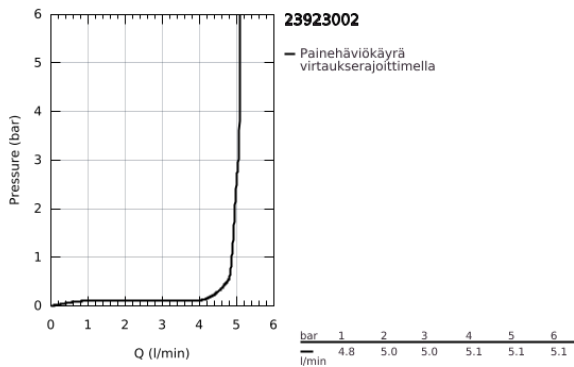

23 923 002 **EUROSMART VIPUHANA PESUALTAALLE, DN 15**
M-KOKO

TUOTESELOSTE

- Colour: chrome
- Yksi asennusreikä
- Metallikahva
- GROHE SilkMove 28 mm:n keraaminen säätöosa
- Veden lämpötilan rajoitin
- GROHE LongLife viimeistely
- GROHE EcoJoy-teknologia pienempään vedenkulutukseen ja täydelliseen suihkuun
- maximum flow rate (at 3 bar): 5 l/min
- GROHE FastFixation -nopea asennus
- Sileä pinta pop-up pohjaventtiilillä
- Joustavat liitosletkut