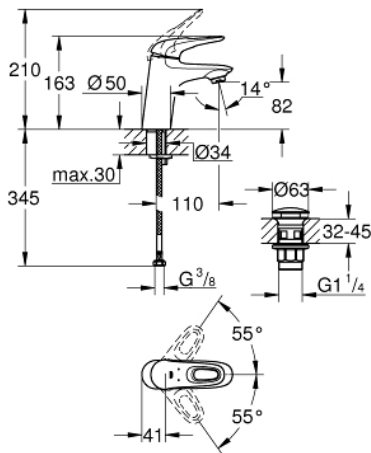

### TUOTESELOSTE

- Colour: chrome
- Yksi asennusreikä
- rengasmainen metallivipu
- GROHE SilkMove 35 mm:n keraaminen säätöosa
- Säädettävä virtaaman rajoitus
- Veden lämpötilan rajoitin
- GROHE LongLife viimeistely
- GROHE EcoJoy-tekniologia pienempään vedenkulutukseen ja täydelliseen suihkuun
- maximum flow rate (at 3 bar): 5 l/min
- GROHE FastFixation -nopea asennus
- Sileä pinta pop-up pohjaventtiilillä
- Joustavat liitosletkut

23 929 003 **EUROSTYLE VIPUHANA PESUALTAALLE, DN 15**  
**S-KOKO**

**VARAOSAT**, helmikuuta 2019 – now

- 1: Kahva (Tilausno. 46938000)
  - 2: Kansi (Tilausno. 46492000)
  - 3: Ruuvikytentä (Tilausno. 46460000)
  - 4: Kasetti (Tilausno. 46374000)
  - 5: Poresuutin (Tilausno. 48159000)
  - 6: Shank fastening assembly (Tilausno. 46671000)
  - 7: Push-open venttiili pesualtaalle (Tilausno. 65807000)
  - 8: Holkkiavain (Tilausno. 19332000)\*
  - 9: Asennustyökalu (Tilausno. 19017000)\*
- \* Erikoistarvikkeet