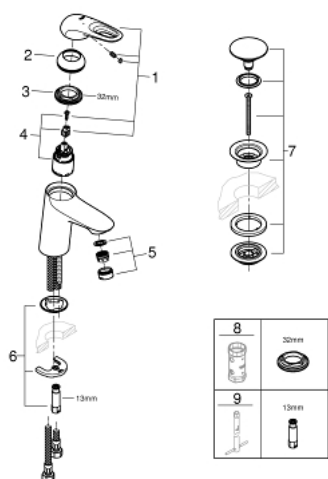

### TUOTESELOSTE

- Colour: chrome
- Yksi asennusreikä
- rengasmainen metallivipu
- GROHE SilkMove 35 mm:n keraaminen säätöosa
- Säädettävä virtaaman rajoitus
- Veden lämpötilan rajoitin
- GROHE LongLife viimeistely
- GROHE EcoJoy-tekniologia pienempään vedenkulutukseen ja täydelliseen suihkuun
- maximum flow rate (at 3 bar): 5 l/min
- GROHE FastFixation -nopea asennus
- Sileä pinta pop-up pohjaventtiilillä
- Joustavat liitosletkut

23 929 003 **EUROSTYLE VIPUHANA PESUALTAALLE, DN 15**  
**S-KOKO**

**VARAOSAT**, helmikuuta 2019 – now

- 1: Kahva (Tilausno. 46938000)
  - 2: Kansi (Tilausno. 46492000)
  - 3: Ruuvikytentä (Tilausno. 46460000)
  - 4: Kasetti (Tilausno. 46374000)
  - 5: Poresuutin (Tilausno. 48159000)
  - 6: Shank fastening assembly (Tilausno. 46671000)
  - 7: Push-open venttiili pesualtaalle (Tilausno. 65807000)
  - 8: Holkkiavain (Tilausno. 19332000)\*
  - 9: Asennustyökalu (Tilausno. 19017000)\*
- \* Erikoistarvikkeet