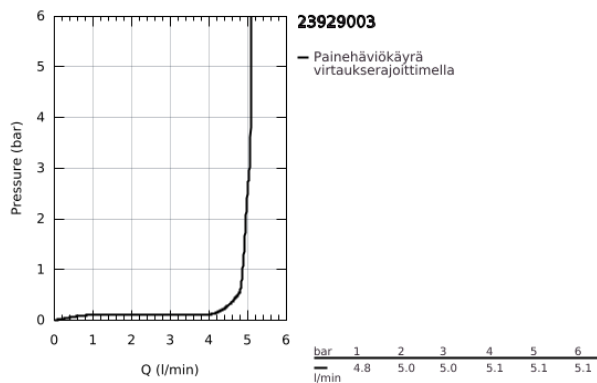

### TUOTESELOSTE

- Colour: chrome
- Yksi asennusreikä
- rengasmainen metallivipu
- GROHE SilkMove 35 mm:n keraaminen säätöosa
- Säädettävä virtaaman rajoitus
- Veden lämpötilan rajoitin
- GROHE LongLife viimeistely
- GROHE EcoJoy-tekniologia pienempään vedenkulutukseen ja täydelliseen suihkuun
- maximum flow rate (at 3 bar): 5 l/min
- GROHE FastFixation -nopea asennus
- Sileä pinta pop-up pohjaventtiilillä
- Joustavat liitosletkut