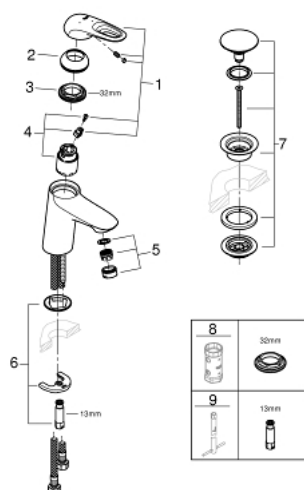

### TUOTESELOSTE

- Colour: chrome
- Yksi asennusreikä
- rengasmainen metallivipu
- GROHE SilkMove 35 mm:n keraaminen säätöosa
- EcoMode - cold water flow in mid-lever position saves energy
- Säädettävä virtaaman rajoitus
- Veden lämpötilan rajoitin
- GROHE LongLife viimeistely
- GROHE EcoJoy-tekniologia pienempään vedenkulutukseen ja täydelliseen suihkuun
- maximum flow rate (at 3 bar): 5 l/min
- GROHE FastFixation -nopea asennus
- Sileä pinta pop-up pohjaventtiilillä
- Joustavat liitosletkut

23 930 003 **EUROSTYLE VIPUHANA PESUALTAALLE, DN 15**  
**S-KOKO**

**VARAOSAT**, helmikuuta 2019 – now

- 1: Kahva (Tilausno. 46938000)
  - 2: Kansi (Tilausno. 46492000)
  - 3: Ruuvikytentä (Tilausno. 46460000)
  - 4: Kasetti (Tilausno. 46863000)
  - 5: Poresuutin (Tilausno. 48159000)
  - 6: Shank fastening assembly (Tilausno. 46671000)
  - 7: Push-open venttiili pesualtaalle (Tilausno. 65807000)
  - 8: Holkkiavain (Tilausno. 19332000)\*
  - 9: Asennustyökalu (Tilausno. 19017000)\*
- \* Erikoistarvikkeet