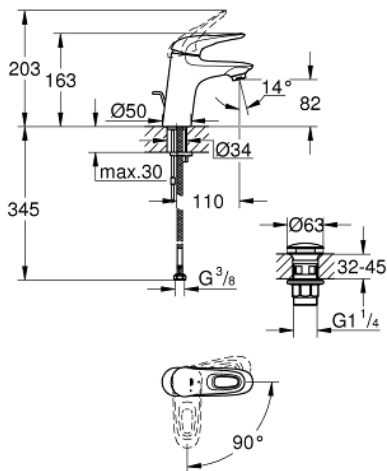

### TUOTESELOSTE

- Colour: chrome
- Yksi asennusreikä
- rengasmainen metallivipu
- GROHE SilkMove 35 mm:n keraaminen säätöosa
- EcoMode - cold water flow in mid-lever position saves energy
- Säädettävä virtaaman rajoitus
- Veden lämpötilan rajoitin
- GROHE LongLife viimeistely
- GROHE EcoJoy-tekniologia pienempään vedenkulutukseen ja täydelliseen suihkuun
- maximum flow rate (at 3 bar): 5 l/min
- GROHE FastFixation -nopea asennus
- Sileä pinta pop-up pohjaventtiilillä
- Joustavat liitosletkut

23 930 003 **EUROSTYLE VIPUHANA PESUALTAALLE, DN 15**  
**S-KOKO**

**VARAOSAT**, helmikuuta 2019 – now

- 1: Kahva (Tilausno. 46938000)
  - 2: Kansi (Tilausno. 46492000)
  - 3: Ruuvikytentä (Tilausno. 46460000)
  - 4: Kasetti (Tilausno. 46863000)
  - 5: Poresuutin (Tilausno. 48159000)
  - 6: Shank fastening assembly (Tilausno. 46671000)
  - 7: Push-open venttiili pesualtaalle (Tilausno. 65807000)
  - 8: Holkkiavain (Tilausno. 19332000)\*
  - 9: Asennustyökalu (Tilausno. 19017000)\*
- \* Erikoistarvikkeet