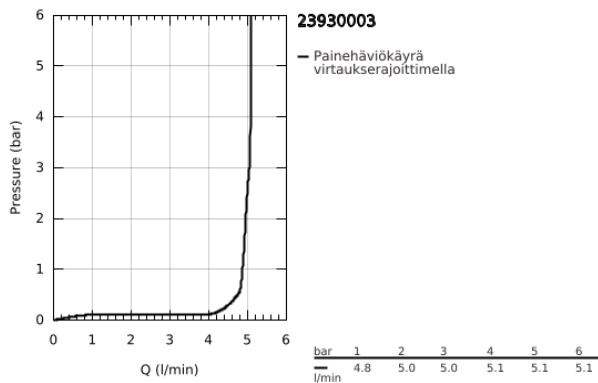

### TUOTESELOSTE

- Colour: chrome
- Yksi asennusreikä
- rengasmainen metallivipu
- GROHE SilkMove 35 mm:n keraaminen säätöosa
- EcoMode - cold water flow in mid-lever position saves energy
- Säädettävä virtaaman rajoitus
- Veden lämpötilan rajoitin
- GROHE LongLife viimeistely
- GROHE EcoJoy-tekniologia pienempään vedenkulutukseen ja täydelliseen suihkuun
- maximum flow rate (at 3 bar): 5 l/min
- GROHE FastFixation -nopea asennus
- Sileä pinta pop-up pohjaventtiilillä
- Joustavat liitosletkut