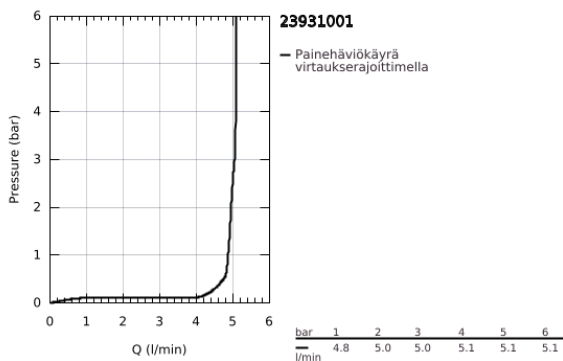

23 931 001 CONCETTO VIPUHANA PESUALTAALLE, DN 15 S-KOKO

TUOTESELOSTE

- Colour: chrome
- Yksi asennusreikä
- Metallikahva
- GROHE SilkMove 28 mm:n keraaminen säätöosa
- Säädettävä virtaaman rajoitus
- Veden lämpötilan rajoitin
- GROHE LongLife viimeistely
- GROHE EcoJoy-teknologia pienempään vedenkulutukseen ja täydelliseen suihkuun
- maximum flow rate (at 3 bar): 5 l/min
- SpeedClean poresuutin
- GROHE FastFixation -asennusjärjestelmä, keskitettyllä tuella
- Sileä pinta pop-up pohjaventtiilillä
- Joustavat liitosletkut
- Vähimmäispaine 1,0 baaria
- Ääniluokka I (merkintä DIN 4109 -hyväksynnästä)