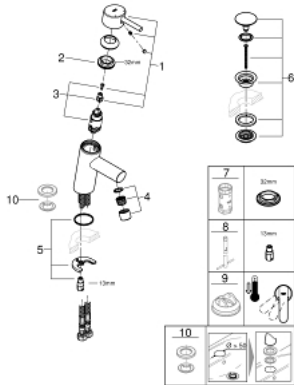

23 931 001 CONCETTO VIPUHANA PESUALTAALLE, DN 15 S-KOKO

TUOTESELOSTE

- Colour: chrome
- Yksi asennusreikä
- Metallikahva
- GROHE SilkMove 28 mm:n keraaminen säätöosa
- Säädettävä virtaaman rajoitus
- Veden lämpötilan rajoitin
- GROHE LongLife viimeistely
- GROHE EcoJoy-teknologia pienempään vedenkulutukseen ja täydelliseen suihkuun
- maximum flow rate (at 3 bar): 5 l/min
- SpeedClean poresuutin
- GROHE FastFixation -asennusjärjestelmä, keskitettyllä tuella
- Sileä pinta pop-up pohjaventtiilillä
- Joustavat liitosletkut
- Vähimmäispaine 1,0 baaria
- Ääniluokka I (merkintä DIN 4109 -hyväksynnästä)

23 931 001 **CONCETTO VIPUHANA PESUALTAALLE, DN 15**
S-KOKO

VARAOSAT, helmikuuta 2019 – now

1: Kahva (Tilausno. 46753000)

2: Asennusrengas (Tilausno. 46715000)

3: Kasetti (Tilausno. 46580000)

4: Poresuutin (Tilausno. 13935000)

5: Shank fastening assembly (Tilausno. 46249000)

6: Push-open venttiili pesualtaalle (Tilausno. 65807000)

7: Holkkiavain (Tilausno. 19332000)*

8: Asennustyökalu (Tilausno. 19017000)*

9: Lämpötilanrajoitin (Tilausno. 46375000)*