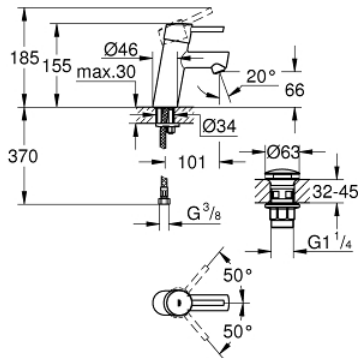

23 931 001 CONCETTO VIPUHANA PESUALTAALLE, DN 15 S-KOKO

TUOTESELOSTE

- Colour: chrome
- Yksi asennusreikä
- Metallikahva
- GROHE SilkMove 28 mm:n keraaminen säätöosa
- Säädettävä virtaaman rajoitus
- Veden lämpötilan rajoitin
- GROHE LongLife viimeistely
- GROHE EcoJoy-teknologia pienempään vedenkulutukseen ja täydelliseen suihkuun
- maximum flow rate (at 3 bar): 5 l/min
- SpeedClean poresuutin
- GROHE FastFixation -asennusjärjestelmä, keskitettyllä tuella
- Sileä pinta pop-up pohjaventtiilillä
- Joustavat liitosletkut
- Vähimmäispaine 1,0 baaria
- Ääniluokka I (merkintä DIN 4109 -hyväksynnästä)

23 931 001 **CONCETTO VIPUHANA PESUALTAALLE, DN 15**
S-KOKO

VARAOSAT, helmikuuta 2019 – now

1: Kahva (Tilausno. 46753000)

2: Asennusrengas (Tilausno. 46715000)

3: Kasetti (Tilausno. 46580000)

4: Poresuutin (Tilausno. 13935000)

5: Shank fastening assembly (Tilausno. 46249000)

6: Push-open venttiili pesualtaalle (Tilausno. 65807000)

7: Holkkiavain (Tilausno. 19332000)*

8: Asennustyökalu (Tilausno. 19017000)*

9: Lämpötilanrajoitin (Tilausno. 46375000)*