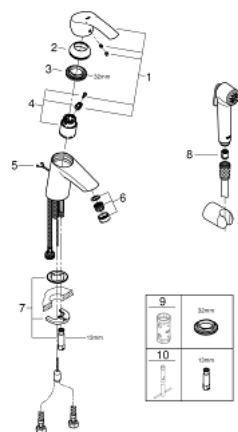

23 946 002 **EUROSMART VIPUHANA PESUALTAALLE, DN 15**  
**S-KOKO**

**TUOTESELOSTE**

- Colour: chrome
- Metallikahva
- GROHE SilkMove 35 mm:n keraaminen säätöosa
- Säädettävä virtaaman rajoitus
- Lämpötilarajoin
- GROHE LongLife viimeistely
- GROHE FastFixation -nopea asennus
- Yksi asennusreikä
- Piiloketju
- Joustavat liitosletkut
- Suihkusetillä, joka sisältää:
- Käsisuihku jossa on integroitu vaihdin
- Suihkun seinäpidike
- Suihkuletku

23 946 002 EUROSMART VIPUHANA PESUALTAALLE, DN 15  
**S-KOKO**

**VARAOSAT**, maaliskuuta 2019 – now

- 1: Kahva (Tilausno. 46897000)
- 2: Kansi (Tilausno. 46492000)
- 3: Ruuvikytkentä (Tilausno. 46460000)
- 4: Kasetti (Tilausno. 46374000)
- 5: Ketju (Tilausno. 06815000)
- 6: Poresuutin (Tilausno. 48280000)
- 7: Shank fastening assembly (Tilausno. 46671000)
- 8: Yksisuuntaventtiili ½" (Tilausno. 08565000)
- 9: Holkkiavain (Tilausno. 19332000)\*
- 10: Asennustyökalu (Tilausno. 19017000)\*