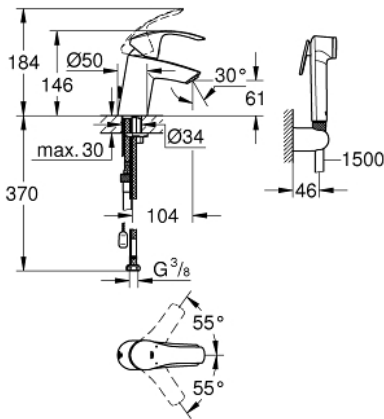

23 946 002 **EUROSMART VIPUHANA PESUALTAALLE, DN 15**  
**S-KOKO**

**TUOTESELOSTE**

- Colour: chrome
- Metallikahva
- GROHE SilkMove 35 mm:n keraaminen säätöosa
- Säädettävä virtaaman rajoitus
- Lämpötilarajoin
- GROHE LongLife viimeistely
- GROHE FastFixation -nopea asennus
- Yksi asennusreikä
- Piiloketju
- Joustavat liitosletkut
- Suihkusetillä, joka sisältää:
- Käsisuihku jossa on integroitu vaihdin
- Suihkun seinäpidike
- Suihkuletku

23 946 002 EUROSMART VIPUHANA PESUALTAALLE, DN 15  
**S-KOKO**

**VARAOSAT**, maaliskuuta 2019 – now

- 1: Kahva (Tilausno. 46897000)
- 2: Kansi (Tilausno. 46492000)
- 3: Ruuvikytkentä (Tilausno. 46460000)
- 4: Kasetti (Tilausno. 46374000)
- 5: Ketju (Tilausno. 06815000)
- 6: Poresuutin (Tilausno. 48280000)
- 7: Shank fastening assembly (Tilausno. 46671000)
- 8: Yksisuuntaventtiili ½" (Tilausno. 08565000)
- 9: Holkkiavain (Tilausno. 19332000)\*
- 10: Asennustyökalu (Tilausno. 19017000)\*