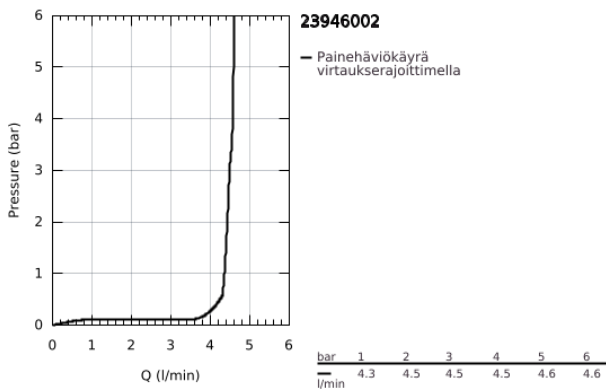

23 946 002 **EUROSMART VIPUHANA PESUALTAALLE, DN 15**  
**S-KOKO**

**TUOTESELOSTE**

- Colour: chrome
- Metallikahva
- GROHE SilkMove 35 mm:n keraaminen säätöosa
- Säädettävä virtaaman rajoitus
- Lämpötilarajoin
- GROHE LongLife viimeistely
- GROHE FastFixation -nopea asennus
- Yksi asennusreikä
- Piiloketju
- Joustavat liitosletkut
- Suihkusetillä, joka sisältää:
- Käsisuihku jossa on integroitu vaihdin
- Suihkun seinäpidike
- Suihkuletku