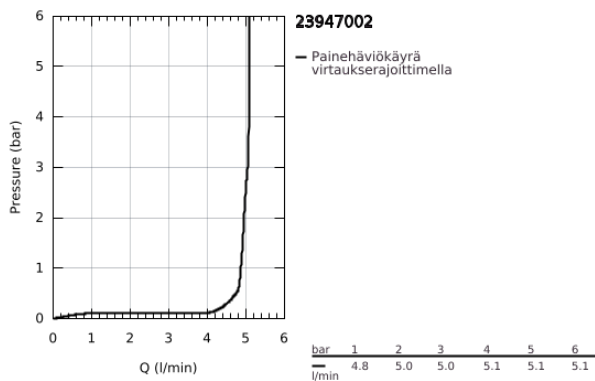

23 947 002 **EUROSMART VIPUHANA PESUALTAALLE, DN 15**  
**S-KOKO**

**TUOTESELOSTE**

- Colour: chrome
- Metallikahva
- GROHE SilkMove 35 mm:n keraaminen säätöosa
- Säädettävä virtaaman rajoitus
- Lämpötilarajoin
- GROHE LongLife viimeistely
- poresuutin 5.7l/min
- GROHE FastFixation -nopea asennus
- Piiloketju
- Joustavat liitosletkut
- Yksi asennusreikä