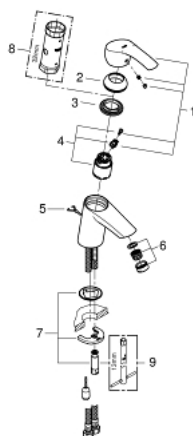

23 947 002 **EUROSMART VIPUHANA PESUALTAALLE, DN 15**  
**S-KOKO**

**TUOTESELOSTE**

- Colour: chrome
- Metallikahva
- GROHE SilkMove 35 mm:n keraaminen säätöosa
- Säädettävä virtaaman rajoitus
- Lämpötilarajoin
- GROHE LongLife viimeistely
- poresuutin 5.7l/min
- GROHE FastFixation -nopea asennus
- Piiloketju
- Joustavat liitosletkut
- Yksi asennusreikä

23 947 002 **EUROSMART VIPUHANA PESUALTAALLE, DN 15**  
**S-KOKO**

**VARAOSAT**, maaliskuuta 2019 – now

- 1: Kahva (Tilausno. 46897000)
  - 2: Kansi (Tilausno. 46492000)
  - 3: Ruuvikytkentä (Tilausno. 46460000)
  - 4: Kasetti (Tilausno. 46374000)
  - 5: Ketju (Tilausno. 06815000)
  - 6: Poresuutin (Tilausno. 48159000)
  - 7: Shank fastening assembly (Tilausno. 46671000)
  - 8: Holkkiavain (Tilausno. 19332000)\*
  - 9: Asennustyökalu (Tilausno. 19017000)\*
- \* Erikoistarvikkeet