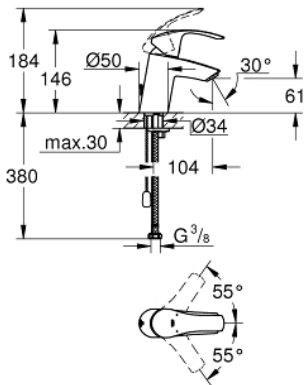

23 947 002 **EUROSMART VIPUHANA PESUALTAALLE, DN 15**  
**S-KOKO**

**TUOTESELOSTE**

- Colour: chrome
- Metallikahva
- GROHE SilkMove 35 mm:n keraaminen säätöosa
- Säädettävä virtaaman rajoitus
- Lämpötilarajoin
- GROHE LongLife viimeistely
- poresuutin 5.7l/min
- GROHE FastFixation -nopea asennus
- Piiloketju
- Joustavat liitosletkut
- Yksi asennusreikä

23 947 002 **EUROSMART VIPUHANA PESUALTAALLE, DN 15**  
**S-KOKO**

**VARAOSAT**, maaliskuuta 2019 – now

- 1: Kahva (Tilausno. 46897000)
  - 2: Kansi (Tilausno. 46492000)
  - 3: Ruuvikytkentä (Tilausno. 46460000)
  - 4: Kasetti (Tilausno. 46374000)
  - 5: Ketju (Tilausno. 06815000)
  - 6: Poresuutin (Tilausno. 48159000)
  - 7: Shank fastening assembly (Tilausno. 46671000)
  - 8: Holkkiavain (Tilausno. 19332000)\*
  - 9: Asennustyökalu (Tilausno. 19017000)\*
- \* Erikoistarvikkeet