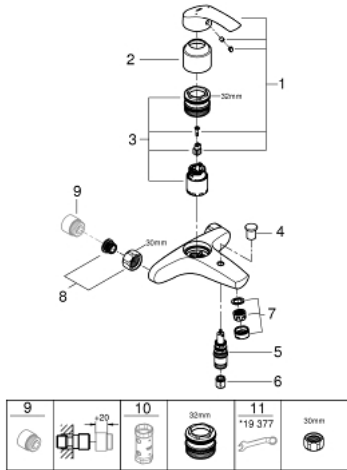

23 948 002 EUROSMART VIPUHANA AMMEELLE JA SUIHKULLE, DN 15

TUOTESELOSTE

- Colour: chrome
- Seinäasennus
- Metallikahva
- GROHE SilkMove 35 mm:n keraaminen säätöosa

- Lämpötilarajotin

- GROHE LongLife viimeistely
- Säädettävä virtaaman rajoitus
- Automaattinen vaihdin: amme/suihku
- Poresuutin
- Suihkuliitännässä (1/2") integroitu takaiskuventtiili
- Varustettu takaiskuventtiilillä

23 948 002 EUROSMART VIPUHANA AMMEELLE JA SUIHKULLE, DN 15

VARAOSAT, maaliskuuta 2019 – now

- 1: Kahva (Tilausno. 46898000)
- 2: Kansi (Tilausno. 46899000)
- 3: Kasetti (Tilausno. 46374000)
- 4: Vaihdonnappi (Tilausno. 65648000)
- 5: Vaihdin (Tilausno. 65655000)
- 6: Yksisuuntaventtiili 1/2" (Tilausno. 08565000)
- 7: Poresuutin (Tilausno. 13952000)
- 8: Ruuviliitäntä 1/2" (Tilausno. 45044000)
- 9: Jatkokappale DN 20, 20 mm (Tilausno. 0713000M)*
- 10: Holkkiavain (Tilausno. 19332000)*
- 11: Erikoiskiristin (Tilausno. 19377000)*