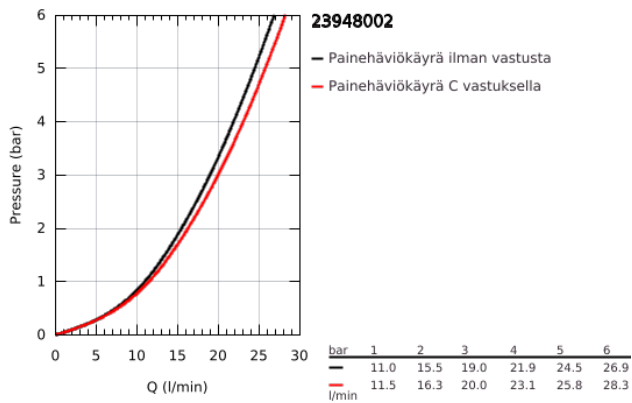

23 948 002 EUROSMART VIPUHANA AMMEELLE JA SUIHKULLE, DN 15

TUOTESELOSTE

- Colour: chrome
- Seinäasennus
- Metallikahva
- GROHE SilkMove 35 mm:n keraaminen säätöosa

- Lämpötilarajotin

- GROHE LongLife viimeistely
- Säädettävä virtaaman rajoitus
- Automaattinen vaihdin: amme/suihku
- Poresuutin
- Suihkuliitännässä (1/2") integroitu takaiskuventtiili
- Varustettu takaiskuventtiilillä