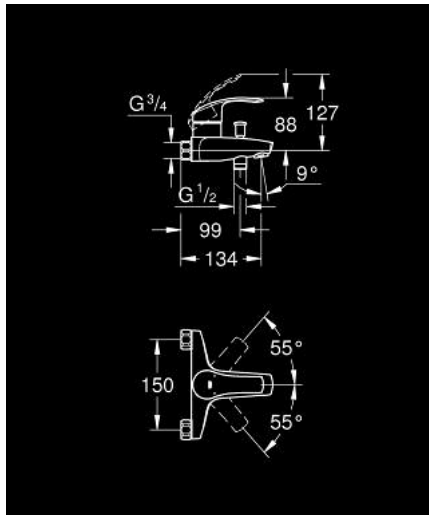

23 948 002 EUROSMART VIPUHANA AMMEELLE JA SUIHKULLE, DN 15

TUOTESELOSTE

- Colour: chrome
- Seinäasennus
- Metallikahva
- GROHE SilkMove 35 mm:n keraaminen säätöosa

- Lämpötilarajotin

- GROHE LongLife viimeistely
- Säädettävä virtaaman rajoitus
- Automaattinen vaihdin: amme/suihku
- Poresuutin
- Suihkuliitännässä (1/2") integroitu takaiskuventtiili
- Varustettu takaiskuventtiilillä

23 948 002 EUROSMART VIPUHANA AMMEELLE JA SUIHKULLE, DN 15

VARAOSAT, maaliskuuta 2019 – now

- 1: Kahva (Tilausno. 46898000)
- 2: Kansi (Tilausno. 46899000)
- 3: Kasetti (Tilausno. 46374000)
- 4: Vaihdonnappi (Tilausno. 65648000)
- 5: Vaihdin (Tilausno. 65655000)
- 6: Yksisuuntaventtiili 1/2" (Tilausno. 08565000)
- 7: Poresuutin (Tilausno. 13952000)
- 8: Ruuviliitäntä 1/2" (Tilausno. 45044000)
- 9: Jatkokappale DN 20, 20 mm (Tilausno. 0713000M)*
- 10: Holkkiavain (Tilausno. 19332000)*
- 11: Erikoiskiristin (Tilausno. 19377000)*