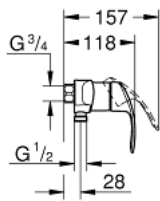

23 949 002 EUROSMART VIPUHANA SUIHKUUN, DN 15

TUOTESELOSTE

- Colour: chrome
- Seinäsennus
- Metallikahva
- GROHE SilkMove 35 mm:n keraaminen säätöosa
- Lämpötilarajoin
- GROHE LongLife viimeistely
- Säädettävä virtaaman rajoitus
- Suihkuliitäntä 1/2", alapuolella, sisäänrakennettu takaiskuventtiili
- Varustettu takaiskuventtiilillä

23 949 002 EUROSMART VIPUHANA SUIHKUUN, DN 15

VARAOSAT, maaliskuuta 2019 – now

- 1: Kahva (Tilausno. 46898000)
 - 2: Kansi (Tilausno. 46899000)
 - 3: Kasetti (Tilausno. 46374000)
 - 4: Ruuviliitäntä 1/2" (Tilausno. 45044000)
 - 5: Yksisuuntaventtiili 1/2" (Tilausno. 48276000)
 - 6: Jatkokappale DN 20, 20 mm (Tilausno. 0713000M)*
 - 7: Holkkiavain (Tilausno. 19332000)*
 - 8: Erikoiskiristin (Tilausno. 19377000)*
- * Erikoistarvikkeet