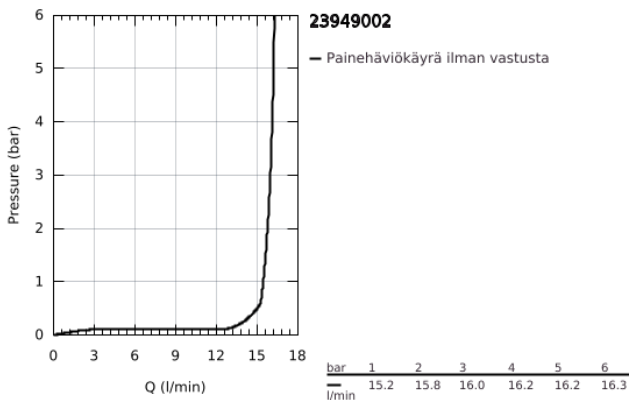

23 949 002 EUROSMART VIPUHANA SUIHKUUN, DN 15

TUOTESELOSTE

- Colour: chrome
- Seinäsennus
- Metallikahva
- GROHE SilkMove 35 mm:n keraaminen säätöosa
- Lämpötilarajoin
- GROHE LongLife viimeistely
- Säädettävä virtaaman rajoitus
- Suihkuliitäntä 1/2", alapuolella, sisäänrakennettu takaiskuventtiili
- Varustettu takaiskuventtiilillä