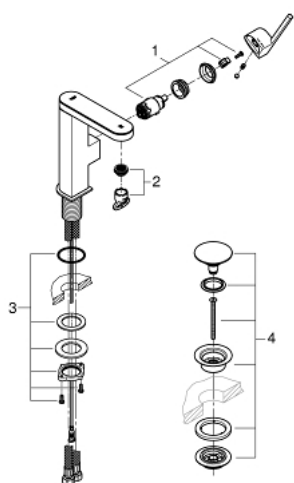

23 958 003 GROHE PLUS SINGLE-LEVER BASIN MIXER 1/2" WITH LED DISPLAY M-SIZE

TUOTESELOSTE

- Colour: chrome
- LED-näyttö veden lämpötilalle
- infra-red diverter: mousseur / Eco spray
- Automaattinen palautus poresuuttimelle
- Yksi asennusreikä
- Metallikahva
- GROHE SilkMove 28 mm:n keraaminen säätöosa
- Lämpötilarajoin
- GROHE LongLife viimeistely
- GROHE EcoJoy-teknologia pienempään vedenkulutukseen ja täydelliseen suihkuun
- maximum flow rate (at 3 bar): 5 l/min
- SpeedClean poresuutin
- GROHE AquaGuide säädettävä poresuutin
- Pika-asennusjärjestelmä
- Kääntyvä juoksuputki
- Kääntyvyys 90°
- Sileä pinta pop-up pohjaventtiilillä
- Joustavat liitosletkut
- 1.5 V alkaline mono battery, 4 x mono cell
- Ulkoinen paristo

23 958 003 **GROHE PLUS SINGLE-LEVER BASIN MIXER 1/2" WITH LED DISPLAY**
M-SIZE

VARAOSAT, huhtikuuta 2019 – now

- 1: Kasetti (Tilausno. 46963000)
- 2: Poresuutin (Tilausno. 48449000)
- 3: Akselin kiinnityssarja (Tilausno. 48384000)
- 4: Vipupohjajaventiili (Tilausno. 65807000)