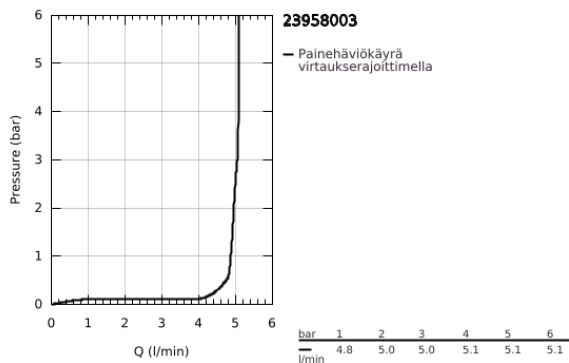

23 958 003 GROHE PLUS SINGLE-LEVER BASIN MIXER 1/2" WITH LED DISPLAY M-SIZE

TUOTESELOSTE

- Colour: chrome
- LED-näyttö veden lämpötilalle
- infra-red diverter: mousseur / Eco spray
- Automaattinen palautus poresuuttimelle
- Yksi asennusreikä
- Metallikahva
- GROHE SilkMove 28 mm:n keraaminen säätöosa
- Lämpötilarajoin
- GROHE LongLife viimeistely
- GROHE EcoJoy-teknologia pienempään vedenkulutukseen ja täydelliseen suihkuun
- maximum flow rate (at 3 bar): 5 l/min
- SpeedClean poresuutin
- GROHE AquaGuide säädettävä poresuutin
- Pika-asennusjärjestelmä
- Kääntyvä juoksuputki
- Kääntyvyys 90°
- Sileä pinta pop-up pohjaventtiilillä
- Joustavat liitosletkut
- 1.5 V alkaline mono battery, 4 x mono cell
- Ulkoinen paristo

23 958 003 **GROHE PLUS SINGLE-LEVER BASIN MIXER 1/2" WITH LED DISPLAY**
M-SIZE

VARAOSAT, huhtikuuta 2019 – now

- 1: Kasetti (Tilausno. 46963000)
- 2: Poresuutin (Tilausno. 48449000)
- 3: Akselin kiinnityssarja (Tilausno. 48384000)
- 4: Vipupohjajaventiili (Tilausno. 65807000)