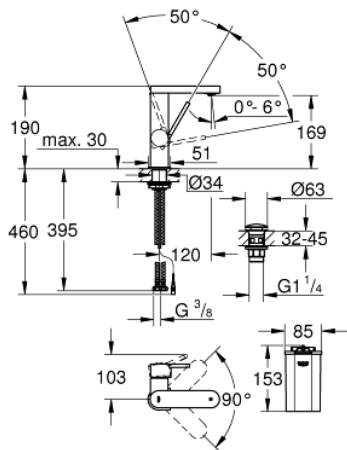

23 958 003 GROHE PLUS SINGLE-LEVER BASIN MIXER 1/2" WITH LED DISPLAY M-SIZE

TUOTESELOSTE

- Colour: chrome
- LED-näyttö veden lämpötilalle
- infra-red diverter: mousseur / Eco spray
- Automaattinen palautus poresuuttimelle
- Yksi asennusreikä
- Metallikahva
- GROHE SilkMove 28 mm:n keraaminen säätöosa
- Lämpötilarajoin
- GROHE LongLife viimeistely
- GROHE EcoJoy-teknologia pienempään vedenkulutukseen ja täydelliseen suihkuun
- maximum flow rate (at 3 bar): 5 l/min
- SpeedClean poresuutin
- GROHE AquaGuide säädettävä poresuutin
- Pika-asennusjärjestelmä
- Kääntyvä juoksuputki
- Kääntyvyys 90°
- Sileä pinta pop-up pohjaventtiilillä
- Joustavat liitosletkut
- 1.5 V alkaline mono battery, 4 x mono cell
- Ulkoinen paristo

23 958 003 **GROHE PLUS SINGLE-LEVER BASIN MIXER 1/2" WITH LED DISPLAY**
M-SIZE

VARAOSAT, huhtikuuta 2019 – now

- 1: Kasetti (Tilausno. 46963000)
- 2: Poresuutin (Tilausno. 48449000)
- 3: Akselin kiinnityssarja (Tilausno. 48384000)
- 4: Vipupohjajaventiili (Tilausno. 65807000)