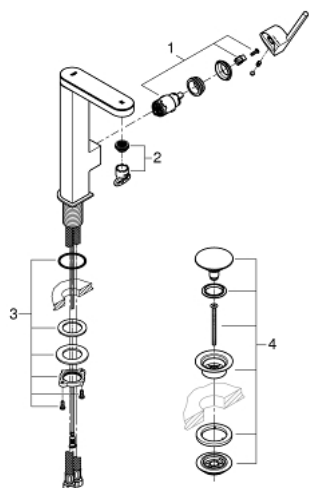

23 959 003 GROHE PLUS SINGLE-LEVER BASIN MIXER 1/2" WITH LED DISPLAY L-SIZE

TUOTESELOSTE

- Colour: chrome
- LED-näyttö veden lämpötilalle
- infra-red diverter: mousseur / Eco spray
- Automaattinen palautus poresuuttimelle
- Yksi asennusreikä
- Metallikahva
- GROHE SilkMove 28 mm:n keraaminen säätöosa
- Lämpötilarajoin
- GROHE LongLife viimeistely
- GROHE EcoJoy-teknologia pienempään vedenkulutukseen ja täydelliseen suihkuun
- maximum flow rate (at 3 bar): 5 l/min
- SpeedClean poresuutin
- GROHE AquaGuide säädettävä poresuutin
- Pika-asennusjärjestelmä
- Kääntyvä juoksuputki
- Kääntyvyys 90°
- Sileä pinta pop-up pohjaventtiilillä
- Joustavat liitosletkut
- 1.5 V alkaline mono battery, 4 x mono cell
- Ulkoinen paristo

23 959 003 **GROHE PLUS SINGLE-LEVER BASIN MIXER 1/2" WITH LED DISPLAY**
L-SIZE

VARAOSAT, huhtikuuta 2019 – now

1: Kasetti (Tilausno. 46963000)

2: Poresuutin (Tilausno. 48449000)

3: Akselin kiinnityssarja (Tilausno. 48384000)