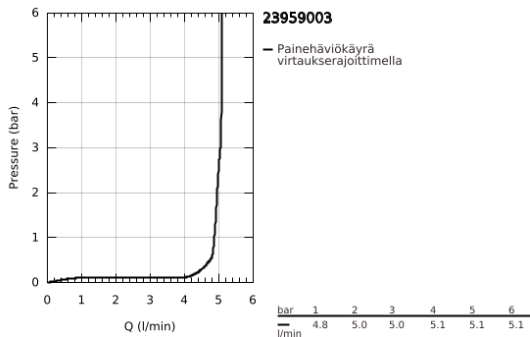

23 959 003 GROHE PLUS SINGLE-LEVER BASIN MIXER 1/2" WITH LED DISPLAY L-SIZE

TUOTESELOSTE

- Colour: chrome
- LED-näyttö veden lämpötilalle
- infra-red diverter: mousseur / Eco spray
- Automaattinen palautus poresuuttimelle
- Yksi asennusreikä
- Metallikahva
- GROHE SilkMove 28 mm:n keraaminen säätöosa
- Lämpötilarajoin
- GROHE LongLife viimeistely
- GROHE EcoJoy-teknologia pienempään vedenkulutukseen ja täydelliseen suihkuun
- maximum flow rate (at 3 bar): 5 l/min
- SpeedClean poresuutin
- GROHE AquaGuide säädettävä poresuutin
- Pika-asennusjärjestelmä
- Kääntyvä juoksuputki
- Kääntyvyys 90°
- Sileä pinta pop-up pohjaventtiilillä
- Joustavat liitosletkut
- 1.5 V alkaline mono battery, 4 x mono cell
- Ulkoinen paristo

23 959 003 **GROHE PLUS SINGLE-LEVER BASIN MIXER 1/2" WITH LED DISPLAY**
L-SIZE

VARAOSAT, huhtikuuta 2019 – now

1: Kasetti (Tilausno. 46963000)

2: Poresuutin (Tilausno. 48449000)

3: Akselin kiinnityssarja (Tilausno. 48384000)