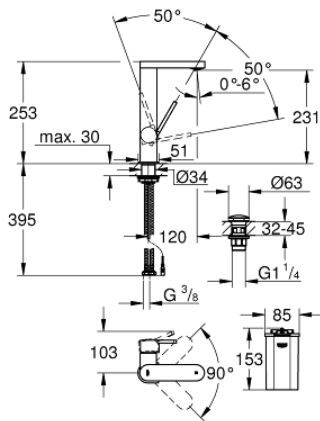

23 959 003 GROHE PLUS SINGLE-LEVER BASIN MIXER 1/2" WITH LED DISPLAY L-SIZE

TUOTESELOSTE

- Colour: chrome
- LED-näyttö veden lämpötilalle
- infra-red diverter: mousseur / Eco spray
- Automaattinen palautus poresuuttimelle
- Yksi asennusreikä
- Metallikahva
- GROHE SilkMove 28 mm:n keraaminen säätöosa
- Lämpötilarajoin
- GROHE LongLife viimeistely
- GROHE EcoJoy-teknologia pienempään vedenkulutukseen ja täydelliseen suihkuun
- maximum flow rate (at 3 bar): 5 l/min
- SpeedClean poresuutin
- GROHE AquaGuide säädettävä poresuutin
- Pika-asennusjärjestelmä
- Kääntyvä juoksuputki
- Kääntyvyys 90°
- Sileä pinta pop-up pohjaventtiilillä
- Joustavat liitosletkut
- 1.5 V alkaline mono battery, 4 x mono cell
- Ulkoinen paristo

23 959 003 **GROHE PLUS SINGLE-LEVER BASIN MIXER 1/2" WITH LED DISPLAY**
L-SIZE

VARAOSAT, huhtikuuta 2019 – now

1: Kasetti (Tilausno. 46963000)

2: Poresuutin (Tilausno. 48449000)

3: Akselin kiinnityssarja (Tilausno. 48384000)