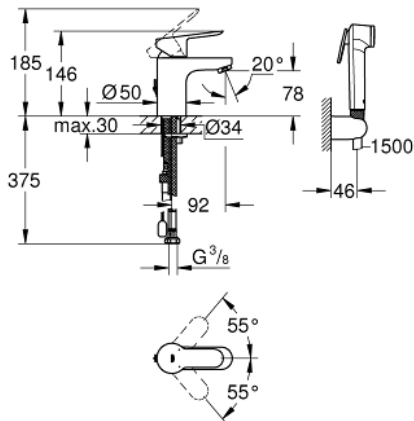

23 964 000 BAUEDGE VIPUHANA PESUALTALLE, DN 15 S-KOKO

TUOTESELOSTE

- Colour: chrome
- Metallikahva
- GROHE SmoothControl 35 mm keraaminen säätöosa
- Säädettävä virtaaman rajoitus
- Valinnainen lämpötilanrajoitin (46 375)
- GROHE LongLife viimeistely
- GROHE EcoJoy - poresuutin 5,0 L / min

- Pika-asennusjärjestelmä
- Yksi asennusreikä
- Piiloketju
- Joustavat liitosletkut
- Suihkusetillä, joka sisältää:
- Käsisuihku jossa on integroitu vaihdin
- Suihkun seinäpidike
- Suihkuletku

23 964 000 **BAUEDGE VIPUHANA PESUALTALLE, DN 15**
S-KOKO

VARAOSAT, kesäkuuta 2019 – now

- 1: Kahva (Tilausno. 46976000)
- 2: Kansi (Tilausno. 46492000)
- 3: Ruuvikytkentä (Tilausno. 46460000)
- 4: Kasetti (Tilausno. 46374000)
- 5: Poresuutin (Tilausno. 48280000)
- 6: Ketju (Tilausno. 06815000)
- 7: Shank fastening assembly (Tilausno. 46671000)
- 8: Yksisuuntaventtiili ½" (Tilausno. 08565000)
- 9: Lämpötilanrajoitin (Tilausno. 46375000)*
- 10: Holkkiavain (Tilausno. 19332000)*
- 11: Asennustyökalu (Tilausno. 19017000)*