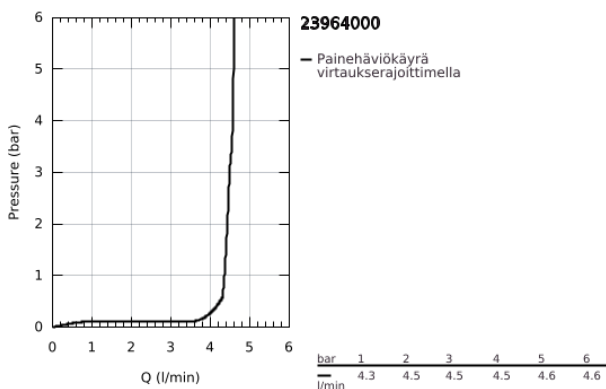

23 964 000 BAUEDGE VIPUHANA PESUALTALLE, DN 15 S-KOKO

TUOTESELOSTE

- Colour: chrome
- Metallikahva
- GROHE SmoothControl 35 mm keraaminen säätöosa
- Säädettävä virtaaman rajoitus
- Valinnainen lämpötilanrajoitin (46 375)
- GROHE LongLife viimeistely
- GROHE EcoJoy - poresuutin 5,0 L / min

- Pika-asennusjärjestelmä
- Yksi asennusreikä
- Piiloketju
- Joustavat liitosletkut
- Suihkusetillä, joka sisältää:
- Käsisuihku jossa on integroitu vaihdin
- Suihkun seinäpidike
- Suihkuletku

23 964 000 **BAUEDGE VIPUHANA PESUALTALLE, DN 15**
S-KOKO