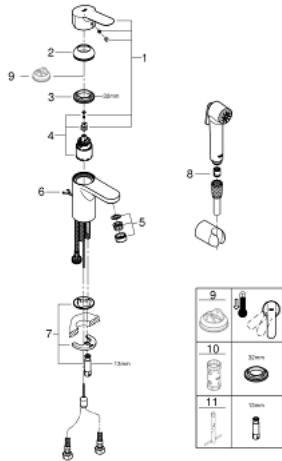

23 964 000 BAUEDGE VIPUHANA PESUALTALLE, DN 15 S-KOKO

TUOTESELOSTE

- Colour: chrome
- Metallikahva
- GROHE SmoothControl 35 mm keraaminen säätöosa
- Säädettävä virtaaman rajoitus
- Valinnainen lämpötilanrajoitin (46 375)
- GROHE LongLife viimeistely
- GROHE EcoJoy - poresuutin 5,0 L / min

- Pika-asennusjärjestelmä
- Yksi asennusreikä
- Piiloketju
- Joustavat liitosletkut
- Suihkusetillä, joka sisältää:
- Käsisuihku jossa on integroitu vaihdin
- Suihkun seinäpidike
- Suihkuletku

23 964 000 **BAUEDGE VIPUHANA PESUALTALLE, DN 15**
S-KOKO

VARAOSAT, kesäkuuta 2019 – now

- 1: Kahva (Tilausno. 46976000)
- 2: Kansi (Tilausno. 46492000)
- 3: Ruuvikytkentä (Tilausno. 46460000)
- 4: Kasetti (Tilausno. 46374000)
- 5: Poresuutin (Tilausno. 48280000)
- 6: Ketju (Tilausno. 06815000)
- 7: Shank fastening assembly (Tilausno. 46671000)
- 8: Yksisuuntaventtiili ½" (Tilausno. 08565000)
- 9: Lämpötilanrajoitin (Tilausno. 46375000)*
- 10: Holkkiavain (Tilausno. 19332000)*
- 11: Asennustyökalu (Tilausno. 19017000)*