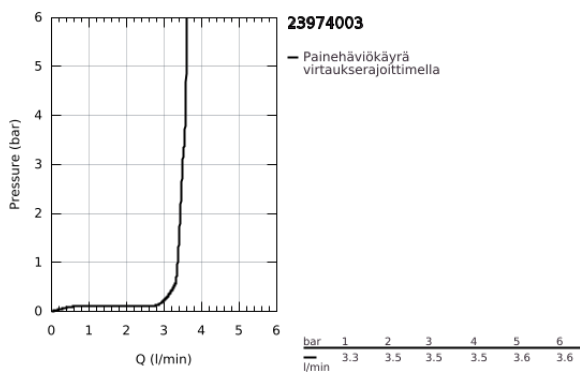

23 974 003 EUROSMART VIPUHANA PESUALTAALLE, DN 15 S-KOKO

TUOTESELOSTE

- Colour: chrome
- Yksi asennusreikä
- Metallikahva
- GROHE SmoothControl 28 mm ceramic cartridge
- EcoMode - cold water flow in mid-lever position saves energy
- Lämpötilarajoin
- GROHE LongLife viimeistely
- Low Flow Rate for exceptional efficiency
- maximum flow rate (at 3 bar): 3.5 l/min
- eristetyt lyijy- ja nikkelivapaat vesireitit
- GROHE FastFixation -nopea asennus
- Tasainen runko
- Joustavat liitosletkut
- Professional Edition