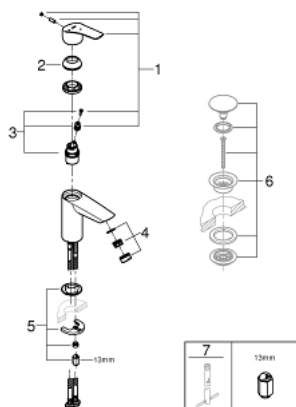

23 974 003 EUROSMART VIPUHANA PESUALTAALLE, DN 15 S-KOKO

TUOTESELOSTE

- Colour: chrome
- Yksi asennusreikä
- Metallikahva
- GROHE SmoothControl 28 mm ceramic cartridge
- EcoMode - cold water flow in mid-lever position saves energy
- Lämpötilarajoin
- GROHE LongLife viimeistely
- Low Flow Rate for exceptional efficiency
- maximum flow rate (at 3 bar): 3.5 l/min
- eristetyt lyijy- ja nikkelivapaat vesireitit
- GROHE FastFixation -nopea asennus
- Tasainen runko
- Joustavat liitosletkut
- Professional Edition

23 974 003 **EUROSMART VIPUHANA PESUALTAALLE, DN 15**
S-KOKO

VARAOSAT, joulukuuta 2019 – now

- 1: Kahva (Tilausno. 48551000)
 - 2: Kansi (Tilausno. 46116000)
 - 3: Kasetti (Tilausno. 48533000)
 - 4: Poresuutin (Tilausno. 42604000)
 - 5: Shank fastening assembly (Tilausno. 46645000)
 - 6: Push-open venttiili pesualtaalle (Tilausno. 65807000)*
 - 7: Asennustyökalu (Tilausno. 19017000)*
- * Erikoistarvikkeet