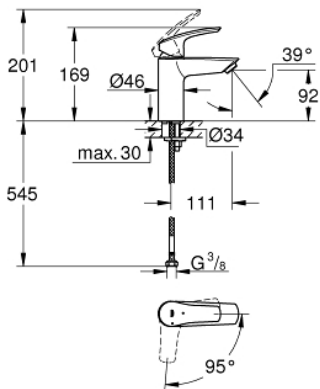

23 974 003 EUROSMART VIPUHANA PESUALTAALLE, DN 15 S-KOKO

TUOTESELOSTE

- Colour: chrome
- Yksi asennusreikä
- Metallikahva
- GROHE SmoothControl 28 mm ceramic cartridge
- EcoMode - cold water flow in mid-lever position saves energy
- Lämpötilarajoin
- GROHE LongLife viimeistely
- Low Flow Rate for exceptional efficiency
- maximum flow rate (at 3 bar): 3.5 l/min
- eristetyt lyijy- ja nikkelivapaat vesireitit
- GROHE FastFixation -nopea asennus
- Tasainen runko
- Joustavat liitosletkut
- Professional Edition

23 974 003 **EUROSMART VIPUHANA PESUALTAALLE, DN 15**
S-KOKO

VARAOSAT, joulukuuta 2019 – now

- 1: Kahva (Tilausno. 48551000)
 - 2: Kansi (Tilausno. 46116000)
 - 3: Kasetti (Tilausno. 48533000)
 - 4: Poresuutin (Tilausno. 42604000)
 - 5: Shank fastening assembly (Tilausno. 46645000)
 - 6: Push-open venttiili pesualtaalle (Tilausno. 65807000)*
 - 7: Asennustyökalu (Tilausno. 19017000)*
- * Erikoistarvikkeet